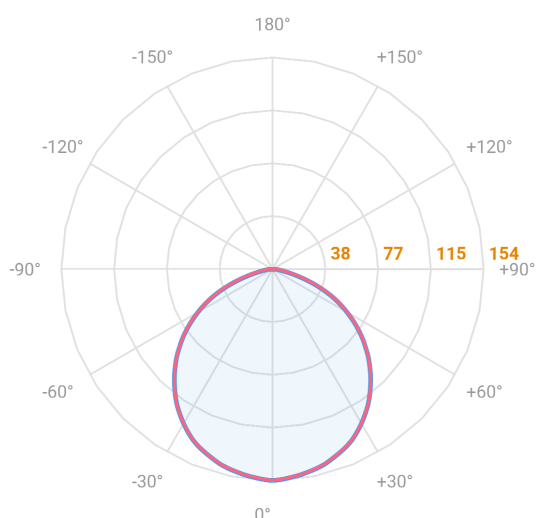

HIDREA DIFUSA CIRCULAR EMBUTIR M GESSO PS TRANSLUCIDO 6W COBCOMFY 3000K IRC95 (OPÇÕESPBE)

datasheet gerado em
06-05-26

REF.: HIDREA DIFUSA-X-CI-EM-GE-DFPSTRANSL-6-COBCOMFY-30-95-M-(OPÇÕESPBE)

A = 70mm | B = Ø152mm

— C0-180 (Transversal) — C90-270 (Longitudinal)

Luminária circular de embutir em forro de gesso, 6W 3000K IRC>95. Corpo em alumínio. Acabamento branco, preto ou especial. Controle óptico principal através de difusor em poliestireno translúcido. Luminária grau de proteção IP-20. Driver corrente constante Liga/Desliga, Triac, 1-10V ou Dali (consultar condições). Tensão de trabalho 220V ou Bivolt.

Aplicação	Ambiente interno
Instalação	Embutir Gesso
Altura	70
Largura	Ø152
IP	20
Corpo	Alumínio
Cor	Branca, Preta ou Especial
Ótica principal	Poliestireno Translucido
Potência	6W
Fluxo Luminária	446lm
Intensidade	173cd
Eficácia	74lm/W
Facho	Difuso
CCT	3000K
IRC	>95
Tensão	220V ou Bivolt
Dimerização	Liga/Desliga, Dali, 0-10 ou Triac
Garantia	5 anos
UGR	Espaçamento 1m (4H/8H) - <24/<24
Tipo de LED	COBcomfy
Vida útil	50.000 (ta<25°C)
Eficácia do LED	134lm/W
Fluxo Luminoso do LED	743,9lm
Potência do LED	5,56W