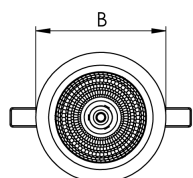

HIDREA DIFUSA CIRCULAR EMBUTIR M GESSO PS TRANSLUCIDO 6W COBCOMFY 3000K IRC95 (OPÇÕESPBE)

datasheet gerado em
06-05-26

REF.: HIDREA DIFUSA-X-CI-EM-GE-DFPSTRANSL-6-COBCOMFY-30-95-M-(OPÇÕESPBE)

A = 70mm | B = Ø152mm

— C0-180 (Transversal) — C90-270 (Longitudinal)

Luminária circular de embutir em forro de gesso, 6W 3000K IRC>95. Corpo em alumínio. Acabamento branco, preto ou especial. Controle óptico principal através de difusor em poliestireno translúcido. Luminária grau de proteção IP-20. Driver corrente constante Liga/Desliga, Triac, 1-10V ou Dali (consultar condições). Tensão de trabalho 220V ou Bivolt.

Aplicação	Ambiente interno
Instalação	Embutir Gesso
Altura	70
Largura	Ø152
IP	20
Corpo	Alumínio
Cor	Branca, Preta ou Especial
Ótica principal	Poliestireno Translucido
Potência	6W
Fluxo Luminária	446lm
Intensidade	173cd
Eficácia	74lm/W
Facho	Difuso
CCT	3000K
IRC	>95
Tensão	220V ou Bivolt
Dimerização	Liga/Desliga, Dali, 0-10 ou Triac
Garantia	5 anos
UGR	Espaçamento 1m (4H/8H) - <24/<24
Tipo de LED	COBcomfy
Vida útil	50.000 (ta<25°C)
Eficácia do LED	134lm/W
Fluxo Luminoso do LED	743,9lm
Potência do LED	5,56W