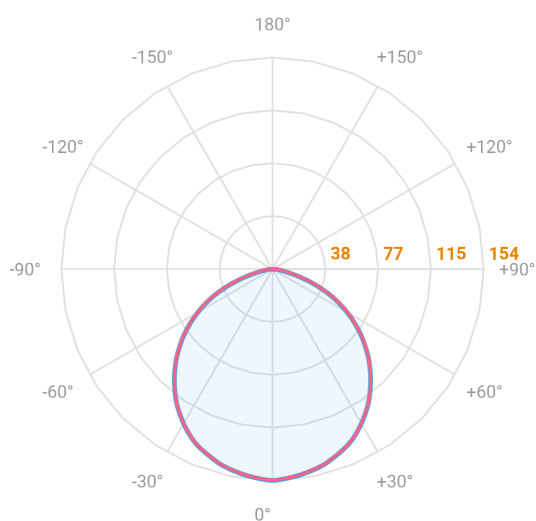

HIDREA DIFUSA CIRCULAR EMBUTIR M GESSO PS TRANSLUCIDO 6W COBCOMFY 3000K IRC95 (OPÇÕESPBE)

datasheet gerado em
21-06-26

REF.: HIDREA DIFUSA-X-CI-EM-GE-DFPSTRANSL-6-COBCOMFY-30-95-M-(OPÇÕESPBE)

A = 70mm | B = Ø152mm

— C0-180 (Transversal) — C90-270 (Longitudinal)

Aplicação	Ambiente interno
Instalação	Embutir Gesso
Altura	70
Largura	Ø152
IP	20
Corpo	Alumínio
Cor	Branca, Preta ou Especial
Ótica principal	Poliestireno Translucido
Potência	6W
Fluxo Luminária	446lm
Intensidade	173cd
Eficácia	74lm/W
Facho	Difuso
CCT	3000K
IRC	>95
Tensão	220V ou Bivolt
Dimerização	Liga/Desliga, Dali, 0-10 ou Triac
Garantia	5 anos
UGR	Espaçamento 1m (4H/8H) - <24/<24
Tipo de LED	COBcomfy
Vida útil	50.000 (ta<25°C)
Eficácia do LED	134lm/W
Fluxo Luminoso do LED	743,9lm
Potência do LED	5,56W