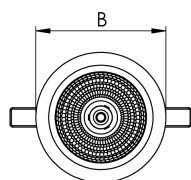

HIDREA DIFUSA CIRCULAR EMBUTIR M GESSO PS TRANSLUCIDO 6W COBCOMFY 3000K IRC95 (OPÇÕESPBE)

datasheet gerado em
21-06-26

REF.: HIDREA DIFUSA-X-CI-EM-GE-DFPSTRANSL-6-COBCOMFY-30-95-M-(OPÇÕESPBE)

A = 70mm | B = Ø152mm

— C0-180 (Transversal) — C90-270 (Longitudinal)

Aplicação	Ambiente interno
Instalação	Embutir Gesso
Altura	70
Largura	Ø152
IP	20
Corpo	Alumínio
Cor	Branca, Preta ou Especial
Ótica principal	Poliestireno Translucido
Potência	6W
Fluxo Luminária	446lm
Intensidade	173cd
Eficácia	74lm/W
Facho	Difuso
CCT	3000K
IRC	>95
Tensão	220V ou Bivolt
Dimerização	Liga/Desliga, Dali, 0-10 ou Triac
Garantia	5 anos
UGR	Espaçamento 1m (4H/8H) - <24/<24
Tipo de LED	COBcomfy
Vida útil	50.000 (ta<25°C)
Eficácia do LED	134lm/W
Fluxo Luminoso do LED	743,9lm
Potência do LED	5,56W