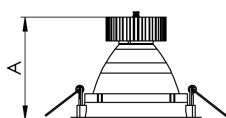

HIDREA DIFUSA CIRCULAR EMBUTIR M GESSO PS TRANSLUCIDO 6W COBCOMFY 3000K IRC95 (OPÇÕESPBE)

datasheet gerado em
21-06-26

REF.: HIDREA DIFUSA-X-CI-EM-GE-DFPSTRANSL-6-COBCOMFY-30-95-M-(OPÇÕESPBE)

A = 70mm | B = Ø152mm

— C0-180 (Transversal) — C90-270 (Longitudinal)

Aplicação	Ambiente interno
Instalação	Embutir Gesso
Altura	70
Largura	Ø152
IP	20
Corpo	Alumínio
Cor	Branca, Preta ou Especial
Ótica principal	Poliestireno Translucido
Potência	6W
Fluxo Luminária	446lm
Intensidade	173cd
Eficácia	74lm/W
Facho	Difuso
CCT	3000K
IRC	>95
Tensão	220V ou Bivolt
Dimerização	Liga/Desliga, Dali, 0-10 ou Triac
Garantia	5 anos
UGR	Espaçamento 1m (4H/8H) - <24/<24
Tipo de LED	COBcomfy
Vida útil	50.000 (ta<25°C)
Eficácia do LED	134lm/W
Fluxo Luminoso do LED	743,9lm
Potência do LED	5,56W