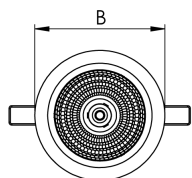

HIDREA DIFUSA CIRCULAR EMBUTIR M GESSO PS TRANSLUCIDO 6W COBMAX 3000K IRC90 (OPÇÕESPBE)

datasheet gerado em
21-06-26

REF.: HIDREA DIFUSA-X-CI-EM-GE-DFPSTRANSL-6-COBMAX-30-90-M-(OPÇÕESPBE)

A = 70mm | B = Ø152mm

— C0-180 (Transversal) — C90-270 (Longitudinal)

Aplicação	Ambiente interno
Instalação	Embutir Gesso
Altura	70
Largura	Ø152
IP	20
Corpo	Alumínio
Cor	Branca, Preta ou Especial
Ótica principal	Poliestireno Translucido
Potência	6W
Fluxo Luminária	563lm
Intensidade	212cd
Eficácia	94lm/W
Facho	Difuso
CCT	3000K
IRC	>90
Tensão	220V ou Bivolt
Dimerização	Liga/Desliga, Dali, 0-10 ou Triac
Garantia	5 anos
UGR	Espaçamento 1m (4H/8H) - <25/<25
Tipo de LED	COBmax
Vida útil	50.000 (ta<25°C)
Eficácia do LED	169lm/W
Fluxo Luminoso do LED	913,2lm
Potência do LED	5,4W