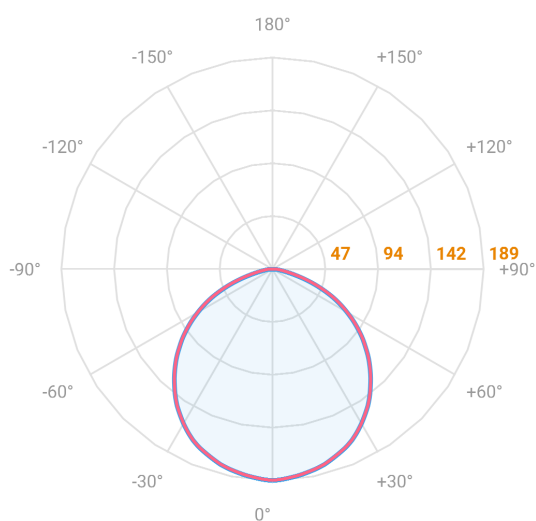

HIDREA DIFUSA CIRCULAR EMBUTIR M GESSO PS TRANSLUCIDO 6W COBMAX 3000K IRC90 (OPÇÕESPBE)

datasheet gerado em
20-06-26

REF.: HIDREA DIFUSA-X-CI-EM-GE-DFPSTRANSL-6-COBMAX-30-90-M-(OPÇÕESPBE)

A = 70mm | B = Ø152mm

— C0-180 (Transversal) — C90-270 (Longitudinal)

IMPORTANTE: ENSAIOS REALIZADOS A 25°C

Aplicação	Ambiente interno
Instalação	Embutir Gesso
Altura	70
Largura	Ø152
IP	20
Corpo	Alumínio
Cor	Branca, Preta ou Especial
Ótica principal	Poliestireno Translucido
Potência	6W
Fluxo Luminária	563lm
Intensidade	212cd
Eficácia	94lm/W
Facho	Difuso
CCT	3000K
IRC	>90
Tensão	220V ou Bivolt
Dimerização	Liga/Desliga, Dali, 0-10 ou Triac
Garantia	5 anos
UGR	Espaçamento 1m (4H/8H) - <25/<25
Tipo de LED	COBmax
Vida útil	50.000 (ta<25°C)
Eficácia do LED	169lm/W
Fluxo Luminoso do LED	913,2lm
Potência do LED	5,4W