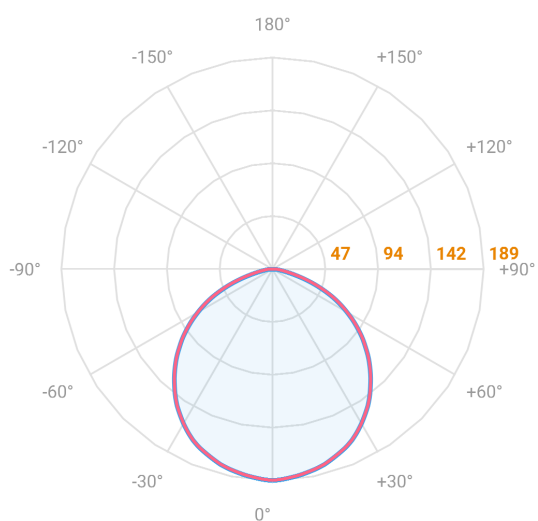

HIDREA DIFUSA CIRCULAR EMBUTIR M GESSO PS TRANSLUCIDO 6W COBMAX 3000K IRC90 (OPÇÕESPBE)

datasheet gerado em
21-06-26

REF.: HIDREA DIFUSA-X-CI-EM-GE-DFPSTRANSL-6-COBMAX-30-90-M-(OPÇÕESPBE)

A = 70mm | B = Ø152mm

— C0-180 (Transversal) — C90-270 (Longitudinal)

Aplicação	Ambiente interno
Instalação	Embutir Gesso
Altura	70
Largura	Ø152
IP	20
Corpo	Alumínio
Cor	Branca, Preta ou Especial
Ótica principal	Poliestireno Translucido
Potência	6W
Fluxo Luminária	563lm
Intensidade	212cd
Eficácia	94lm/W
Facho	Difuso
CCT	3000K
IRC	>90
Tensão	220V ou Bivolt
Dimerização	Liga/Desliga, Dali, 0-10 ou Triac
Garantia	5 anos
UGR	Espaçamento 1m (4H/8H) - <25/<25
Tipo de LED	COBmax
Vida útil	50.000 (ta<25°C)
Eficácia do LED	169lm/W
Fluxo Luminoso do LED	913,2lm
Potência do LED	5,4W