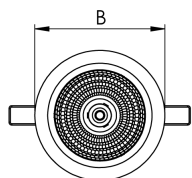

HIDREA DIFUSA CIRCULAR EMBUTIR M GESSO PS TRANSLUCIDO 6W COBMAX 3000K IRC90 (OPÇÕESPBE)

datasheet gerado em
20-06-26

REF.: HIDREA DIFUSA-X-CI-EM-GE-DFPSTRANSL-6-COBMAX-30-90-M-(OPÇÕESPBE)

A = 70mm | B = Ø152mm

— C0-180 (Transversal) — C90-270 (Longitudinal)

IMPORTANTE: ENSAIOS REALIZADOS A 25°C

Aplicação	Ambiente interno
Instalação	Embutir Gesso
Altura	70
Largura	Ø152
IP	20
Corpo	Alumínio
Cor	Branca, Preta ou Especial
Ótica principal	Poliestireno Translucido
Potência	6W
Fluxo Luminária	563lm
Intensidade	212cd
Eficácia	94lm/W
Facho	Difuso
CCT	3000K
IRC	>90
Tensão	220V ou Bivolt
Dimerização	Liga/Desliga, Dali, 0-10 ou Triac
Garantia	5 anos
UGR	Espaçamento 1m (4H/8H) - <25/<25
Tipo de LED	COBmax
Vida útil	50.000 (ta<25°C)
Eficácia do LED	169lm/W
Fluxo Luminoso do LED	913,2lm
Potência do LED	5,4W