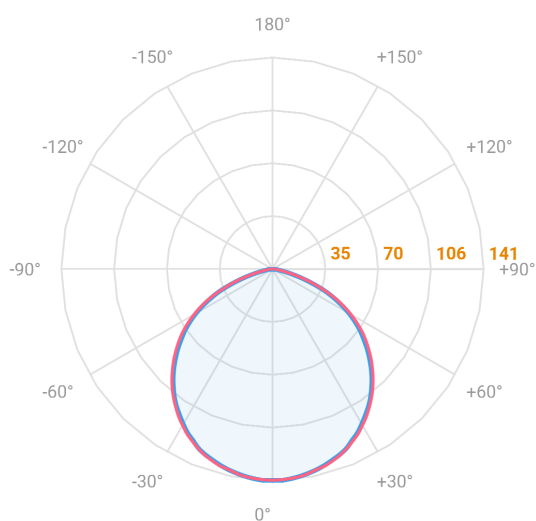

HIDREA DIFUSA QUADRADA EMBUTIR M GESSO PS TRANSLUCIDO 6W COBCOMFY 2500K IRC95 (OPÇÕESPBE)

datasheet gerado em
21-06-26

REF.: HIDREA DIFUSA-X-QD-EM-GE-DFPSTRANSL-6-COBCOMFY-25-95-M-(OPÇÕESPBE)

A = 70mm | B = 152mm | C = 152mm

— C0-180 (Transversal) — C90-270 (Longitudinal)

Aplicação	Ambiente interno
Instalação	Embutir Gesso
Altura	70
Largura	152
Comprimento	152
IP	20
Corpo	Alumínio
Cor	Branca, Preta ou Especial
Ótica principal	Poliestireno Translucido
Potência	6W
Fluxo Luminária	379lm
Intensidade	140cd
Eficácia	63lm/W
Facho	Difuso
CCT	2500K
IRC	>95
Tensão	220V ou Bivolt
Dimerização	Liga/Desliga, Dali, 0-10 ou Triac
Garantia	5 anos
UGR	Espaçamento 1m (4H/8H) - <23/<23
Tipo de LED	COBcomfy
Vida útil	50.000 (ta<25°C)
Eficácia do LED	114lm/W
Fluxo Luminoso do LED	633,95lm
Potência do LED	5,56W