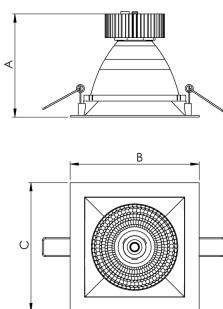

HIDREA DIFUSA QUADRADA EMBUTIR M GESSO PS TRANSLUCIDO 6W COBCOMFY 2500K IRC95 (OPÇÕESPBE)

datasheet gerado em
21-06-26

REF.: HIDREA DIFUSA-X-QD-EM-GE-DFPSTRANSL-6-COBCOMFY-25-95-M-(OPÇÕESPBE)

A = 70mm | B = 152mm | C = 152mm

— C0-180 (Transversal) — C90-270 (Longitudinal)

Aplicação	Ambiente interno
Instalação	Embutir Gesso
Altura	70
Largura	152
Comprimento	152
IP	20
Corpo	Alumínio
Cor	Branca, Preta ou Especial
Ótica principal	Poliestireno Translucido
Potência	6W
Fluxo Luminária	379lm
Intensidade	140cd
Eficácia	63lm/W
Facho	Difuso
CCT	2500K
IRC	>95
Tensão	220V ou Bivolt
Dimerização	Liga/Desliga, Dali, 0-10 ou Triac
Garantia	5 anos
UGR	Espaçamento 1m (4H/8H) - <23/<23
Tipo de LED	COBcomfy
Vida útil	50.000 (ta<25°C)
Eficácia do LED	114lm/W
Fluxo Luminoso do LED	633,95lm
Potência do LED	5,56W