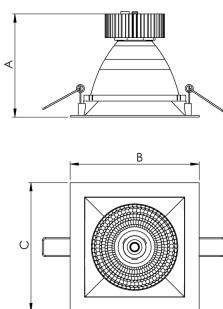

REF.: HIDREA DIFUSA-X-QD-EM-GE-DFPSTRANSL-6-COBCOMFY-30-95-M-(OPÇÃOESPBE)

A = 70mm | B = 152mm | C = 152mm

Luminária quadrada de embutir em forro de gesso, 6W 3000K IRC>95. Corpo em alumínio. Acabamento branco, preto ou especial. Controle óptico principal através de difusor em poliestireno translúcido. Luminária grau de proteção IP-20. Driver corrente constante Liga/Desliga, Triac, 1-10V ou Dali (consultar condições). Tensão de trabalho 220V ou Bivolt.

Aplicação	Ambiente interno
Instalação	Embutir Gesso
Altura	70
Largura	152
Comprimento	152
IP	20
Corpo	Alumínio
Cor	Branca, Preta ou Especial
Ótica principal	Poliestireno Translucido
Potência	6W
Fluxo Luminária	445lm
Intensidade	164cd
Eficácia	74lm/W
Facho	Difuso
CCT	3000K
IRC	>95
Tensão	220V ou Bivolt
Dimerização	Liga/Desliga, Dali, 0-10 ou Triac
Garantia	5 anos
UGR	Espaçamento 1m (4H/8H) - <23/<23
Tipo de LED	COBcomfy
Vida útil	50.000 (ta<25°C)
Eficácia do LED	134lm/W
Fluxo Luminoso do LED	743,9lm
Potência do LED	5,56W