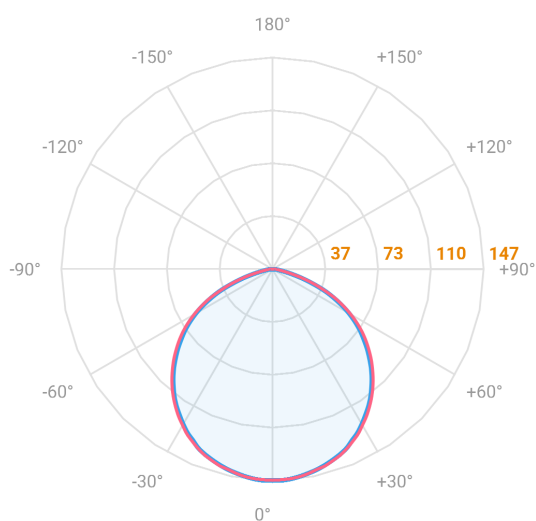

HIDREA DIFUSA QUADRADA EMBUTIR M GESSO PS TRANSLUCIDO 6W COBCOMFY 3000K IRC95 (OPÇÃOESPBE)

datasheet gerado em
21-06-26

REF.: HIDREA DIFUSA-X-QD-EM-GE-DFPSTRANSL-6-COBCOMFY-30-95-M-(OPÇÃOESPBE)

A = 70mm | B = 152mm | C = 152mm

— C0-180 (Transversal) — C90-270 (Longitudinal)

Aplicação	Ambiente interno
Instalação	Embutir Gesso
Altura	70
Largura	152
Comprimento	152
IP	20
Corpo	Alumínio
Cor	Branca, Preta ou Especial
Ótica principal	Poliestireno Translucido
Potência	6W
Fluxo Luminária	445lm
Intensidade	164cd
Eficácia	74lm/W
Facho	Difuso
CCT	3000K
IRC	>95
Tensão	220V ou Bivolt
Dimerização	Liga/Desliga, Dali, 0-10 ou Triac
Garantia	5 anos
UGR	Espaçamento 1m (4H/8H) - <23/<23
Tipo de LED	COBcomfy
Vida útil	50.000 (ta<25°C)
Eficácia do LED	134lm/W
Fluxo Luminoso do LED	743,9lm
Potência do LED	5,56W