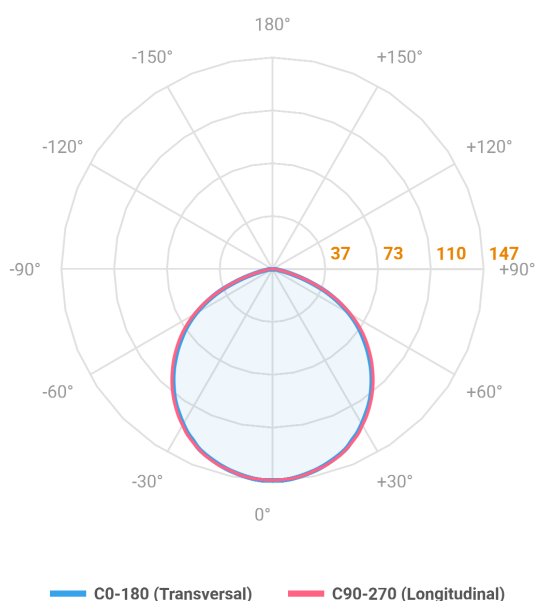

REF.: HIDREA DIFUSA-X-QD-EM-GE-DFPSTRANSL-6-COBCOMFY-30-95-M-(OPÇÃOESPBE)

A = 70mm | B = 152mm | C = 152mm

Luminária quadrada de embutir em forro de gesso, 6W 3000K IRC>95. Corpo em alumínio. Acabamento branco, preto ou especial. Controle óptico principal através de difusor em poliestireno translúcido. Luminária grau de proteção IP-20. Driver corrente constante Liga/Desliga, Triac, 1-10V ou Dali (consultar condições). Tensão de trabalho 220V ou Bivolt.

Aplicação	Ambiente interno
Instalação	Embutir Gesso
Altura	70
Largura	152
Comprimento	152
IP	20
Corpo	Alumínio
Cor	Branca, Preta ou Especial
Ótica principal	Poliestireno Translucido
Potência	6W
Fluxo Luminária	445lm
Intensidade	164cd
Eficácia	74lm/W
Facho	Difuso
CCT	3000K
IRC	>95
Tensão	220V ou Bivolt
Dimerização	Liga/Desliga, Dali, 0-10 ou Triac
Garantia	5 anos
UGR	Espaçamento 1m (4H/8H) - <23/<23
Tipo de LED	COBcomfy
Vida útil	50.000 (ta<25°C)
Eficácia do LED	134lm/W
Fluxo Luminoso do LED	743,9lm
Potência do LED	5,56W