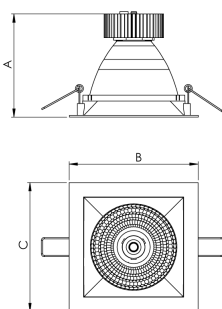

HIDREA DIFUSA QUADRADA EMBUTIR M GESSO PS TRANSLUCIDO 6W COBCOMFY 3000K IRC95 (OPÇÃOESPBE)

datasheet gerado em
21-06-26

REF.: HIDREA DIFUSA-X-QD-EM-GE-DFPSTRANSL-6-COBCOMFY-30-95-M-(OPÇÃOESPBE)

A = 70mm | B = 152mm | C = 152mm

— C0-180 (Transversal) — C90-270 (Longitudinal)

Aplicação	Ambiente interno
Instalação	Embutir Gesso
Altura	70
Largura	152
Comprimento	152
IP	20
Corpo	Alumínio
Cor	Branca, Preta ou Especial
Ótica principal	Poliestireno Translucido
Potência	6W
Fluxo Luminária	445lm
Intensidade	164cd
Eficácia	74lm/W
Facho	Difuso
CCT	3000K
IRC	>95
Tensão	220V ou Bivolt
Dimerização	Liga/Desliga, Dali, 0-10 ou Triac
Garantia	5 anos
UGR	Espaçamento 1m (4H/8H) - <23/<23
Tipo de LED	COBcomfy
Vida útil	50.000 (ta<25°C)
Eficácia do LED	134lm/W
Fluxo Luminoso do LED	743,9lm
Potência do LED	5,56W