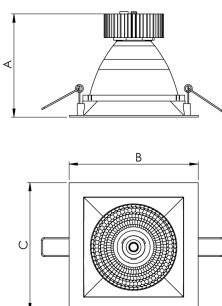

# HIDREA DIFUSA QUADRADA EMBUTIR M GESSO PS TRANSLUCIDO 6W COBMAX 3000K IRC90 (OPÇÕESPBE)

datasheet gerado em  
21-06-26

REF.: HIDREA DIFUSA-X-QD-EM-GE-DFPSTRANSL-6-COBMAX-30-90-M-(OPÇÕESPBE)

A = 70mm | B = 152mm | C = 152mm

— C0-180 (Transversal) — C90-270 (Longitudinal)

**IMPORTANTE: ENSAIOS REALIZADOS A 25°C**

Aplicação	Ambiente interno
Instalação	Embutir Gesso
Altura	70
Largura	152
Comprimento	152
IP	20
Corpo	Alumínio
Cor	Branca, Preta ou Especial
Ótica principal	Poliestireno Translucido
Potência	6W
Fluxo Luminária	561lm
Intensidade	202cd
Eficácia	94lm/W
Facho	Difuso
CCT	3000K
IRC	>90
Tensão	220V ou Bivolt
Dimerização	Liga/Desliga, Dali, 0-10 ou Triac
Garantia	5 anos
UGR	Espaçamento 1m (4H/8H) - <24/<24
Tipo de LED	COBmax
Vida útil	50.000 (ta<25°C)
Eficácia do LED	169lm/W
Fluxo Luminoso do LED	913,2lm
Potência do LED	5,4W