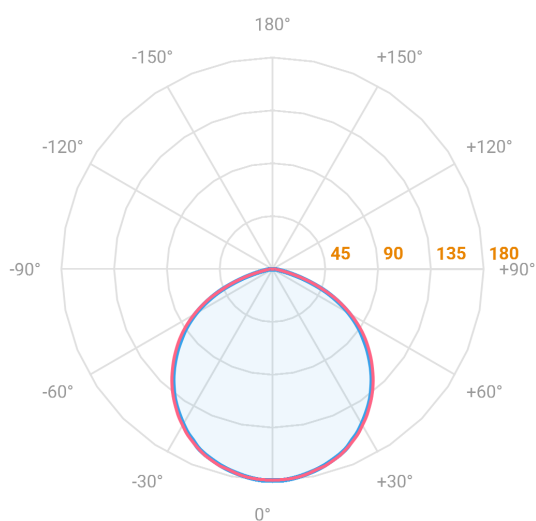

# HIDREA DIFUSA QUADRADA EMBUTIR M GESSO PS TRANSLUCIDO 6W COBMAX 3000K IRC90 (OPÇÕESPBE)

datasheet gerado em  
21-06-26

REF.: HIDREA DIFUSA-X-QD-EM-GE-DFPSTRANSL-6-COBMAX-30-90-M-(OPÇÕESPBE)

A = 70mm | B = 152mm | C = 152mm

— C0-180 (Transversal) — C90-270 (Longitudinal)

**IMPORTANTE: ENSAIOS REALIZADOS A 25°C**

Aplicação	Ambiente interno
Instalação	Embutir Gesso
Altura	70
Largura	152
Comprimento	152
IP	20
Corpo	Alumínio
Cor	Branca, Preta ou Especial
Ótica principal	Poliestireno Translucido
Potência	6W
Fluxo Luminária	561lm
Intensidade	202cd
Eficácia	94lm/W
Facho	Difuso
CCT	3000K
IRC	>90
Tensão	220V ou Bivolt
Dimerização	Liga/Desliga, Dali, 0-10 ou Triac
Garantia	5 anos
UGR	Espaçamento 1m (4H/8H) - <24/<24
Tipo de LED	COBmax
Vida útil	50.000 (ta<25°C)
Eficácia do LED	169lm/W
Fluxo Luminoso do LED	913,2lm
Potência do LED	5,4W