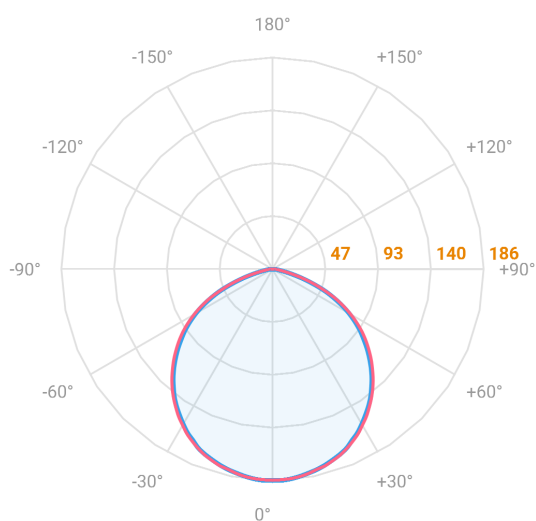

HIDREA DIFUSA QUADRADA EMBUTIR M GESSO PS TRANSLUCIDO 6W COBMAX 4000K IRC90 (OPÇÕESPBE)

datasheet gerado em
21-06-26

REF.: HIDREA DIFUSA-X-QD-EM-GE-DFPSTRANSL-6-COBMAX-40-90-M-(OPÇÕESPBE)

A = 70mm | B = 152mm | C = 152mm

— C0-180 (Transversal) — C90-270 (Longitudinal)

IMPORTANTE: ENSAIOS REALIZADOS A 25°C

Aplicação	Ambiente interno
Instalação	Embutir Gesso
Altura	70
Largura	152
Comprimento	152
IP	20
Corpo	Alumínio
Cor	Branca, Preta ou Especial
Ótica principal	Poliestireno Translucido
Potência	6W
Fluxo Luminária	581lm
Intensidade	209cd
Eficácia	97lm/W
Facho	Difuso
CCT	4000K
IRC	>90
Tensão	220V ou Bivolt
Dimerização	Liga/Desliga, Dali, 0-10 ou Triac
Garantia	5 anos
UGR	Espaçamento 1m (4H/8H) - <24/<24
Tipo de LED	COBmax
Vida útil	50.000 (ta<25°C)
Eficácia do LED	175lm/W
Fluxo Luminoso do LED	945,6lm
Potência do LED	5,4W