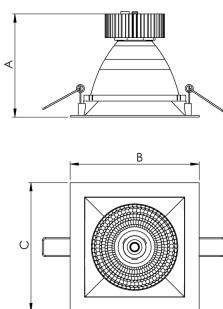

HIDREA DIFUSA QUADRADA EMBUTIR M GESSO PS TRANSLUCIDO 6W COBMAX 4000K IRC90 (OPÇÕESPBE)

datasheet gerado em
21-06-26

REF.: HIDREA DIFUSA-X-QD-EM-GE-DFPSTRANSL-6-COBMAX-40-90-M-(OPÇÕESPBE)

A = 70mm | B = 152mm | C = 152mm

— C0-180 (Transversal) — C90-270 (Longitudinal)

IMPORTANTE: ENSAIOS REALIZADOS A 25°C

Aplicação	Ambiente interno
Instalação	Embutir Gesso
Altura	70
Largura	152
Comprimento	152
IP	20
Corpo	Alumínio
Cor	Branca, Preta ou Especial
Ótica principal	Poliestireno Translucido
Potência	6W
Fluxo Luminária	581lm
Intensidade	209cd
Eficácia	97lm/W
Facho	Difuso
CCT	4000K
IRC	>90
Tensão	220V ou Bivolt
Dimerização	Liga/Desliga, Dali, 0-10 ou Triac
Garantia	5 anos
UGR	Espaçamento 1m (4H/8H) - <24/<24
Tipo de LED	COBmax
Vida útil	50.000 (ta<25°C)
Eficácia do LED	175lm/W
Fluxo Luminoso do LED	945,6lm
Potência do LED	5,4W