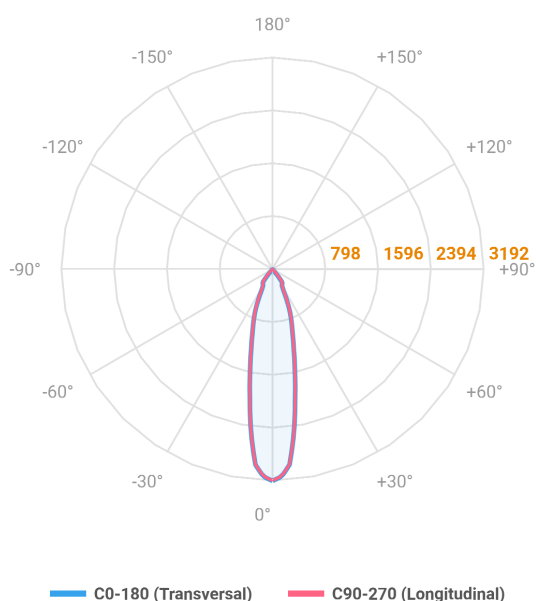

# HIDREA FACHO FIXO CIRCULAR EMBUTIR M GESSO FACHO FIXO 24° 14W COBCOMFY 2500K IRC95 (OPÇÕESPBE)

datasheet gerado em  
06-05-26

REF.: HIDREA FACHO FIXO-CI-EM-GE-FF124-14-COBCOMFY-25-95-M-(OPÇÕESPBE)

A = 147mm | B = Ø152mm

Luminária circular de embutir em forro de gesso, 14W 2500K IRC>95. Corpo em alumínio. Acabamento Branca, Preta ou Especial. Controle óptico principal através de refletor facho 24°. Luminária grau de proteção IP-20. Driver corrente constante Liga/Desliga, Triac, 1-10V ou Dali (consultar condições). Tensão de trabalho 220V ou Bivolt.

Aplicação	Ambiente interno
Instalação	Embutir Gesso
Altura	147
Largura	Ø152
IP	20
Corpo	Alumínio
Cor	Branca, Preta ou Especial
Ótica principal	Refletor
Potência	14W
Fluxo Luminária	987lm
Intensidade	3192cd
Eficácia	71lm/W
Facho	24°
CCT	2500K
IRC	>95
Tensão	220V ou Bivolt
Dimerização	Liga/Desliga, Dali, 0-10 ou Triac
Garantia	5 anos
UGR	Espaçamento 1m (4H/8H) - <-5/<-5
Tipo de LED	COBcomfy
Eficácia do LED	97lm/W
Fluxo Luminoso do LED	1226lm
Potência do LED	12,6W