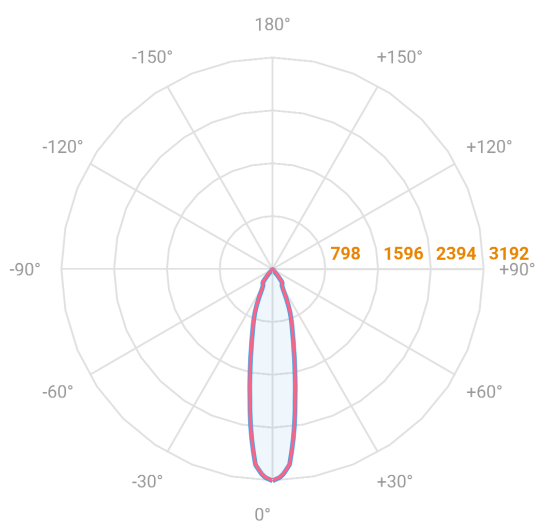

HIDREA FACHO FIXO CIRCULAR EMBUTIR M GESSO FACHO FIXO 24° 14W COBCOMFY 2500K IRC95 (OPÇÕESPBE)

datasheet gerado em
21-06-26

REF.: HIDREA FACHO FIXO-CI-EM-GE-FF124-14-COBCOMFY-25-95-M-(OPÇÕESPBE)

A = 120mm | B = Ø152mm

Aplicação	Ambiente interno
Instalação	Embutir Gesso
Altura	120
Largura	Ø152
IP	20
Corpo	Alumínio
Cor	Branca, Preta ou Especial
Ótica principal	Refletor
Potência	14W
Fluxo Luminária	987lm
Intensidade	3192cd
Eficácia	71lm/W
Facho	24°
CCT	2500K
IRC	>95
Tensão	220V ou Bivolt
Dimerização	Liga/Desliga, Dali, 0-10 ou Triac
Garantia	5 anos
UGR	Espaçamento 1m (4H/8H) - <-5/<-5
Tipo de LED	COBcomfy
Eficácia do LED	97lm/W
Fluxo Luminoso do LED	1226lm
Potência do LED	12,6W

— C0-180 (Transversal) — C90-270 (Longitudinal)

IMPORTANTE: ENSAIOS REALIZADOS A 25°C