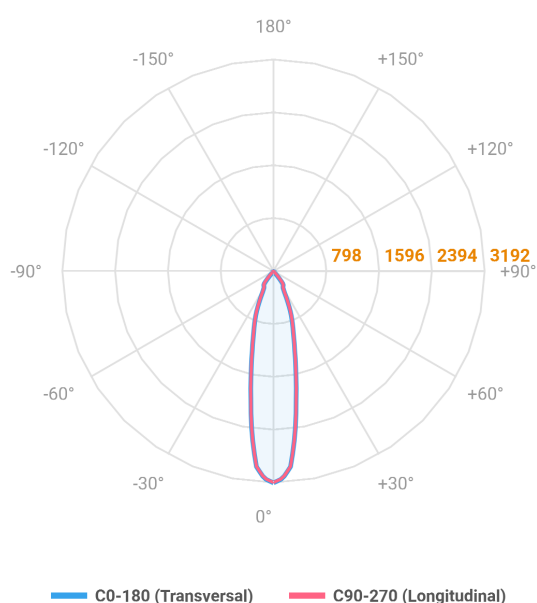

# HIDREA FACHO FIXO CIRCULAR EMBUTIR M GESSO FACHO FIXO 24° 14W COBCOMFY 2500K IRC95 (OPÇÕESPBE)

datasheet gerado em  
20-06-26

REF.: HIDREA FACHO FIXO-CI-EM-GE-FF124-14-COBCOMFY-25-95-M-(OPÇÕESPBE)

A = 120mm | B = Ø152mm

Aplicação	Ambiente interno
Instalação	Embutir Gesso
Altura	120
Largura	Ø152
IP	20
Corpo	Alumínio
Cor	Branca, Preta ou Especial
Ótica principal	Refletor
Potência	14W
Fluxo Luminária	987lm
Intensidade	3192cd
Eficácia	71lm/W
Facho	24°
CCT	2500K
IRC	>95
Tensão	220V ou Bivolt
Dimerização	Liga/Desliga, Dali, 0-10 ou Triac
Garantia	5 anos
UGR	Espaçamento 1m (4H/8H) - <-5/<-5
Tipo de LED	COBcomfy
Eficácia do LED	97lm/W
Fluxo Luminoso do LED	1226lm
Potência do LED	12,6W