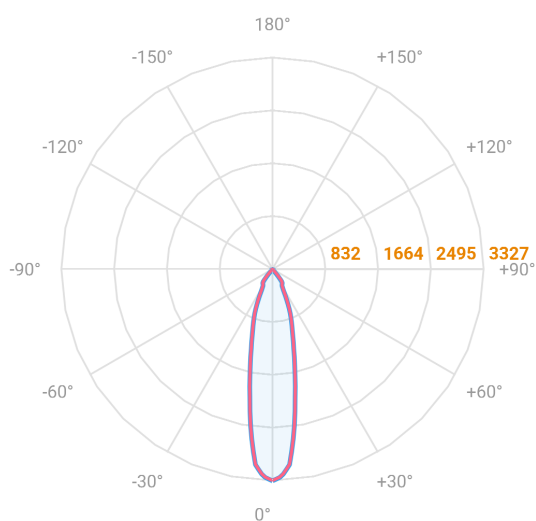

HIDREA FACHO FIXO CIRCULAR EMBUTIR M GESSO FACHO FIXO 24° 14W COBCOMFY 3000K IRC95 (OPÇÕESPBE)

datasheet gerado em
21-06-26

REF.: HIDREA FACHO FIXO-CI-EM-GE-FF124-14-COBCOMFY-30-95-M-(OPÇÕESPBE)

A = 120mm | B = Ø152mm

Aplicação	Ambiente interno
Instalação	Embutir Gesso
Altura	120
Largura	Ø152
IP	20
Corpo	Alumínio
Cor	Branca, Preta ou Especial
Ótica principal	Refletor
Potência	14W
Fluxo Luminária	1029lm
Intensidade	3327cd
Eficácia	74lm/W
Facho	24°
CCT	3000K
IRC	>95
Tensão	220V ou Bivolt
Dimerização	Liga/Desliga, Dali, 0-10 ou Triac
Garantia	5 anos
UGR	Espaçamento 1m (4H/8H) - <-5/<-5
Tipo de LED	COBcomfy
Eficácia do LED	93lm/W
Fluxo Luminoso do LED	1178lm
Potência do LED	12,6W

— C0-180 (Transversal) — C90-270 (Longitudinal)

IMPORTANTE: ENSAIOS REALIZADOS A 25°C