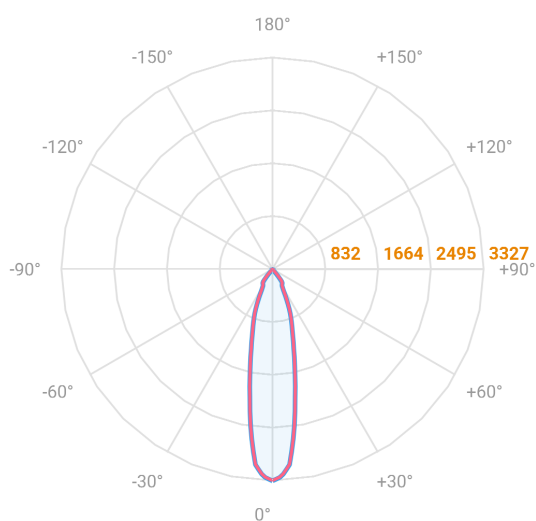

# HIDREA FACHO FIXO CIRCULAR EMBUTIR M GESSO FACHO FIXO 24° 14W COBCOMFY 3000K IRC95 (OPÇÕESPBE)

datasheet gerado em  
20-06-26

REF.: HIDREA FACHO FIXO-CI-EM-GE-FF124-14-COBCOMFY-30-95-M-(OPÇÕESPBE)

A = 120mm | B = Ø152mm

Aplicação	Ambiente interno
Instalação	Embutir Gesso
Altura	120
Largura	Ø152
IP	20
Corpo	Alumínio
Cor	Branca, Preta ou Especial
Ótica principal	Refletor
Potência	14W
Fluxo Luminária	1029lm
Intensidade	3327cd
Eficácia	74lm/W
Facho	24°
CCT	3000K
IRC	>95
Tensão	220V ou Bivolt
Dimerização	Liga/Desliga, Dali, 0-10 ou Triac
Garantia	5 anos
UGR	Espaçamento 1m (4H/8H) - <-5/<-5
Tipo de LED	COBcomfy
Eficácia do LED	93lm/W
Fluxo Luminoso do LED	1178lm
Potência do LED	12,6W

— C0-180 (Transversal) — C90-270 (Longitudinal)

**IMPORTANTE: ENSAIOS REALIZADOS A 25°C**