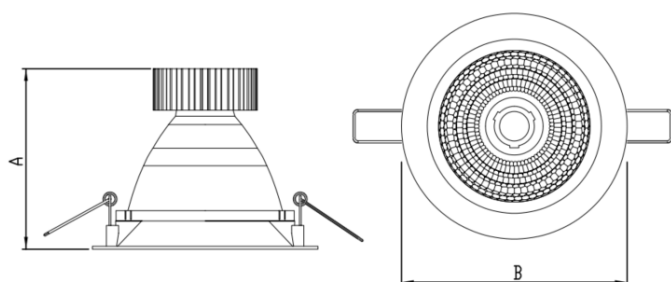

# HIDREA FACHO FIXO CIRCULAR EMBUTIR M GESSO FACHO FIXO 24° 14W COBCOMFY 3000K IRC95 (OPÇÕESPBE)

datasheet gerado em  
20-06-26

REF.: HIDREA FACHO FIXO-CI-EM-GE-FF124-14-COBCOMFY-30-95-M-(OPÇÕESPBE)

A = 120mm | B = Ø152mm

Aplicação	Ambiente interno
Instalação	Embutir Gesso
Altura	120
Largura	Ø152
IP	20
Corpo	Alumínio
Cor	Branca, Preta ou Especial
Ótica principal	Refletor
Potência	14W
Fluxo Luminária	1029lm
Intensidade	3327cd
Eficácia	74lm/W
Facho	24°
CCT	3000K
IRC	>95
Tensão	220V ou Bivolt
Dimerização	Liga/Desliga, Dali, 0-10 ou Triac
Garantia	5 anos
UGR	Espaçamento 1m (4H/8H) - <-5/<-5
Tipo de LED	COBcomfy
Eficácia do LED	93lm/W
Fluxo Luminoso do LED	1178lm
Potência do LED	12,6W

— C0-180 (Transversal) — C90-270 (Longitudinal)

**IMPORTANTE: ENSAIOS REALIZADOS A 25°C**