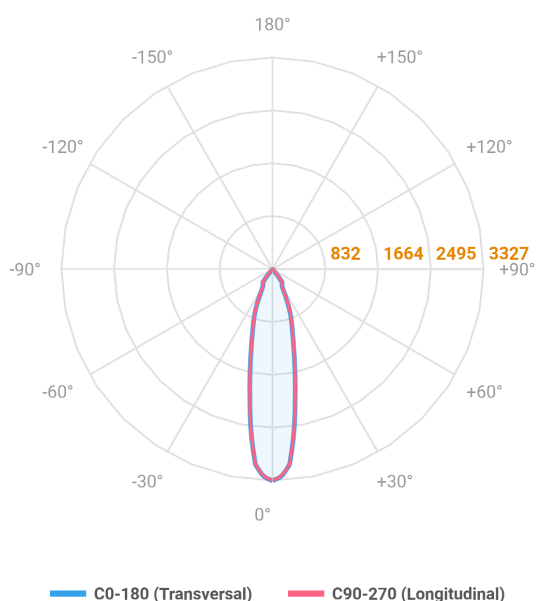

HIDREA FACHO FIXO CIRCULAR EMBUTIR M GESSO FACHO FIXO 24° 14W COBCOMFY 3000K IRC95 (OPÇÕESPBE)

datasheet gerado em
06-05-26

REF.: HIDREA FACHO FIXO-CI-EM-GE-FF124-14-COBCOMFY-30-95-M-(OPÇÕESPBE)

A = 147mm | B = Ø152mm

Luminária circular de embutir em forro de gesso, 14W 3000K IRC>95. Corpo em alumínio. Acabamento Branca, Preta ou Especial. Controle óptico principal através de refletor facho 24°. Luminária grau de proteção IP-20. Driver corrente constante Liga/Desliga, Triac, 1-10V ou Dali (consultar condições). Tensão de trabalho 220V ou Bivolt.

Aplicação	Ambiente interno
Instalação	Embutir Gesso
Altura	147
Largura	Ø152
IP	20
Corpo	Alumínio
Cor	Branca, Preta ou Especial
Ótica principal	Refletor
Potência	14W
Fluxo Luminária	1029lm
Intensidade	3327cd
Eficácia	74lm/W
Facho	24°
CCT	3000K
IRC	>95
Tensão	220V ou Bivolt
Dimerização	Liga/Desliga, Dali, 0-10 ou Triac
Garantia	5 anos
UGR	Espaçamento 1m (4H/8H) - <-5/<-5
Tipo de LED	COBcomfy
Eficácia do LED	93lm/W
Fluxo Luminoso do LED	1178lm
Potência do LED	12,6W