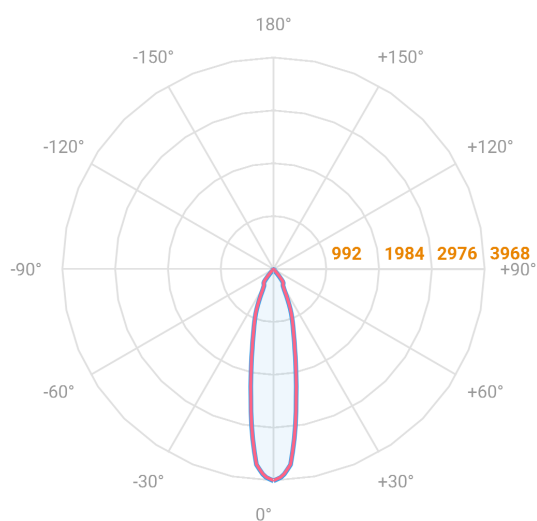

HIDREA FACHO FIXO CIRCULAR EMBUTIR M GESSO FACHO FIXO 24° 14W COBMAX 2700K IRC90 (OPÇÕESPBE)

datasheet gerado em
20-06-26

REF.: HIDREA FACHO FIXO-CI-EM-GE-FF124-14-COBMAX-27-90-M-(OPÇÕESPBE)

A = 120mm | B = Ø152mm

Aplicação	Ambiente interno
Instalação	Embutir Gesso
Altura	120
Largura	Ø152
IP	20
Corpo	Alumínio
Cor	Branca, Preta ou Especial
Ótica principal	Refletor
Potência	14W
Fluxo Luminária	1227lm
Intensidade	3968cd
Eficácia	88lm/W
Facho	24°
CCT	2700K
IRC	>90
Tensão	220V ou Bivolt
Dimerização	Liga/Desliga, Dali, 0-10 ou Triac
Garantia	5 anos
UGR	Espaçamento 1m (4H/8H) - <-4/<-4
Tipo de LED	COBmax
Eficácia do LED	130lm/W
Fluxo Luminoso do LED	1543lm
Potência do LED	11,9W

— C0-180 (Transversal) — C90-270 (Longitudinal)

IMPORTANTE: ENSAIOS REALIZADOS A 25°C