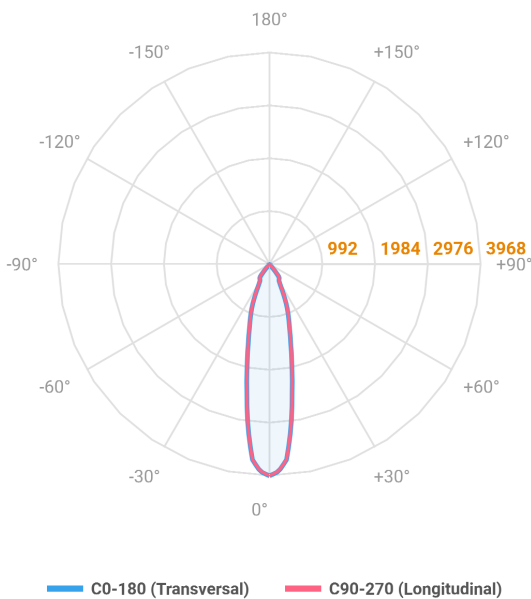

# HIDREA FACHO FIXO CIRCULAR EMBUTIR M GESSO FACHO FIXO 24° 14W COBMAX 2700K IRC90 (OPÇÕESPBE)

datasheet gerado em  
06-05-26

REF.: HIDREA FACHO FIXO-CI-EM-GE-FF124-14-COBMAX-27-90-M-(OPÇÕESPBE)

A = 147mm | B = Ø152mm

Luminária circular de embutir em forro de gesso, 14W 2700K IRC>90. Corpo em alumínio. Acabamento Branca, Preta ou Especial. Controle óptico principal através de refletor facho 24°. Luminária grau de proteção IP-20. Driver corrente constante Liga/Desliga, Triac, 1-10V ou Dali (consultar condições). Tensão de trabalho 220V ou Bivolt.

Aplicação	Ambiente interno
Instalação	Embutir Gesso
Altura	147
Largura	Ø152
IP	20
Corpo	Alumínio
Cor	Branca, Preta ou Especial
Ótica principal	Refletor
Potência	14W
Fluxo Luminária	1227lm
Intensidade	3968cd
Eficácia	88lm/W
Facho	24°
CCT	2700K
IRC	>90
Tensão	220V ou Bivolt
Dimerização	Liga/Desliga, Dali, 0-10 ou Triac
Garantia	5 anos
UGR	Espaçamento 1m (4H/8H) - <-4/<-4
Tipo de LED	COBmax
Eficácia do LED	130lm/W
Fluxo Luminoso do LED	1543lm
Potência do LED	11,9W