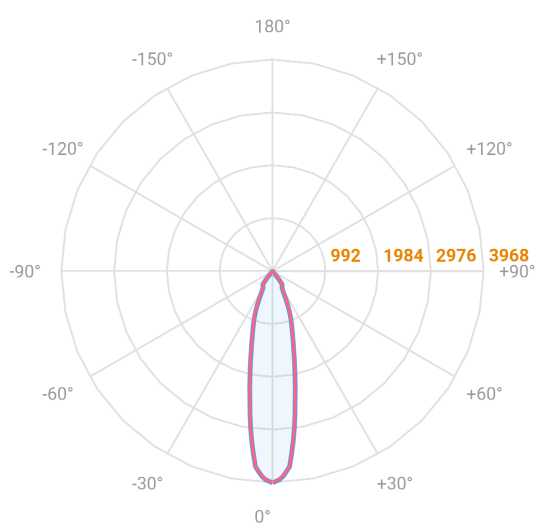

HIDREA FACHO FIXO CIRCULAR EMBUTIR M GESSO FACHO FIXO 24° 14W COBMAX 2700K IRC90 (OPÇÕESPBE)

datasheet gerado em
21-06-26

REF.: HIDREA FACHO FIXO-CI-EM-GE-FF124-14-COBMAX-27-90-M-(OPÇÕESPBE)

A = 120mm | B = Ø152mm

Aplicação	Ambiente interno
Instalação	Embutir Gesso
Altura	120
Largura	Ø152
IP	20
Corpo	Alumínio
Cor	Branca, Preta ou Especial
Ótica principal	Refletor
Potência	14W
Fluxo Luminária	1227lm
Intensidade	3968cd
Eficácia	88lm/W
Facho	24°
CCT	2700K
IRC	>90
Tensão	220V ou Bivolt
Dimerização	Liga/Desliga, Dali, 0-10 ou Triac
Garantia	5 anos
UGR	Espaçamento 1m (4H/8H) - <-4/<-4
Tipo de LED	COBmax
Eficácia do LED	130lm/W
Fluxo Luminoso do LED	1543lm
Potência do LED	11,9W

— C0-180 (Transversal) — C90-270 (Longitudinal)

IMPORTANTE: ENSAIOS REALIZADOS A 25°C