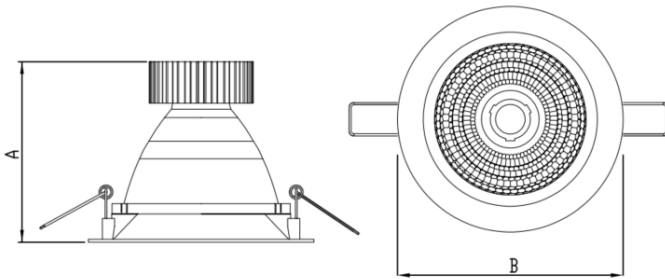

# HIDREA FACHO FIXO CIRCULAR EMBUTIR M GESSO FACHO FIXO 24° 14W COBMAX 2700K IRC90 (OPÇÕESPBE)

datasheet gerado em  
06-05-26

REF.: HIDREA FACHO FIXO-CI-EM-GE-FF124-14-COBMAX-27-90-M-(OPÇÕESPBE)

A = 147mm | B = Ø152mm

Luminária circular de embutir em forro de gesso, 14W 2700K IRC>90. Corpo em alumínio. Acabamento Branca, Preta ou Especial. Controle óptico principal através de refletor facho 24°. Luminária grau de proteção IP-20. Driver corrente constante Liga/Desliga, Triac, 1-10V ou Dali (consultar condições). Tensão de trabalho 220V ou Bivolt.

Aplicação	Ambiente interno
Instalação	Embutir Gesso
Altura	147
Largura	Ø152
IP	20
Corpo	Alumínio
Cor	Branca, Preta ou Especial
Ótica principal	Refletor
Potência	14W
Fluxo Luminária	1227lm
Intensidade	3968cd
Eficácia	88lm/W
Facho	24°
CCT	2700K
IRC	>90
Tensão	220V ou Bivolt
Dimerização	Liga/Desliga, Dali, 0-10 ou Triac
Garantia	5 anos
UGR	Espaçamento 1m (4H/8H) - <-4/<-4
Tipo de LED	COBmax
Eficácia do LED	130lm/W
Fluxo Luminoso do LED	1543lm
Potência do LED	11,9W