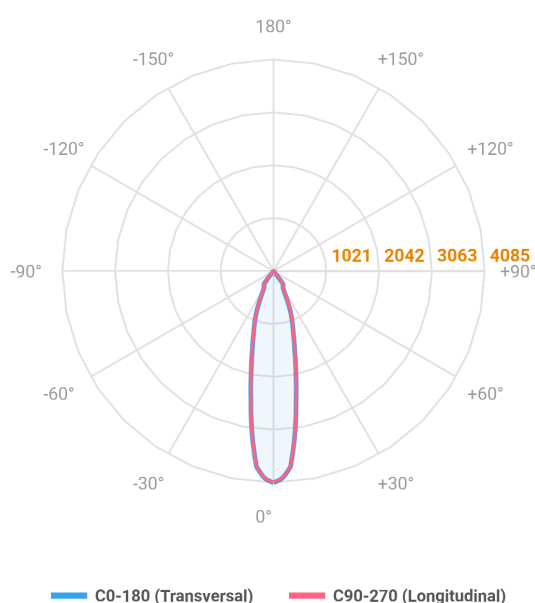

# HIDREA FACHO FIXO CIRCULAR EMBUTIR M GESSO FACHO FIXO 24° 14W COBMAX 3000K IRC90 (OPÇÕESPBE)

datasheet gerado em  
06-05-26

REF.: HIDREA FACHO FIXO-CI-EM-GE-FF124-14-COBMAX-30-90-M-(OPÇÕESPBE)

A = 147mm | B = Ø152mm

Luminária circular de embutir em forro de gesso, 14W 3000K IRC>90. Corpo em alumínio. Acabamento Branca, Preta ou Especial. Controle óptico principal através de refletor facho 24°. Luminária grau de proteção IP-20. Driver corrente constante Liga/Desliga, Triac, 1-10V ou Dali (consultar condições). Tensão de trabalho 220V ou Bivolt.

Aplicação	Ambiente interno
Instalação	Embutir Gesso
Altura	147
Largura	Ø152
IP	20
Corpo	Alumínio
Cor	Branca, Preta ou Especial
Ótica principal	Refletor
Potência	14W
Fluxo Luminária	1263lm
Intensidade	4084cd
Eficácia	90lm/W
Facho	24°
CCT	3000K
IRC	>90
Tensão	220V ou Bivolt
Dimerização	Liga/Desliga, Dali, 0-10 ou Triac
Garantia	5 anos
UGR	Espaçamento 1m (4H/8H) - <-4/<-4
Tipo de LED	COBmax
Eficácia do LED	126lm/W
Fluxo Luminoso do LED	1505lm
Potência do LED	11,9W