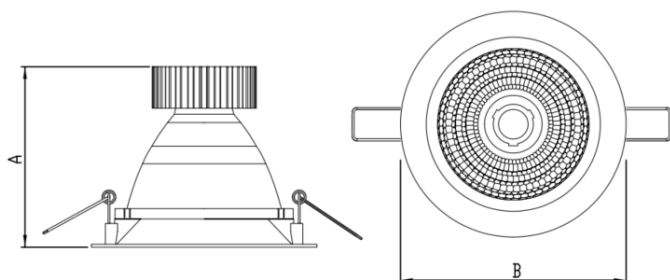

# HIDREA FACHO FIXO CIRCULAR EMBUTIR M GESSO FACHO FIXO 24° 14W COBMAX 3000K IRC90 (OPÇÕESPBE)

datasheet gerado em  
21-06-26

REF.: HIDREA FACHO FIXO-CI-EM-GE-FF124-14-COBMAX-30-90-M-(OPÇÕESPBE)

A = 120mm | B = Ø152mm

Aplicação	Ambiente interno
Instalação	Embutir Gesso
Altura	120
Largura	Ø152
IP	20
Corpo	Alumínio
Cor	Branca, Preta ou Especial
Ótica principal	Refletor
Potência	14W
Fluxo Luminária	1263lm
Intensidade	4084cd
Eficácia	90lm/W
Facho	24°
CCT	3000K
IRC	>90
Tensão	220V ou Bivolt
Dimerização	Liga/Desliga, Dali, 0-10 ou Triac
Garantia	5 anos
UGR	Espaçamento 1m (4H/8H) - <-4/<-4
Tipo de LED	COBmax
Eficácia do LED	126lm/W
Fluxo Luminoso do LED	1505lm
Potência do LED	11,9W