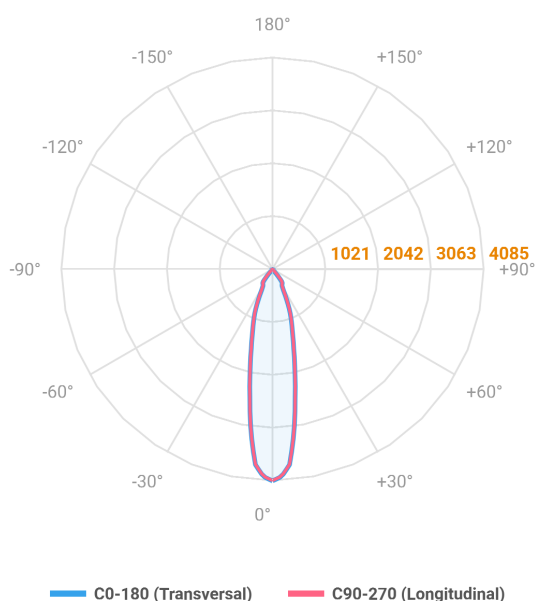

# HIDREA FACHO FIXO CIRCULAR EMBUTIR M GESSO FACHO FIXO 24° 14W COBMAX 3000K IRC90 (OPÇÕESPBE)

datasheet gerado em  
21-06-26

REF.: HIDREA FACHO FIXO-CI-EM-GE-FF124-14-COBMAX-30-90-M-(OPÇÕESPBE)

A = 120mm | B = Ø152mm

Aplicação	Ambiente interno
Instalação	Embutir Gesso
Altura	120
Largura	Ø152
IP	20
Corpo	Alumínio
Cor	Branca, Preta ou Especial
Ótica principal	Refletor
Potência	14W
Fluxo Luminária	1263lm
Intensidade	4084cd
Eficácia	90lm/W
Facho	24°
CCT	3000K
IRC	>90
Tensão	220V ou Bivolt
Dimerização	Liga/Desliga, Dali, 0-10 ou Triac
Garantia	5 anos
UGR	Espaçamento 1m (4H/8H) - <-4/<-4
Tipo de LED	COBmax
Eficácia do LED	126lm/W
Fluxo Luminoso do LED	1505lm
Potência do LED	11,9W