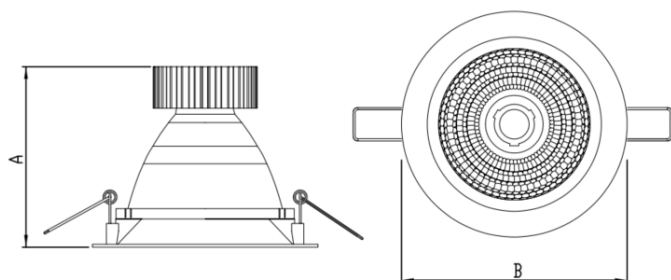

HIDREA FACHO FIXO CIRCULAR EMBUTIR M GESSO FACHO FIXO 24° 14W COBMAX 4000K IRC90 (OPÇÕESPBE)

datasheet gerado em
20-06-26

REF.: HIDREA FACHO FIXO-CI-EM-GE-FF124-14-COBMAX-40-90-M-(OPÇÕESPBE)

A = 120mm | B = Ø152mm

Aplicação	Ambiente interno
Instalação	Embutir Gesso
Altura	120
Largura	Ø152
IP	20
Corpo	Alumínio
Cor	Branca, Preta ou Especial
Ótica principal	Refletor
Potência	14W
Fluxo Luminária	1308lm
Intensidade	4229cd
Eficácia	93lm/W
Facho	24°
CCT	4000K
IRC	>90
Tensão	220V ou Bivolt
Dimerização	Liga/Desliga, Dali, 0-10 ou Triac
Garantia	5 anos
UGR	Espaçamento 1m (4H/8H) - <-3/<-3
Tipo de LED	COBmax
Eficácia do LED	132lm/W
Fluxo Luminoso do LED	1565lm
Potência do LED	11,9W