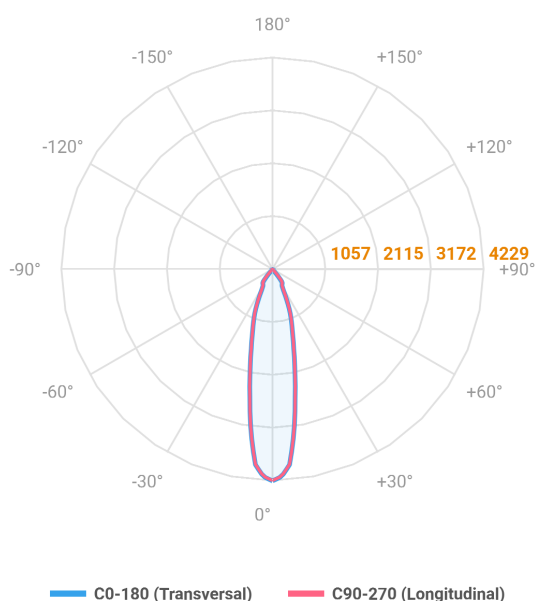

HIDREA FACHO FIXO CIRCULAR EMBUTIR M GESSO FACHO FIXO 24° 14W COBMAX 4000K IRC90 (OPÇÕESPBE)

datasheet gerado em
06-05-26

REF.: HIDREA FACHO FIXO-CI-EM-GE-FF124-14-COBMAX-40-90-M-(OPÇÕESPBE)

A = 147mm | B = Ø152mm

Luminária circular de embutir em forro de gesso, 14W 4000K IRC>90. Corpo em alumínio. Acabamento Branca, Preta ou Especial. Controle óptico principal através de refletor facho 24°. Luminária grau de proteção IP-20. Driver corrente constante Liga/Desliga, Triac, 1-10V ou Dali (consultar condições). Tensão de trabalho 220V ou Bivolt.

Aplicação	Ambiente interno
Instalação	Embutir Gesso
Altura	147
Largura	Ø152
IP	20
Corpo	Alumínio
Cor	Branca, Preta ou Especial
Ótica principal	Refletor
Potência	14W
Fluxo Luminária	1308lm
Intensidade	4229cd
Eficácia	93lm/W
Facho	24°
CCT	4000K
IRC	>90
Tensão	220V ou Bivolt
Dimerização	Liga/Desliga, Dali, 0-10 ou Triac
Garantia	5 anos
UGR	Espaçamento 1m (4H/8H) - <-3/<-3
Tipo de LED	COBmax
Eficácia do LED	132lm/W
Fluxo Luminoso do LED	1565lm
Potência do LED	11,9W