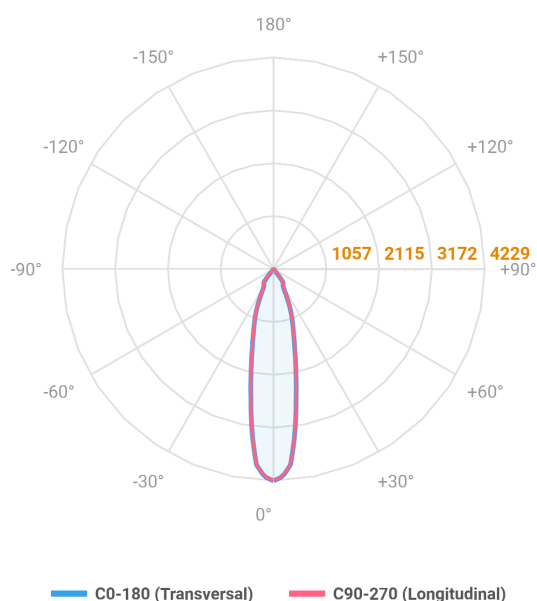

HIDREA FACHO FIXO CIRCULAR EMBUTIR M GESSO FACHO FIXO 24° 14W COBMAX 4000K IRC90 (OPÇÕESPBE)

datasheet gerado em
20-06-26

REF.: HIDREA FACHO FIXO-CI-EM-GE-FF124-14-COBMAX-40-90-M-(OPÇÕESPBE)

A = 120mm | B = Ø152mm

Aplicação	Ambiente interno
Instalação	Embutir Gesso
Altura	120
Largura	Ø152
IP	20
Corpo	Alumínio
Cor	Branca, Preta ou Especial
Ótica principal	Refletor
Potência	14W
Fluxo Luminária	1308lm
Intensidade	4229cd
Eficácia	93lm/W
Facho	24°
CCT	4000K
IRC	>90
Tensão	220V ou Bivolt
Dimerização	Liga/Desliga, Dali, 0-10 ou Triac
Garantia	5 anos
UGR	Espaçamento 1m (4H/8H) - <-3/<-3
Tipo de LED	COBmax
Eficácia do LED	132lm/W
Fluxo Luminoso do LED	1565lm
Potência do LED	11,9W