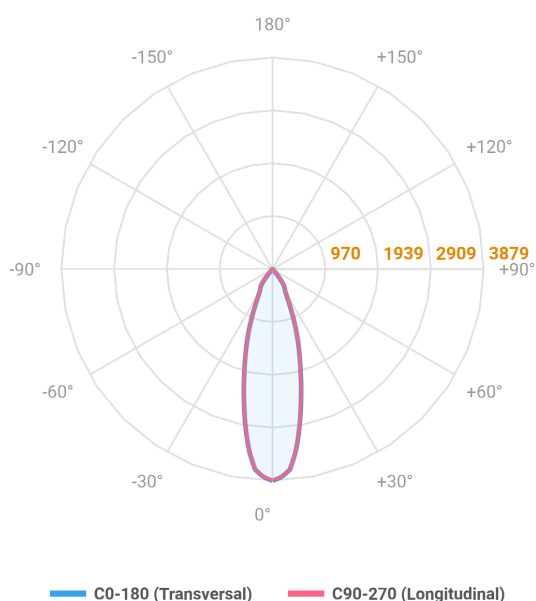

# HIDREA FACHO FIXO CIRCULAR EMBUTIR M GESSO FACHO FIXO 24° 20W COBCOMFY 2500K IRC95 (OPÇÕESPBE)

datasheet gerado em  
06-05-26

REF.: HIDREA FACHO FIXO-CI-EM-GE-FF124-20-COBCOMFY-25-95-M-(OPÇÕESPBE)

A = 147mm | B = Ø152mm

Luminária circular de embutir em forro de gesso, 20W 2500K IRC>95. Corpo em alumínio. Acabamento Branca, Preta ou Especial. Controle óptico principal através de refletor facho 24°. Luminária grau de proteção IP-20. Driver corrente constante Liga/Desliga, Triac, 1-10V ou Dali (consultar condições). Tensão de trabalho 220V ou Bivolt.

Aplicação	Ambiente interno
Instalação	Embutir Gesso
Altura	147
Largura	Ø152
IP	20
Corpo	Alumínio
Cor	Branca, Preta ou Especial
Ótica principal	Refletor
Potência	20W
Fluxo Luminária	1500lm
Intensidade	3879cd
Eficácia	75lm/W
Facho	24°
CCT	2500K
IRC	>95
Tensão	220V ou Bivolt
Dimerização	Liga/Desliga, Dali, 0-10 ou Triac
Garantia	5 anos
UGR	Espaçamento 1m (4H/8H) - <4/<4
Tipo de LED	COBcomfy
Eficácia do LED	107lm/W
Fluxo Luminoso do LED	1851lm
Potência do LED	17,3W