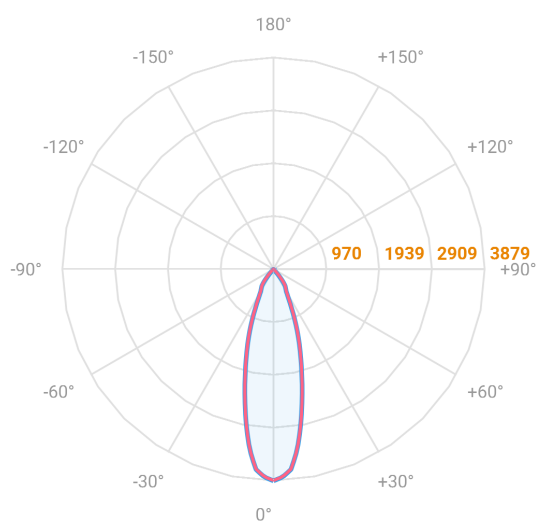

HIDREA FACHO FIXO CIRCULAR EMBUTIR M GESSO FACHO FIXO 24° 20W COBCOMFY 2500K IRC95 (OPÇÕESPBE)

datasheet gerado em
21-06-26

REF.: HIDREA FACHO FIXO-CI-EM-GE-FF124-20-COBCOMFY-25-95-M-(OPÇÕESPBE)

A = 135mm | B = Ø152mm

Aplicação	Ambiente interno
Instalação	Embutir Gesso
Altura	135
Largura	Ø152
IP	20
Corpo	Alumínio
Cor	Branca, Preta ou Especial
Ótica principal	Refletor
Potência	20W
Fluxo Luminária	1500lm
Intensidade	3879cd
Eficácia	75lm/W
Facho	24°
CCT	2500K
IRC	>95
Tensão	220V ou Bivolt
Dimerização	Liga/Desliga, Dali, 0-10 ou Triac
Garantia	5 anos
UGR	Espaçamento 1m (4H/8H) - <4/<4
Tipo de LED	COBcomfy
Eficácia do LED	107lm/W
Fluxo Luminoso do LED	1851lm
Potência do LED	17,3W