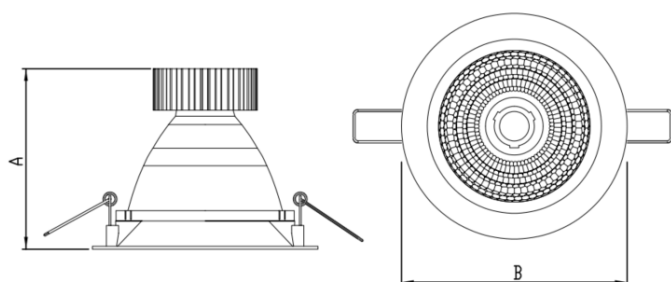

HIDREA FACHO FIXO CIRCULAR EMBUTIR M GESSO FACHO FIXO 24° 20W COBCOMFY 2500K IRC95 (OPÇÕESPBE)

datasheet gerado em
21-06-26

REF.: HIDREA FACHO FIXO-CI-EM-GE-FF124-20-COBCOMFY-25-95-M-(OPÇÕESPBE)

A = 135mm | B = Ø152mm

Aplicação	Ambiente interno
Instalação	Embutir Gesso
Altura	135
Largura	Ø152
IP	20
Corpo	Alumínio
Cor	Branca, Preta ou Especial
Ótica principal	Refletor
Potência	20W
Fluxo Luminária	1500lm
Intensidade	3879cd
Eficácia	75lm/W
Facho	24°
CCT	2500K
IRC	>95
Tensão	220V ou Bivolt
Dimerização	Liga/Desliga, Dali, 0-10 ou Triac
Garantia	5 anos
UGR	Espaçamento 1m (4H/8H) - <4/<4
Tipo de LED	COBcomfy
Eficácia do LED	107lm/W
Fluxo Luminoso do LED	1851lm
Potência do LED	17,3W