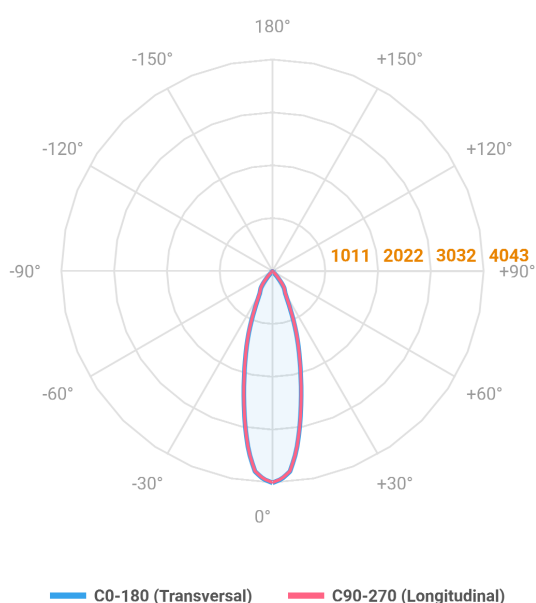

# HIDREA FACHO FIXO CIRCULAR EMBUTIR M GESSO FACHO FIXO 24° 20W COBCOMFY 3000K IRC95 (OPÇÕESPBE)

datasheet gerado em  
21-06-26

REF.: HIDREA FACHO FIXO-CI-EM-GE-FF124-20-COBCOMFY-30-95-M-(OPÇÕESPBE)

A = 135mm | B = Ø152mm

Aplicação	Ambiente interno
Instalação	Embutir Gesso
Altura	135
Largura	Ø152
IP	20
Corpo	Alumínio
Cor	Branca, Preta ou Especial
Ótica principal	Refletor
Potência	20W
Fluxo Luminária	1563lm
Intensidade	4043cd
Eficácia	78lm/W
Facho	24°
CCT	3000K
IRC	>95
Tensão	220V ou Bivolt
Dimerização	Liga/Desliga, Dali, 0-10 ou Triac
Garantia	5 anos
UGR	Espaçamento 1m (4H/8H) - <4/<4
Tipo de LED	COBcomfy
Eficácia do LED	112lm/W
Fluxo Luminoso do LED	1938lm
Potência do LED	17,3W