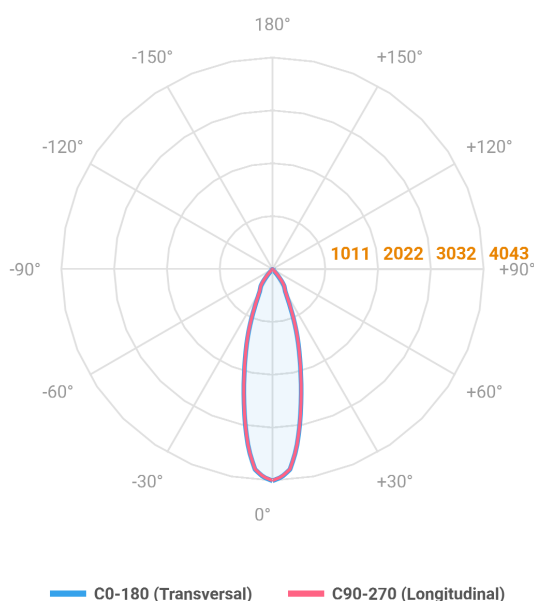

# HIDREA FACHO FIXO CIRCULAR EMBUTIR M GESSO FACHO FIXO 24° 20W COBCOMFY 3000K IRC95 (OPÇÕESPBE)

datasheet gerado em  
06-05-26

REF.: HIDREA FACHO FIXO-CI-EM-GE-FF124-20-COBCOMFY-30-95-M-(OPÇÕESPBE)

A = 147mm | B = Ø152mm

Luminária circular de embutir em forro de gesso, 20W 3000K IRC>95. Corpo em alumínio. Acabamento Branca, Preta ou Especial. Controle óptico principal através de refletor facho 24°. Luminária grau de proteção IP-20. Driver corrente constante Liga/Desliga, Triac, 1-10V ou Dali (consultar condições). Tensão de trabalho 220V ou Bivolt.

Aplicação	Ambiente interno
Instalação	Embutir Gesso
Altura	147
Largura	Ø152
IP	20
Corpo	Alumínio
Cor	Branca, Preta ou Especial
Ótica principal	Refletor
Potência	20W
Fluxo Luminária	1563lm
Intensidade	4043cd
Eficácia	78lm/W
Facho	24°
CCT	3000K
IRC	>95
Tensão	220V ou Bivolt
Dimerização	Liga/Desliga, Dali, 0-10 ou Triac
Garantia	5 anos
UGR	Espaçamento 1m (4H/8H) - <4/<4
Tipo de LED	COBcomfy
Eficácia do LED	112lm/W
Fluxo Luminoso do LED	1938lm
Potência do LED	17,3W