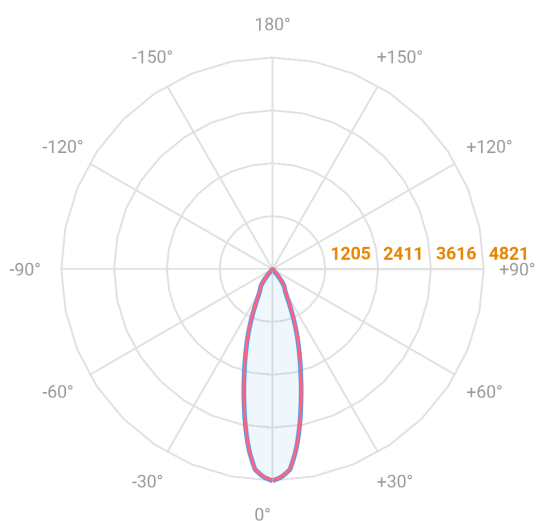

HIDREA FACHO FIXO CIRCULAR EMBUTIR M GESSO FACHO FIXO 24° 20W COBMAX 2700K IRC90 (OPÇÕESPBE)

datasheet gerado em
21-06-26

REF.: HIDREA FACHO FIXO-CI-EM-GE-FF124-20-COBMAX-27-90-M-(OPÇÕESPBE)

A = 135mm | B = Ø152mm

Aplicação	Ambiente interno
Instalação	Embutir Gesso
Altura	135
Largura	Ø152
IP	20
Corpo	Alumínio
Cor	Branca, Preta ou Especial
Ótica principal	Refletor
Potência	20W
Fluxo Luminária	1864lm
Intensidade	4821cd
Eficácia	93lm/W
Facho	24°
CCT	2700K
IRC	>90
Tensão	220V ou Bivolt
Dimerização	Liga/Desliga, Dali, 0-10 ou Triac
Garantia	5 anos
UGR	Espaçamento 1m (4H/8H) - <5/<5
Tipo de LED	COBmax
Eficácia do LED	132lm/W
Fluxo Luminoso do LED	2227lm
Potência do LED	16,9W

— C0-180 (Transversal) — C90-270 (Longitudinal)

IMPORTANTE: ENSAIOS REALIZADOS A 25°C