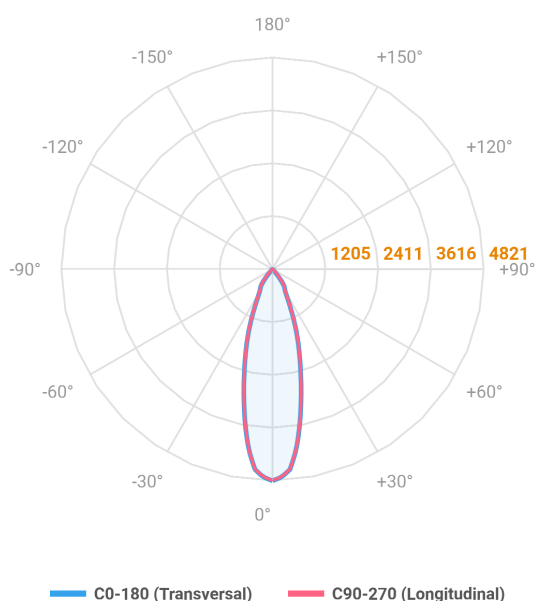

HIDREA FACHO FIXO CIRCULAR EMBUTIR M GESSO FACHO FIXO 24° 20W COBMAX 2700K IRC90 (OPÇÕESPBE)

datasheet gerado em
06-05-26

REF.: HIDREA FACHO FIXO-CI-EM-GE-FF124-20-COBMAX-27-90-M-(OPÇÕESPBE)

A = 147mm | B = Ø152mm

Luminária circular de embutir em forro de gesso, 20W 2700K IRC>90. Corpo em alumínio. Acabamento Branca, Preta ou Especial. Controle óptico principal através de refletor facho 24°. Luminária grau de proteção IP-20. Driver corrente constante Liga/Desliga, Triac, 1-10V ou Dali (consultar condições). Tensão de trabalho 220V ou Bivolt.

Aplicação	Ambiente interno
Instalação	Embutir Gesso
Altura	147
Largura	Ø152
IP	20
Corpo	Alumínio
Cor	Branca, Preta ou Especial
Ótica principal	Refletor
Potência	20W
Fluxo Luminária	1864lm
Intensidade	4821cd
Eficácia	93lm/W
Facho	24°
CCT	2700K
IRC	>90
Tensão	220V ou Bivolt
Dimerização	Liga/Desliga, Dali, 0-10 ou Triac
Garantia	5 anos
UGR	Espaçamento 1m (4H/8H) - <5/<5
Tipo de LED	COBmax
Eficácia do LED	132lm/W
Fluxo Luminoso do LED	2227lm
Potência do LED	16,9W