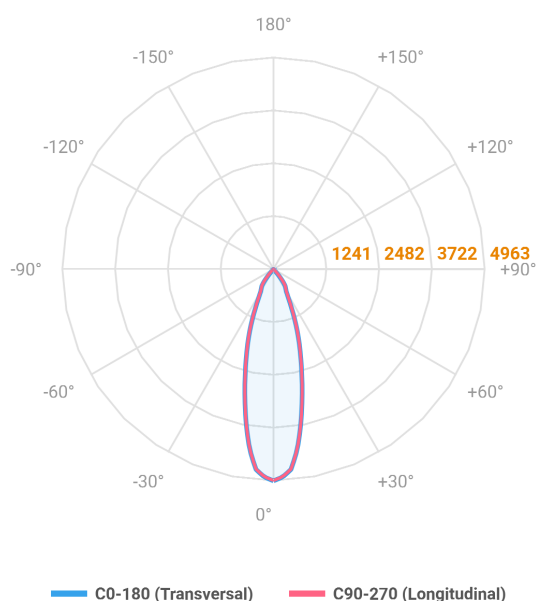

HIDREA FACHO FIXO CIRCULAR EMBUTIR M GESSO FACHO FIXO 24° 20W COBMAX 3000K IRC90 (OPÇÕESPBE)

datasheet gerado em
06-05-26

REF.: HIDREA FACHO FIXO-CI-EM-GE-FF124-20-COBMAX-30-90-M-(OPÇÕESPBE)

A = 147mm | B = Ø152mm

Luminária circular de embutir em forro de gesso, 20W 3000K IRC>90. Corpo em alumínio. Acabamento Branca, Preta ou Especial. Controle óptico principal através de refletor facho 24°. Luminária grau de proteção IP-20. Driver corrente constante Liga/Desliga, Triac, 1-10V ou Dali (consultar condições). Tensão de trabalho 220V ou Bivolt.

Aplicação	Ambiente interno
Instalação	Embutir Gesso
Altura	147
Largura	Ø152
IP	20
Corpo	Alumínio
Cor	Branca, Preta ou Especial
Ótica principal	Refletor
Potência	20W
Fluxo Luminária	1919lm
Intensidade	4963cd
Eficácia	96lm/W
Facho	24°
CCT	3000K
IRC	>90
Tensão	220V ou Bivolt
Dimerização	Liga/Desliga, Dali, 0-10 ou Triac
Garantia	5 anos
UGR	Espaçamento 1m (4H/8H) - <5/<5
Tipo de LED	COBmax
Eficácia do LED	138lm/W
Fluxo Luminoso do LED	2331lm
Potência do LED	16,9W