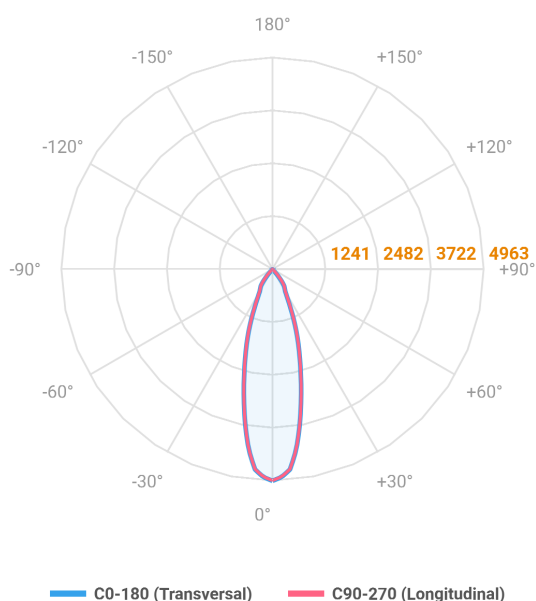

HIDREA FACHO FIXO CIRCULAR EMBUTIR M GESSO FACHO FIXO 24° 20W COBMAX 3000K IRC90 (OPÇÕESPBE)

datasheet gerado em
21-06-26

REF.: HIDREA FACHO FIXO-CI-EM-GE-FF124-20-COBMAX-30-90-M-(OPÇÕESPBE)

A = 135mm | B = Ø152mm

Aplicação	Ambiente interno
Instalação	Embutir Gesso
Altura	135
Largura	Ø152
IP	20
Corpo	Alumínio
Cor	Branca, Preta ou Especial
Ótica principal	Refletor
Potência	20W
Fluxo Luminária	1919lm
Intensidade	4963cd
Eficácia	96lm/W
Facho	24°
CCT	3000K
IRC	>90
Tensão	220V ou Bivolt
Dimerização	Liga/Desliga, Dali, 0-10 ou Triac
Garantia	5 anos
UGR	Espaçamento 1m (4H/8H) - <5/<5
Tipo de LED	COBmax
Eficácia do LED	138lm/W
Fluxo Luminoso do LED	2331lm
Potência do LED	16,9W