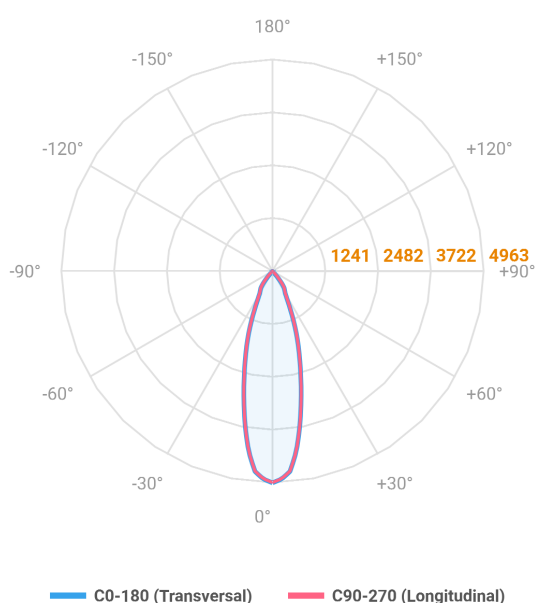

# HIDREA FACHO FIXO CIRCULAR EMBUTIR M GESSO FACHO FIXO 24° 20W COBMAX 3000K IRC90 (OPÇÕESPBE)

datasheet gerado em  
20-06-26

REF.: HIDREA FACHO FIXO-CI-EM-GE-FF124-20-COBMAX-30-90-M-(OPÇÕESPBE)

A = 135mm | B = Ø152mm

Aplicação	Ambiente interno
Instalação	Embutir Gesso
Altura	135
Largura	Ø152
IP	20
Corpo	Alumínio
Cor	Branca, Preta ou Especial
Ótica principal	Refletor
Potência	20W
Fluxo Luminária	1919lm
Intensidade	4963cd
Eficácia	96lm/W
Facho	24°
CCT	3000K
IRC	>90
Tensão	220V ou Bivolt
Dimerização	Liga/Desliga, Dali, 0-10 ou Triac
Garantia	5 anos
UGR	Espaçamento 1m (4H/8H) - <5/<5
Tipo de LED	COBmax
Eficácia do LED	138lm/W
Fluxo Luminoso do LED	2331lm
Potência do LED	16,9W