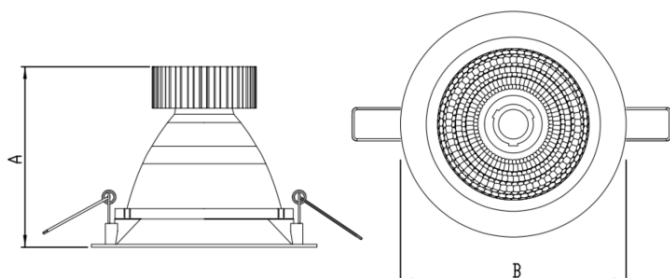

# HIDREA FACHO FIXO CIRCULAR EMBUTIR M GESSO FACHO FIXO 24° 20W COBMAX 4000K IRC90 (OPÇÕESPBE)

datasheet gerado em  
06-05-26

REF.: HIDREA FACHO FIXO-CI-EM-GE-FF124-20-COBMAX-40-90-M-(OPÇÕESPBE)

A = 147mm | B = Ø152mm

Luminária circular de embutir em forro de gesso, 20W 4000K IRC>90. Corpo em alumínio. Acabamento Branca, Preta ou Especial. Controle óptico principal através de refletor facho 24°. Luminária grau de proteção IP-20. Driver corrente constante Liga/Desliga, Triac, 1-10V ou Dali (consultar condições). Tensão de trabalho 220V ou Bivolt.

Aplicação	Ambiente interno
Instalação	Embutir Gesso
Altura	147
Largura	Ø152
IP	20
Corpo	Alumínio
Cor	Branca, Preta ou Especial
Ótica principal	Refletor
Potência	20W
Fluxo Luminária	1987lm
Intensidade	5139cd
Eficácia	99lm/W
Facho	24°
CCT	4000K
IRC	>90
Tensão	220V ou Bivolt
Dimerização	Liga/Desliga, Dali, 0-10 ou Triac
Garantia	5 anos
UGR	Espaçamento 1m (4H/8H) - <5/<5
Tipo de LED	COBmax
Eficácia do LED	149lm/W
Fluxo Luminoso do LED	2510lm
Potência do LED	16,9W