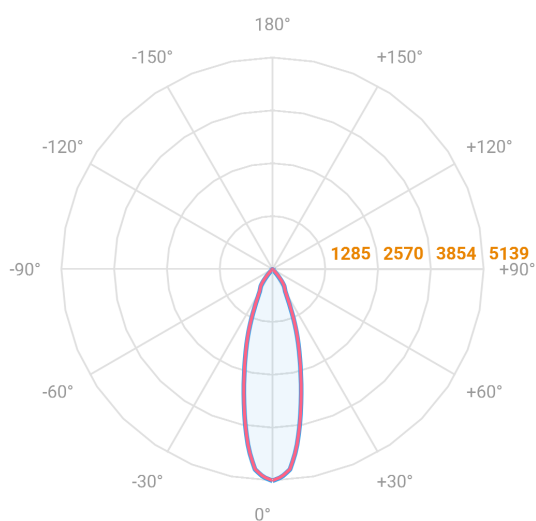

# HIDREA FACHO FIXO CIRCULAR EMBUTIR M GESSO FACHO FIXO 24° 20W COBMAX 4000K IRC90 (OPÇÕESPBE)

datasheet gerado em  
21-06-26

REF.: HIDREA FACHO FIXO-CI-EM-GE-FF124-20-COBMAX-40-90-M-(OPÇÕESPBE)

A = 135mm | B = Ø152mm

Aplicação	Ambiente interno
Instalação	Embutir Gesso
Altura	135
Largura	Ø152
IP	20
Corpo	Alumínio
Cor	Branca, Preta ou Especial
Ótica principal	Refletor
Potência	20W
Fluxo Luminária	1987lm
Intensidade	5139cd
Eficácia	99lm/W
Facho	24°
CCT	4000K
IRC	>90
Tensão	220V ou Bivolt
Dimerização	Liga/Desliga, Dali, 0-10 ou Triac
Garantia	5 anos
UGR	Espaçamento 1m (4H/8H) - <5/<5
Tipo de LED	COBmax
Eficácia do LED	149lm/W
Fluxo Luminoso do LED	2510lm
Potência do LED	16,9W

— C0-180 (Transversal) — C90-270 (Longitudinal)

IMPORTANTE: ENSAIOS REALIZADOS A 25°C