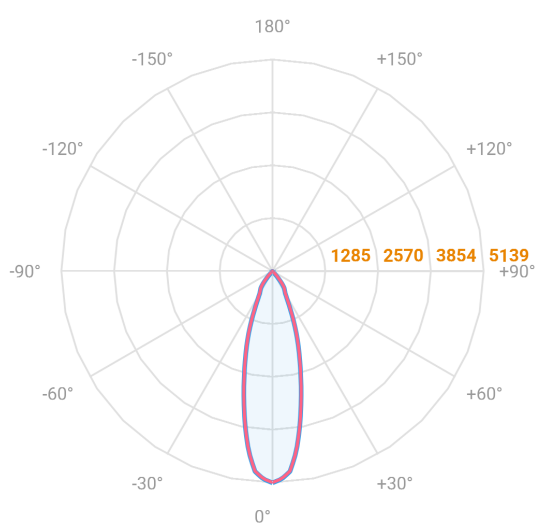

# HIDREA FACHO FIXO CIRCULAR EMBUTIR M GESSO FACHO FIXO 24° 20W COBMAX 4000K IRC90 (OPÇÕESPBE)

datasheet gerado em  
20-06-26

REF.: HIDREA FACHO FIXO-CI-EM-GE-FF124-20-COBMAX-40-90-M-(OPÇÕESPBE)

A = 135mm | B = Ø152mm

Aplicação	Ambiente interno
Instalação	Embutir Gesso
Altura	135
Largura	Ø152
IP	20
Corpo	Alumínio
Cor	Branca, Preta ou Especial
Ótica principal	Refletor
Potência	20W
Fluxo Luminária	1987lm
Intensidade	5139cd
Eficácia	99lm/W
Facho	24°
CCT	4000K
IRC	>90
Tensão	220V ou Bivolt
Dimerização	Liga/Desliga, Dali, 0-10 ou Triac
Garantia	5 anos
UGR	Espaçamento 1m (4H/8H) - <5/<5
Tipo de LED	COBmax
Eficácia do LED	149lm/W
Fluxo Luminoso do LED	2510lm
Potência do LED	16,9W

— C0-180 (Transversal) — C90-270 (Longitudinal)

**IMPORTANTE: ENSAIOS REALIZADOS A 25°C**