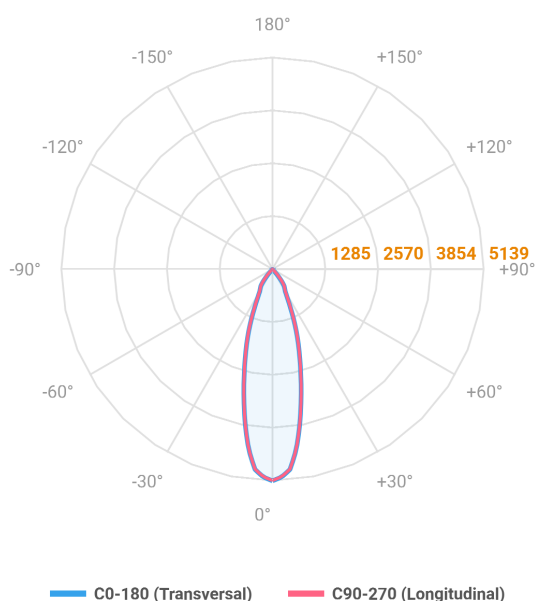

# HIDREA FACHO FIXO CIRCULAR EMBUTIR M GESSO FACHO FIXO 24° 20W COBMAX 4000K IRC90 (OPÇÕESPBE)

datasheet gerado em  
06-05-26

REF.: HIDREA FACHO FIXO-CI-EM-GE-FF124-20-COBMAX-40-90-M-(OPÇÕESPBE)

A = 147mm | B = Ø152mm

Luminária circular de embutir em forro de gesso, 20W 4000K IRC>90. Corpo em alumínio. Acabamento Branca, Preta ou Especial. Controle óptico principal através de refletor facho 24°. Luminária grau de proteção IP-20. Driver corrente constante Liga/Desliga, Triac, 1-10V ou Dali (consultar condições). Tensão de trabalho 220V ou Bivolt.

Aplicação	Ambiente interno
Instalação	Embutir Gesso
Altura	147
Largura	Ø152
IP	20
Corpo	Alumínio
Cor	Branca, Preta ou Especial
Ótica principal	Refletor
Potência	20W
Fluxo Luminária	1987lm
Intensidade	5139cd
Eficácia	99lm/W
Facho	24°
CCT	4000K
IRC	>90
Tensão	220V ou Bivolt
Dimerização	Liga/Desliga, Dali, 0-10 ou Triac
Garantia	5 anos
UGR	Espaçamento 1m (4H/8H) - <5/<5
Tipo de LED	COBmax
Eficácia do LED	149lm/W
Fluxo Luminoso do LED	2510lm
Potência do LED	16,9W