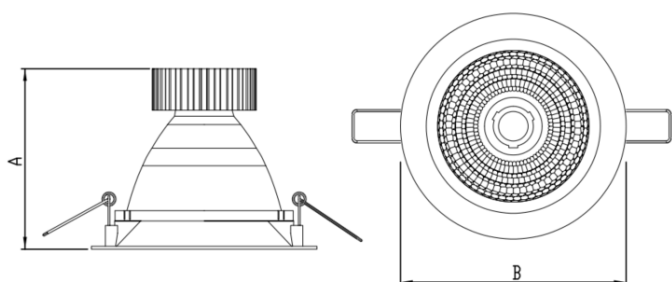

# HIDREA FACHO FIXO CIRCULAR EMBUTIR M GESSO FACHO FIXO 24° 20W COBMAX 4000K IRC90 (OPÇÕESPBE)

datasheet gerado em  
21-06-26

REF.: HIDREA FACHO FIXO-CI-EM-GE-FF124-20-COBMAX-40-90-M-(OPÇÕESPBE)

A = 135mm | B = Ø152mm

Aplicação	Ambiente interno
Instalação	Embutir Gesso
Altura	135
Largura	Ø152
IP	20
Corpo	Alumínio
Cor	Branca, Preta ou Especial
Ótica principal	Refletor
Potência	20W
Fluxo Luminária	1987lm
Intensidade	5139cd
Eficácia	99lm/W
Facho	24°
CCT	4000K
IRC	>90
Tensão	220V ou Bivolt
Dimerização	Liga/Desliga, Dali, 0-10 ou Triac
Garantia	5 anos
UGR	Espaçamento 1m (4H/8H) - <5/<5
Tipo de LED	COBmax
Eficácia do LED	149lm/W
Fluxo Luminoso do LED	2510lm
Potência do LED	16,9W

— C0-180 (Transversal) — C90-270 (Longitudinal)

IMPORTANTE: ENSAIOS REALIZADOS A 25°C