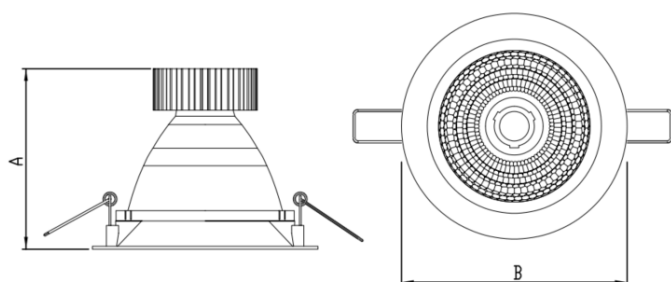

HIDREA FACHO FIXO CIRCULAR EMBUTIR M GESSO FACHO FIXO 24° 28W COBCOMFY 2500K IRC95 (OPÇÕESPBE)

datasheet gerado em
20-06-26

REF.: HIDREA FACHO FIXO-CI-EM-GE-FF124-28-COBCOMFY-25-95-M-(OPÇÕESPBE)

A = 135mm | B = Ø152mm

Aplicação	Ambiente interno
Instalação	Embutir Gesso
Altura	135
Largura	Ø152
IP	20
Corpo	Alumínio
Cor	Branca, Preta ou Especial
Ótica principal	Refletor
Potência	28W
Fluxo Luminária	2034lm
Intensidade	4368cd
Eficácia	73lm/W
Facho	24°
CCT	2500K
IRC	>95
Tensão	220V ou Bivolt
Dimerização	Liga/Desliga, Dali, 0-10 ou Triac
Garantia	5 anos
UGR	Espaçamento 1m (4H/8H) - <-2/<-2
Tipo de LED	COBcomfy
Eficácia do LED	101lm/W
Fluxo Luminoso do LED	2510lm
Potência do LED	24,8W

— C0-180 (Transversal) — C90-270 (Longitudinal)

IMPORTANTE: ENSAIOS REALIZADOS A 25°C