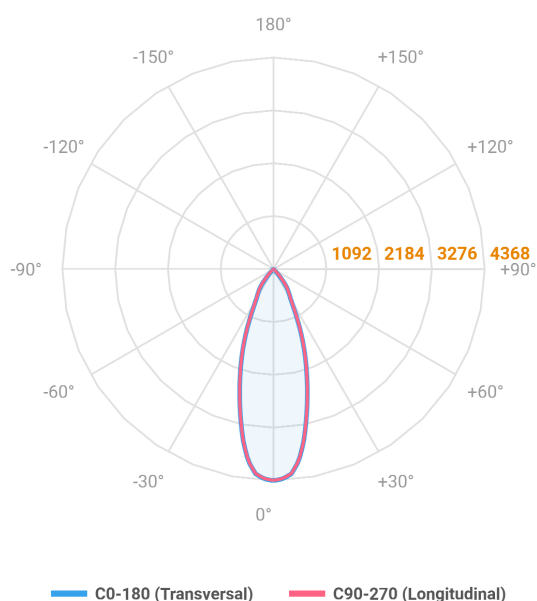

HIDREA FACHO FIXO CIRCULAR EMBUTIR M GESSO FACHO FIXO 24° 28W COBCOMFY 2500K IRC95 (OPÇÕESPBE)

datasheet gerado em
06-05-26

REF.: HIDREA FACHO FIXO-CI-EM-GE-FF124-28-COBCOMFY-25-95-M-(OPÇÕESPBE)

A = 147mm | B = Ø152mm

Luminária circular de embutir em forro de gesso, 28W 2500K IRC>95. Corpo em alumínio. Acabamento Branca, Preta ou Especial. Controle óptico principal através de refletor facho 24°. Luminária grau de proteção IP-20. Driver corrente constante Liga/Desliga, Triac, 1-10V ou Dali (consultar condições). Tensão de trabalho 220V ou Bivolt.

Aplicação	Ambiente interno
Instalação	Embutir Gesso
Altura	147
Largura	Ø152
IP	20
Corpo	Alumínio
Cor	Branca, Preta ou Especial
Ótica principal	Refletor
Potência	28W
Fluxo Luminária	2034lm
Intensidade	4368cd
Eficácia	73lm/W
Facho	24°
CCT	2500K
IRC	>95
Tensão	220V ou Bivolt
Dimerização	Liga/Desliga, Dali, 0-10 ou Triac
Garantia	5 anos
UGR	Espaçamento 1m (4H/8H) - <-2/<-2
Tipo de LED	COBcomfy
Eficácia do LED	101lm/W
Fluxo Luminoso do LED	2510lm
Potência do LED	24,8W