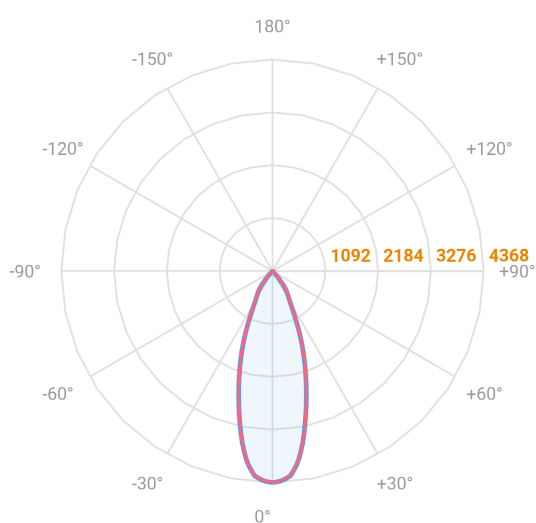

HIDREA FACHO FIXO CIRCULAR EMBUTIR M GESSO FACHO FIXO 24° 28W COBCOMFY 2500K IRC95 (OPÇÕESPBE)

datasheet gerado em
20-06-26

REF.: HIDREA FACHO FIXO-CI-EM-GE-FF124-28-COBCOMFY-25-95-M-(OPÇÕESPBE)

A = 135mm | B = Ø152mm

Aplicação	Ambiente interno
Instalação	Embutir Gesso
Altura	135
Largura	Ø152
IP	20
Corpo	Alumínio
Cor	Branca, Preta ou Especial
Ótica principal	Refletor
Potência	28W
Fluxo Luminária	2034lm
Intensidade	4368cd
Eficácia	73lm/W
Facho	24°
CCT	2500K
IRC	>95
Tensão	220V ou Bivolt
Dimerização	Liga/Desliga, Dali, 0-10 ou Triac
Garantia	5 anos
UGR	Espaçamento 1m (4H/8H) - <-2/<-2
Tipo de LED	COBcomfy
Eficácia do LED	101lm/W
Fluxo Luminoso do LED	2510lm
Potência do LED	24,8W

— C0-180 (Transversal) — C90-270 (Longitudinal)

IMPORTANTE: ENSAIOS REALIZADOS A 25°C