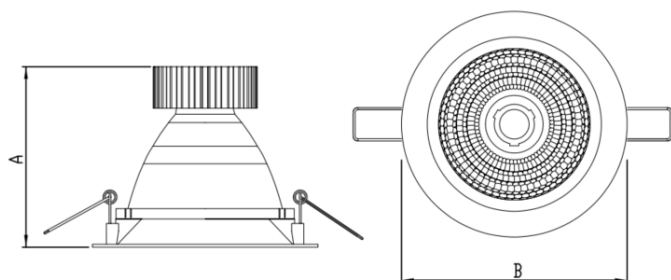

# HIDREA FACHO FIXO CIRCULAR EMBUTIR M GESSO FACHO FIXO 24° 28W COBCOMFY 3000K IRC95 (OPÇÕESPBE)

datasheet gerado em  
20-06-26

REF.: HIDREA FACHO FIXO-CI-EM-GE-FF124-28-COBCOMFY-30-95-M-(OPÇÕESPBE)

A = 135mm | B = Ø152mm

Aplicação	Ambiente interno
Instalação	Embutir Gesso
Altura	135
Largura	Ø152
IP	20
Corpo	Alumínio
Cor	Branca, Preta ou Especial
Ótica principal	Refletor
Potência	28W
Fluxo Luminária	2120lm
Intensidade	4553cd
Eficácia	76lm/W
Facho	24°
CCT	3000K
IRC	>95
Tensão	220V ou Bivolt
Dimerização	Liga/Desliga, Dali, 0-10 ou Triac
Garantia	5 anos
UGR	Espaçamento 1m (4H/8H) - <-2/<-2
Tipo de LED	COBcomfy
Eficácia do LED	105lm/W
Fluxo Luminoso do LED	2614lm
Potência do LED	24,8W

— C0-180 (Transversal) — C90-270 (Longitudinal)

**IMPORTANTE: ENSAIOS REALIZADOS A 25°C**