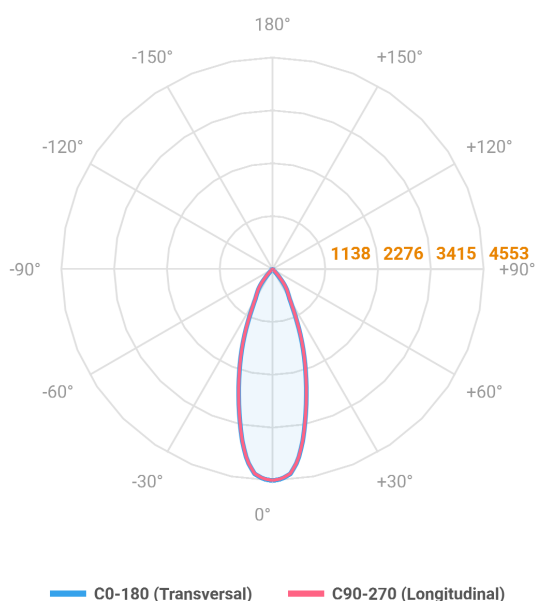

HIDREA FACHO FIXO CIRCULAR EMBUTIR M GESSO FACHO FIXO 24° 28W COBCOMFY 3000K IRC95 (OPÇÕESPBE)

datasheet gerado em
06-05-26

REF.: HIDREA FACHO FIXO-CI-EM-GE-FF124-28-COBCOMFY-30-95-M-(OPÇÕESPBE)

A = 147mm | B = Ø152mm

Luminária circular de embutir em forro de gesso, 28W 3000K IRC>95. Corpo em alumínio. Acabamento Branca, Preta ou Especial. Controle óptico principal através de refletor facho 24°. Luminária grau de proteção IP-20. Driver corrente constante Liga/Desliga, Triac, 1-10V ou Dali (consultar condições). Tensão de trabalho 220V ou Bivolt.

Aplicação	Ambiente interno
Instalação	Embutir Gesso
Altura	147
Largura	Ø152
IP	20
Corpo	Alumínio
Cor	Branca, Preta ou Especial
Ótica principal	Refletor
Potência	28W
Fluxo Luminária	2120lm
Intensidade	4553cd
Eficácia	76lm/W
Facho	24°
CCT	3000K
IRC	>95
Tensão	220V ou Bivolt
Dimerização	Liga/Desliga, Dali, 0-10 ou Triac
Garantia	5 anos
UGR	Espaçamento 1m (4H/8H) - <-2/<-2
Tipo de LED	COBcomfy
Eficácia do LED	105lm/W
Fluxo Luminoso do LED	2614lm
Potência do LED	24,8W