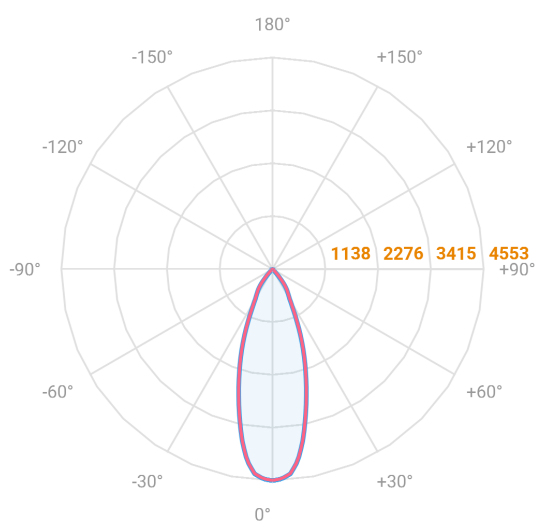

# HIDREA FACHO FIXO CIRCULAR EMBUTIR M GESSO FACHO FIXO 24° 28W COBCOMFY 3000K IRC95 (OPÇÕESPBE)

datasheet gerado em  
20-06-26

REF.: HIDREA FACHO FIXO-CI-EM-GE-FF124-28-COBCOMFY-30-95-M-(OPÇÕESPBE)

A = 135mm | B = Ø152mm

Aplicação	Ambiente interno
Instalação	Embutir Gesso
Altura	135
Largura	Ø152
IP	20
Corpo	Alumínio
Cor	Branca, Preta ou Especial
Ótica principal	Refletor
Potência	28W
Fluxo Luminária	2120lm
Intensidade	4553cd
Eficácia	76lm/W
Facho	24°
CCT	3000K
IRC	>95
Tensão	220V ou Bivolt
Dimerização	Liga/Desliga, Dali, 0-10 ou Triac
Garantia	5 anos
UGR	Espaçamento 1m (4H/8H) - <-2/<-2
Tipo de LED	COBcomfy
Eficácia do LED	105lm/W
Fluxo Luminoso do LED	2614lm
Potência do LED	24,8W

— C0-180 (Transversal) — C90-270 (Longitudinal)

**IMPORTANTE: ENSAIOS REALIZADOS A 25°C**