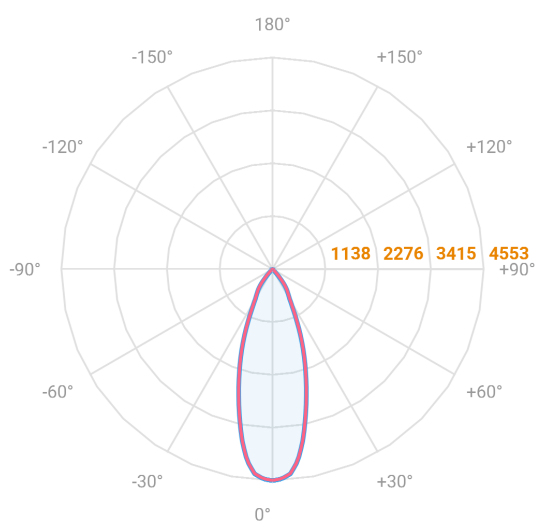

HIDREA FACHO FIXO CIRCULAR EMBUTIR M GESSO FACHO FIXO 24° 28W COBCOMFY 3000K IRC95 (OPÇÕESPBE)

datasheet gerado em
21-06-26

REF.: HIDREA FACHO FIXO-CI-EM-GE-FF124-28-COBCOMFY-30-95-M-(OPÇÕESPBE)

A = 135mm | B = Ø152mm

Aplicação	Ambiente interno
Instalação	Embutir Gesso
Altura	135
Largura	Ø152
IP	20
Corpo	Alumínio
Cor	Branca, Preta ou Especial
Ótica principal	Refletor
Potência	28W
Fluxo Luminária	2120lm
Intensidade	4553cd
Eficácia	76lm/W
Facho	24°
CCT	3000K
IRC	>95
Tensão	220V ou Bivolt
Dimerização	Liga/Desliga, Dali, 0-10 ou Triac
Garantia	5 anos
UGR	Espaçamento 1m (4H/8H) - <-2/<-2
Tipo de LED	COBcomfy
Eficácia do LED	105lm/W
Fluxo Luminoso do LED	2614lm
Potência do LED	24,8W

— C0-180 (Transversal) — C90-270 (Longitudinal)

IMPORTANTE: ENSAIOS REALIZADOS A 25°C