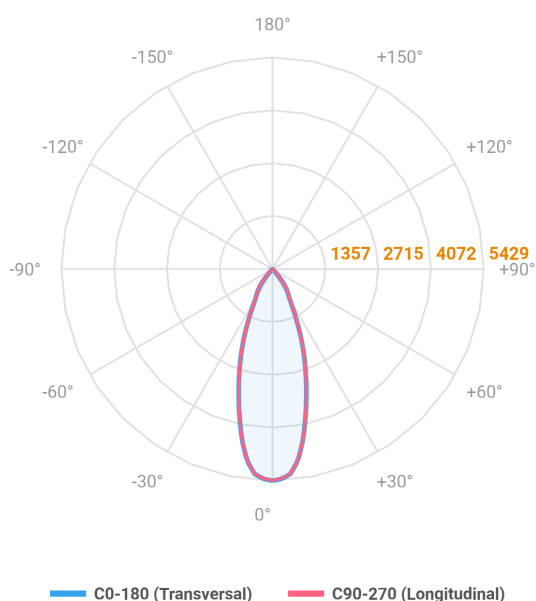

HIDREA FACHO FIXO CIRCULAR EMBUTIR M GESSO FACHO FIXO 24° 28W COBMAX 2700K IRC90 (OPÇÕESPBE)

datasheet gerado em
06-05-26

REF.: HIDREA FACHO FIXO-CI-EM-GE-FF124-28-COBMAX-27-90-M-(OPÇÕESPBE)

A = 147mm | B = Ø152mm

Luminária circular de embutir em forro de gesso, 28W 2700K IRC>90. Corpo em alumínio. Acabamento Branca, Preta ou Especial. Controle óptico principal através de refletor facho 24°. Luminária grau de proteção IP-20. Driver corrente constante Liga/Desliga, Triac, 1-10V ou Dali (consultar condições). Tensão de trabalho 220V ou Bivolt.

Aplicação	Ambiente interno
Instalação	Embutir Gesso
Altura	147
Largura	Ø152
IP	20
Corpo	Alumínio
Cor	Branca, Preta ou Especial
Ótica principal	Refletor
Potência	28W
Fluxo Luminária	2528lm
Intensidade	5429cd
Eficácia	90lm/W
Facho	24°
CCT	2700K
IRC	>90
Tensão	220V ou Bivolt
Dimerização	Liga/Desliga, Dali, 0-10 ou Triac
Garantia	5 anos
UGR	Espaçamento 1m (4H/8H) - <-1/<-1
Tipo de LED	COBmax
Eficácia do LED	127lm/W
Fluxo Luminoso do LED	3051lm
Potência do LED	24,1W