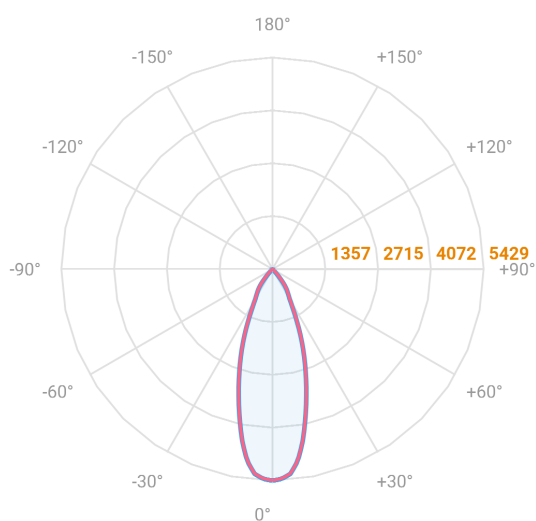

HIDREA FACHO FIXO CIRCULAR EMBUTIR M GESSO FACHO FIXO 24° 28W COBMAX 2700K IRC90 (OPÇÕESPBE)

datasheet gerado em
20-06-26

REF.: HIDREA FACHO FIXO-CI-EM-GE-FF124-28-COBMAX-27-90-M-(OPÇÕESPBE)

A = 135mm | B = Ø152mm

Aplicação	Ambiente interno
Instalação	Embutir Gesso
Altura	135
Largura	Ø152
IP	20
Corpo	Alumínio
Cor	Branca, Preta ou Especial
Ótica principal	Refletor
Potência	28W
Fluxo Luminária	2528lm
Intensidade	5429cd
Eficácia	90lm/W
Facho	24°
CCT	2700K
IRC	>90
Tensão	220V ou Bivolt
Dimerização	Liga/Desliga, Dali, 0-10 ou Triac
Garantia	5 anos
UGR	Espaçamento 1m (4H/8H) - <-1/<-1
Tipo de LED	COBmax
Eficácia do LED	127lm/W
Fluxo Luminoso do LED	3051lm
Potência do LED	24,1W

— C0-180 (Transversal) — C90-270 (Longitudinal)

IMPORTANTE: ENSAIOS REALIZADOS A 25°C