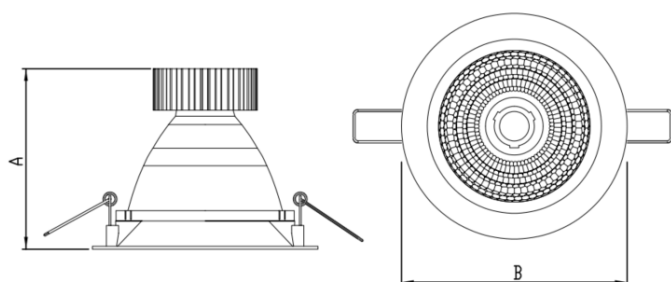

HIDREA FACHO FIXO CIRCULAR EMBUTIR M GESSO FACHO FIXO 24° 28W COBMAX 2700K IRC90 (OPÇÕESPBE)

datasheet gerado em
20-06-26

REF.: HIDREA FACHO FIXO-CI-EM-GE-FF124-28-COBMAX-27-90-M-(OPÇÕESPBE)

A = 135mm | B = Ø152mm

Aplicação	Ambiente interno
Instalação	Embutir Gesso
Altura	135
Largura	Ø152
IP	20
Corpo	Alumínio
Cor	Branca, Preta ou Especial
Ótica principal	Refletor
Potência	28W
Fluxo Luminária	2528lm
Intensidade	5429cd
Eficácia	90lm/W
Facho	24°
CCT	2700K
IRC	>90
Tensão	220V ou Bivolt
Dimerização	Liga/Desliga, Dali, 0-10 ou Triac
Garantia	5 anos
UGR	Espaçamento 1m (4H/8H) - <-1/<-1
Tipo de LED	COBmax
Eficácia do LED	127lm/W
Fluxo Luminoso do LED	3051lm
Potência do LED	24,1W

— C0-180 (Transversal) — C90-270 (Longitudinal)

IMPORTANTE: ENSAIOS REALIZADOS A 25°C