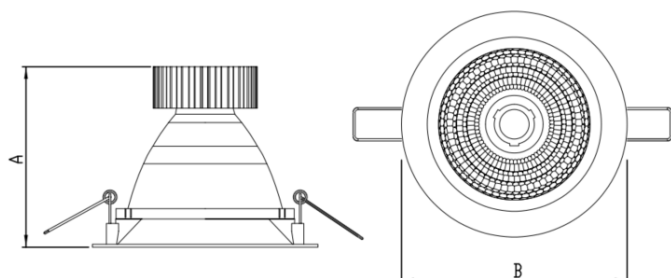

HIDREA FACHO FIXO CIRCULAR EMBUTIR M GESSO FACHO FIXO 24° 28W COBMAX 3000K IRC90 (OPÇÕESPBE)

datasheet gerado em
06-05-26

REF.: HIDREA FACHO FIXO-CI-EM-GE-FF124-28-COBMAX-30-90-M-(OPÇÕESPBE)

A = 147mm | B = Ø152mm

Luminária circular de embutir em forro de gesso, 28W 3000K IRC>90. Corpo em alumínio. Acabamento Branca, Preta ou Especial. Controle óptico principal através de refletor facho 24°. Luminária grau de proteção IP-20. Driver corrente constante Liga/Desliga, Triac, 1-10V ou Dali (consultar condições). Tensão de trabalho 220V ou Bivolt.

| | |
|-----------------------|-----------------------------------|
| Aplicação | Ambiente interno |
| Instalação | Embutir Gesso |
| Altura | 147 |
| Largura | Ø152 |
| IP | 20 |
| Corpo | Alumínio |
| Cor | Branca, Preta ou Especial |
| Ótica principal | Refletor |
| Potência | 28W |
| Fluxo Luminária | 2603lm |
| Intensidade | 5589cd |
| Eficácia | 93lm/W |
| Facho | 24° |
| CCT | 3000K |
| IRC | >90 |
| Tensão | 220V ou Bivolt |
| Dimerização | Liga/Desliga, Dali, 0-10 ou Triac |
| Garantia | 5 anos |
| UGR | Espaçamento 1m (4H/8H) - <-1/<-1 |
| Tipo de LED | COBmax |
| Eficácia do LED | 131lm/W |
| Fluxo Luminoso do LED | 3167lm |
| Potência do LED | 24,1W |