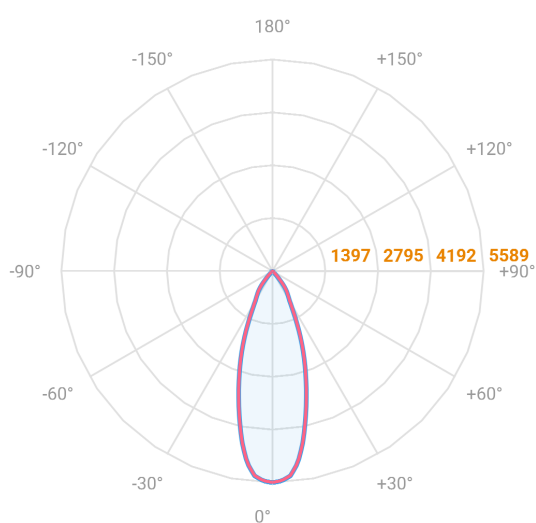

HIDREA FACHO FIXO CIRCULAR EMBUTIR M GESSO FACHO FIXO 24° 28W COBMAX 3000K IRC90 (OPÇÕESPBE)

datasheet gerado em
21-06-26

REF.: HIDREA FACHO FIXO-CI-EM-GE-FF124-28-COBMAX-30-90-M-(OPÇÕESPBE)

A = 135mm | B = Ø152mm

Aplicação	Ambiente interno
Instalação	Embutir Gesso
Altura	135
Largura	Ø152
IP	20
Corpo	Alumínio
Cor	Branca, Preta ou Especial
Ótica principal	Refletor
Potência	28W
Fluxo Luminária	2603lm
Intensidade	5589cd
Eficácia	93lm/W
Facho	24°
CCT	3000K
IRC	>90
Tensão	220V ou Bivolt
Dimerização	Liga/Desliga, Dali, 0-10 ou Triac
Garantia	5 anos
UGR	Espaçamento 1m (4H/8H) - <-1/<-1
Tipo de LED	COBmax
Eficácia do LED	131lm/W
Fluxo Luminoso do LED	3167lm
Potência do LED	24,1W

— C0-180 (Transversal) — C90-270 (Longitudinal)

IMPORTANTE: ENSAIOS REALIZADOS A 25°C