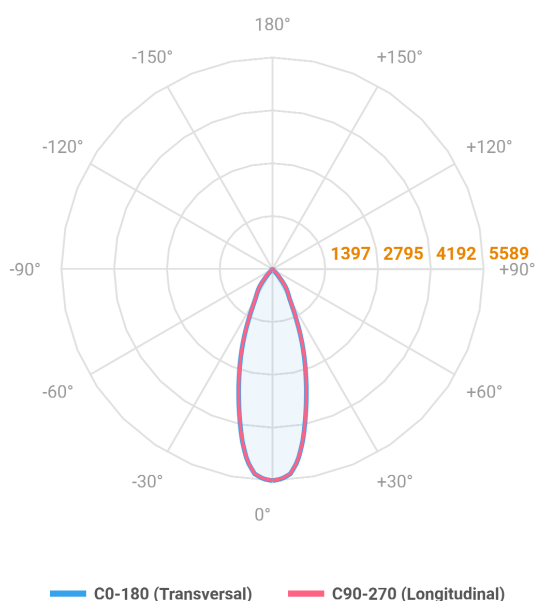

HIDREA FACHO FIXO CIRCULAR EMBUTIR M GESSO FACHO FIXO 24° 28W COBMAX 3000K IRC90 (OPÇÕESPBE)

datasheet gerado em
06-05-26

REF.: HIDREA FACHO FIXO-CI-EM-GE-FF124-28-COBMAX-30-90-M-(OPÇÕESPBE)

A = 147mm | B = Ø152mm

Luminária circular de embutir em forro de gesso, 28W 3000K IRC>90. Corpo em alumínio. Acabamento Branca, Preta ou Especial. Controle óptico principal através de refletor facho 24°. Luminária grau de proteção IP-20. Driver corrente constante Liga/Desliga, Triac, 1-10V ou Dali (consultar condições). Tensão de trabalho 220V ou Bivolt.

| | |
|-----------------------|-----------------------------------|
| Aplicação | Ambiente interno |
| Instalação | Embutir Gesso |
| Altura | 147 |
| Largura | Ø152 |
| IP | 20 |
| Corpo | Alumínio |
| Cor | Branca, Preta ou Especial |
| Ótica principal | Refletor |
| Potência | 28W |
| Fluxo Luminária | 2603lm |
| Intensidade | 5589cd |
| Eficácia | 93lm/W |
| Facho | 24° |
| CCT | 3000K |
| IRC | >90 |
| Tensão | 220V ou Bivolt |
| Dimerização | Liga/Desliga, Dali, 0-10 ou Triac |
| Garantia | 5 anos |
| UGR | Espaçamento 1m (4H/8H) - <-1/<-1 |
| Tipo de LED | COBmax |
| Eficácia do LED | 131lm/W |
| Fluxo Luminoso do LED | 3167lm |
| Potência do LED | 24,1W |