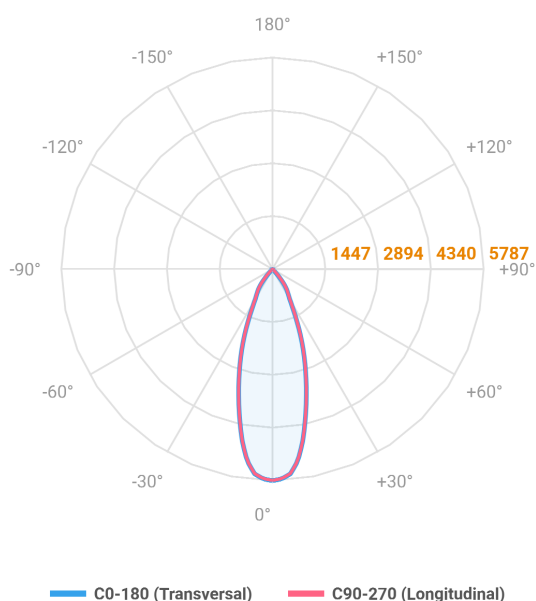

# HIDREA FACHO FIXO CIRCULAR EMBUTIR M GESSO FACHO FIXO 24° 28W COBMAX 4000K IRC90 (OPÇÕESPBE)

datasheet gerado em  
20-06-26

REF.: HIDREA FACHO FIXO-CI-EM-GE-FF124-28-COBMAX-40-90-M-(OPÇÕESPBE)

A = 135mm | B = Ø152mm

Aplicação	Ambiente interno
Instalação	Embutir Gesso
Altura	135
Largura	Ø152
IP	20
Corpo	Alumínio
Cor	Branca, Preta ou Especial
Ótica principal	Refletor
Potência	28W
Fluxo Luminária	2695lm
Intensidade	5787cd
Eficácia	96lm/W
Facho	24°
CCT	4000K
IRC	>90
Tensão	220V ou Bivolt
Dimerização	Liga/Desliga, Dali, 0-10 ou Triac
Garantia	5 anos
UGR	Espaçamento 1m (4H/8H) - <-1/<-1
Tipo de LED	COBmax
Eficácia do LED	137lm/W
Fluxo Luminoso do LED	3294lm
Potência do LED	24,1W