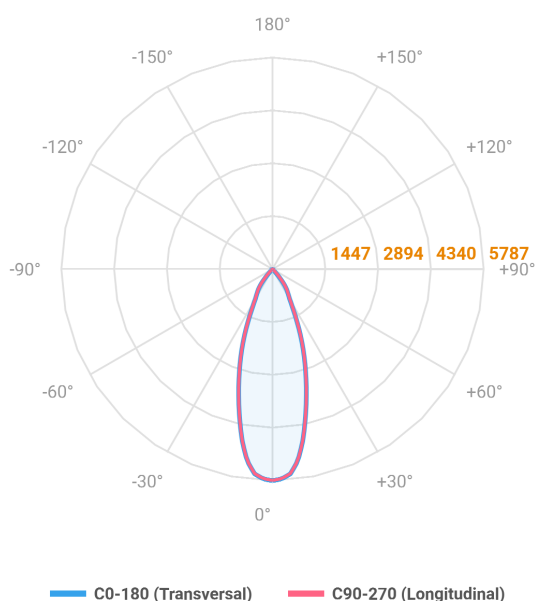

HIDREA FACHO FIXO CIRCULAR EMBUTIR M GESSO FACHO FIXO 24° 28W COBMAX 4000K IRC90 (OPÇÕESPBE)

datasheet gerado em
06-05-26

REF.: HIDREA FACHO FIXO-CI-EM-GE-FF124-28-COBMAX-40-90-M-(OPÇÕESPBE)

A = 147mm | B = Ø152mm

Luminária circular de embutir em forro de gesso, 28W 4000K IRC>90. Corpo em alumínio. Acabamento Branca, Preta ou Especial. Controle óptico principal através de refletor facho 24°. Luminária grau de proteção IP-20. Driver corrente constante Liga/Desliga, Triac, 1-10V ou Dali (consultar condições). Tensão de trabalho 220V ou Bivolt.

| | |
|-----------------------|-----------------------------------|
| Aplicação | Ambiente interno |
| Instalação | Embutir Gesso |
| Altura | 147 |
| Largura | Ø152 |
| IP | 20 |
| Corpo | Alumínio |
| Cor | Branca, Preta ou Especial |
| Ótica principal | Refletor |
| Potência | 28W |
| Fluxo Luminária | 2695lm |
| Intensidade | 5787cd |
| Eficácia | 96lm/W |
| Facho | 24° |
| CCT | 4000K |
| IRC | >90 |
| Tensão | 220V ou Bivolt |
| Dimerização | Liga/Desliga, Dali, 0-10 ou Triac |
| Garantia | 5 anos |
| UGR | Espaçamento 1m (4H/8H) - <-1/<-1 |
| Tipo de LED | COBmax |
| Eficácia do LED | 137lm/W |
| Fluxo Luminoso do LED | 3294lm |
| Potência do LED | 24,1W |