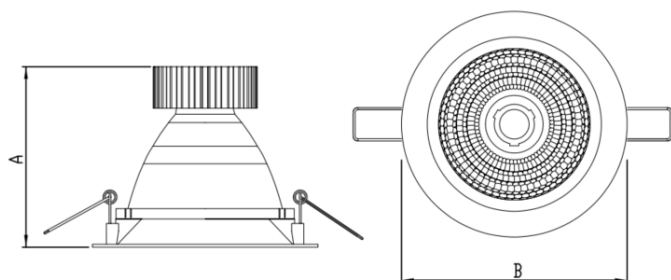

HIDREA FACHO FIXO CIRCULAR EMBUTIR M GESSO FACHO FIXO 24° 42W COBCOMFY 2500K IRC95 (OPÇÕESPBE)

datasheet gerado em
06-05-26

REF.: HIDREA FACHO FIXO-CI-EM-GE-FF124-42-COBCOMFY-25-95-M-(OPÇÕESPBE)

A = 147mm | B = Ø152mm

Luminária circular de embutir em forro de gesso, 42W 2500K IRC>95. Corpo em alumínio. Acabamento Branca, Preta ou Especial. Controle óptico principal através de refletor facho 24°. Luminária grau de proteção IP-20. Driver corrente constante Liga/Desliga, Triac, 1-10V ou Dali (consultar condições). Tensão de trabalho 220V ou Bivolt.

Aplicação	Ambiente interno
Instalação	Embutir Gesso
Altura	147
Largura	Ø152
IP	20
Corpo	Alumínio
Cor	Branca, Preta ou Especial
Ótica principal	Refletor
Potência	42W
Fluxo Luminária	2749lm
Intensidade	5904cd
Eficácia	65lm/W
Facho	24°
CCT	2500K
IRC	>95
Tensão	220V ou Bivolt
Dimerização	Liga/Desliga, Dali, 0-10 ou Triac
Garantia	5 anos
UGR	Espaçamento 1m (4H/8H) - <-1/<-1
Tipo de LED	COBcomfy
Eficácia do LED	100lm/W
Fluxo Luminoso do LED	3430lm
Potência do LED	34,3W