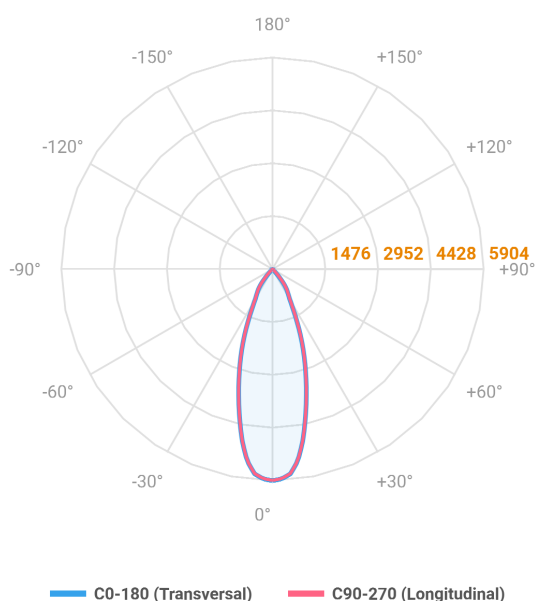

HIDREA FACHO FIXO CIRCULAR EMBUTIR M GESSO FACHO FIXO 24° 42W COBCOMFY 2500K IRC95 (OPÇÕESPBE)

datasheet gerado em
06-05-26

REF.: HIDREA FACHO FIXO-CI-EM-GE-FF124-42-COBCOMFY-25-95-M-(OPÇÕESPBE)

A = 147mm | B = Ø152mm

Luminária circular de embutir em forro de gesso, 42W 2500K IRC>95. Corpo em alumínio. Acabamento Branca, Preta ou Especial. Controle óptico principal através de refletor facho 24°. Luminária grau de proteção IP-20. Driver corrente constante Liga/Desliga, Triac, 1-10V ou Dali (consultar condições). Tensão de trabalho 220V ou Bivolt.

Aplicação	Ambiente interno
Instalação	Embutir Gesso
Altura	147
Largura	Ø152
IP	20
Corpo	Alumínio
Cor	Branca, Preta ou Especial
Ótica principal	Refletor
Potência	42W
Fluxo Luminária	2749lm
Intensidade	5904cd
Eficácia	65lm/W
Facho	24°
CCT	2500K
IRC	>95
Tensão	220V ou Bivolt
Dimerização	Liga/Desliga, Dali, 0-10 ou Triac
Garantia	5 anos
UGR	Espaçamento 1m (4H/8H) - <-1/<-1
Tipo de LED	COBcomfy
Eficácia do LED	100lm/W
Fluxo Luminoso do LED	3430lm
Potência do LED	34,3W