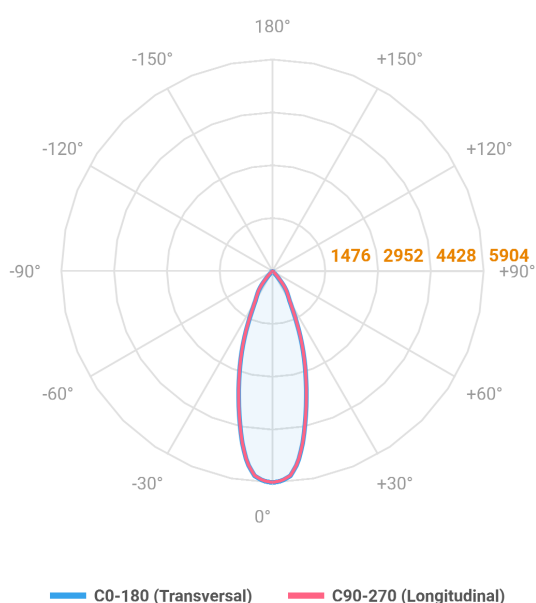

HIDREA FACHO FIXO CIRCULAR EMBUTIR M GESSO FACHO FIXO 24° 42W COBCOMFY 2500K IRC95 (OPÇÕESPBE)

datasheet gerado em
21-06-26

REF.: HIDREA FACHO FIXO-CI-EM-GE-FF124-42-COBCOMFY-25-95-M-(OPÇÕESPBE)

A = 150mm | B = Ø152mm

Aplicação	Ambiente interno
Instalação	Embutir Gesso
Altura	150
Largura	Ø152
IP	20
Corpo	Alumínio
Cor	Branca, Preta ou Especial
Ótica principal	Refletor
Potência	42W
Fluxo Luminária	2749lm
Intensidade	5904cd
Eficácia	65lm/W
Facho	24°
CCT	2500K
IRC	>95
Tensão	220V ou Bivolt
Dimerização	Liga/Desliga, Dali, 0-10 ou Triac
Garantia	5 anos
UGR	Espaçamento 1m (4H/8H) - <-1/<-1
Tipo de LED	COBcomfy
Eficácia do LED	100lm/W
Fluxo Luminoso do LED	3430lm
Potência do LED	34,3W