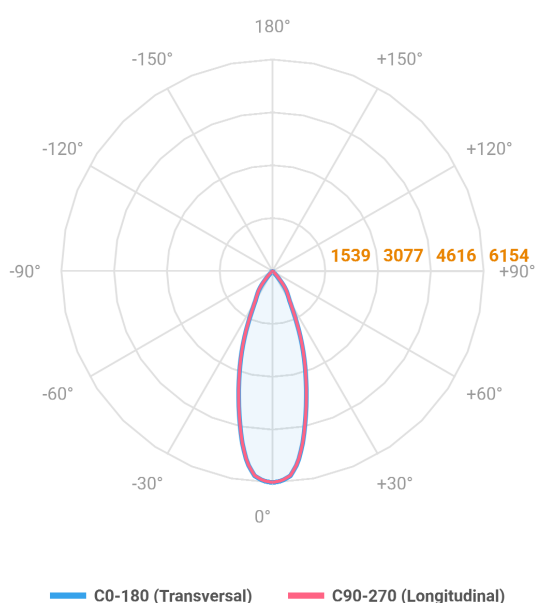

# HIDREA FACHO FIXO CIRCULAR EMBUTIR M GESSO FACHO FIXO 24° 42W COBCOMFY 3000K IRC95 (OPÇÕESPBE)

datasheet gerado em  
21-06-26

REF.: HIDREA FACHO FIXO-CI-EM-GE-FF124-42-COBCOMFY-30-95-M-(OPÇÕESPBE)

A = 150mm | B = Ø152mm

Aplicação	Ambiente interno
Instalação	Embutir Gesso
Altura	150
Largura	Ø152
IP	20
Corpo	Alumínio
Cor	Branca, Preta ou Especial
Ótica principal	Refletor
Potência	42W
Fluxo Luminária	2866lm
Intensidade	6154cd
Eficácia	68lm/W
Facho	24°
CCT	3000K
IRC	>95
Tensão	220V ou Bivolt
Dimerização	Liga/Desliga, Dali, 0-10 ou Triac
Garantia	5 anos
UGR	Espaçamento 1m (4H/8H) - <0/<0
Tipo de LED	COBcomfy
Eficácia do LED	107lm/W
Fluxo Luminoso do LED	3660lm
Potência do LED	34,3W