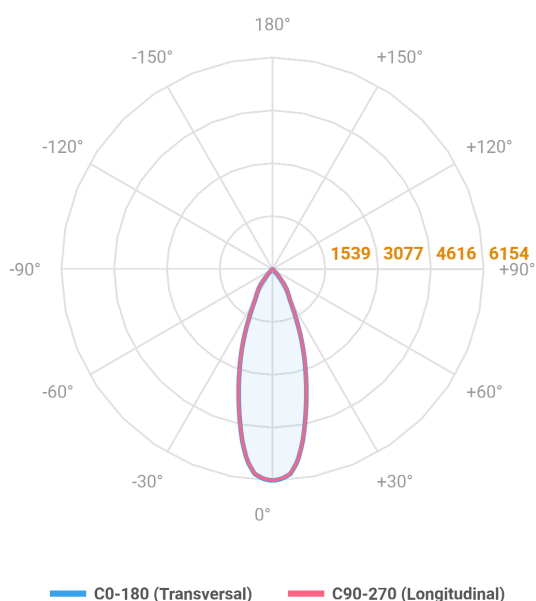

# HIDREA FACHO FIXO CIRCULAR EMBUTIR M GESSO FACHO FIXO 24° 42W COBCOMFY 3000K IRC95 (OPÇÕESPBE)

datasheet gerado em  
06-05-26

REF.: HIDREA FACHO FIXO-CI-EM-GE-FF124-42-COBCOMFY-30-95-M-(OPÇÕESPBE)

A = 147mm | B = Ø152mm

Luminária circular de embutir em forro de gesso, 42W 3000K IRC>95. Corpo em alumínio. Acabamento Branca, Preta ou Especial. Controle óptico principal através de refletor facho 24°. Luminária grau de proteção IP-20. Driver corrente constante Liga/Desliga, Triac, 1-10V ou Dali (consultar condições). Tensão de trabalho 220V ou Bivolt.

Aplicação	Ambiente interno
Instalação	Embutir Gesso
Altura	147
Largura	Ø152
IP	20
Corpo	Alumínio
Cor	Branca, Preta ou Especial
Ótica principal	Refletor
Potência	42W
Fluxo Luminária	2866lm
Intensidade	6154cd
Eficácia	68lm/W
Facho	24°
CCT	3000K
IRC	>95
Tensão	220V ou Bivolt
Dimerização	Liga/Desliga, Dali, 0-10 ou Triac
Garantia	5 anos
UGR	Espaçamento 1m (4H/8H) - <0/<0
Tipo de LED	COBcomfy
Eficácia do LED	107lm/W
Fluxo Luminoso do LED	3660lm
Potência do LED	34,3W