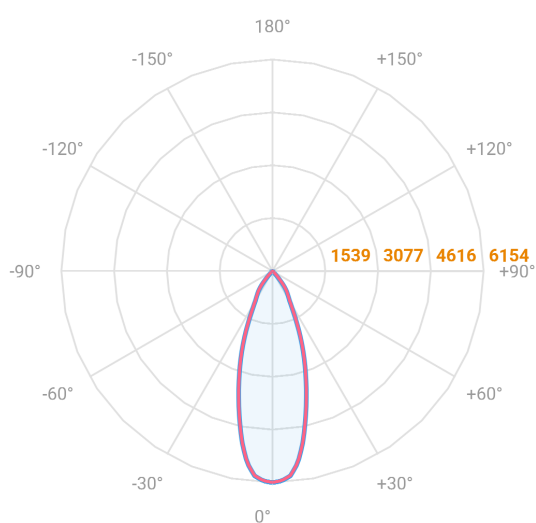

HIDREA FACHO FIXO CIRCULAR EMBUTIR M GESSO FACHO FIXO 24° 42W COBCOMFY 3000K IRC95 (OPÇÕESPBE)

datasheet gerado em
20-06-26

REF.: HIDREA FACHO FIXO-CI-EM-GE-FF124-42-COBCOMFY-30-95-M-(OPÇÕESPBE)

A = 150mm | B = Ø152mm

— C0-180 (Transversal) — C90-270 (Longitudinal)

IMPORTANTE: ENSAIOS REALIZADOS A 25°C

Aplicação	Ambiente interno
Instalação	Embutir Gesso
Altura	150
Largura	Ø152
IP	20
Corpo	Alumínio
Cor	Branca, Preta ou Especial
Ótica principal	Refletor
Potência	42W
Fluxo Luminária	2866lm
Intensidade	6154cd
Eficácia	68lm/W
Facho	24°
CCT	3000K
IRC	>95
Tensão	220V ou Bivolt
Dimerização	Liga/Desliga, Dali, 0-10 ou Triac
Garantia	5 anos
UGR	Espaçamento 1m (4H/8H) - <0/<0
Tipo de LED	COBcomfy
Eficácia do LED	107lm/W
Fluxo Luminoso do LED	3660lm
Potência do LED	34,3W