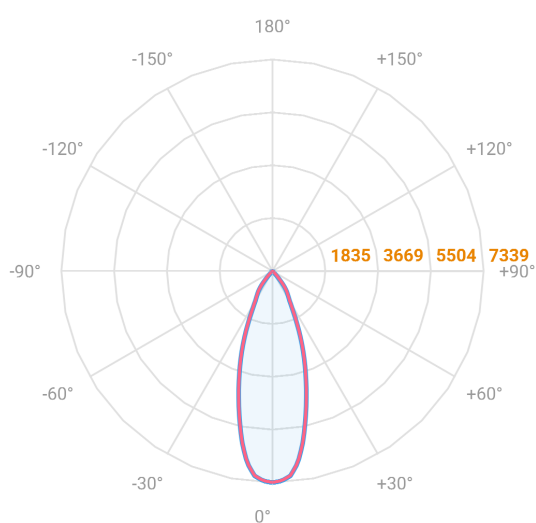

HIDREA FACHO FIXO CIRCULAR EMBUTIR M GESSO FACHO FIXO 24° 42W COBMAX 2700K IRC90 (OPÇÕESPBE)

datasheet gerado em
21-06-26

REF.: HIDREA FACHO FIXO-CI-EM-GE-FF124-42-COBMAX-27-90-M-(OPÇÕESPBE)

A = 150mm | B = Ø152mm

Aplicação	Ambiente interno
Instalação	Embutir Gesso
Altura	150
Largura	Ø152
IP	20
Corpo	Alumínio
Cor	Branca, Preta ou Especial
Ótica principal	Refletor
Potência	42W
Fluxo Luminária	3417lm
Intensidade	7339cd
Eficácia	81lm/W
Facho	24°
CCT	2700K
IRC	>90
Tensão	220V ou Bivolt
Dimerização	Liga/Desliga, Dali, 0-10 ou Triac
Garantia	5 anos
UGR	Espaçamento 1m (4H/8H) - <0/<0
Tipo de LED	COBmax
Eficácia do LED	123lm/W
Fluxo Luminoso do LED	4137lm
Potência do LED	33,5W

— C0-180 (Transversal) — C90-270 (Longitudinal)

IMPORTANTE: ENSAIOS REALIZADOS A 25°C