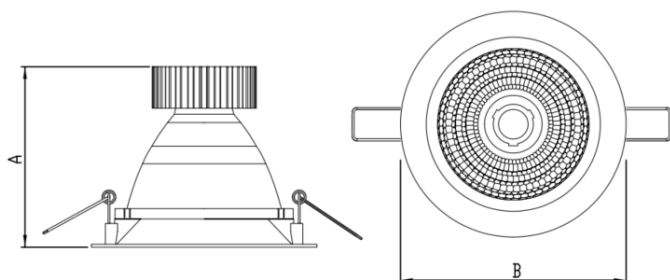

# HIDREA FACHO FIXO CIRCULAR EMBUTIR M GESSO FACHO FIXO 24° 42W COBMAX 2700K IRC90 (OPÇÕESPBE)

datasheet gerado em  
20-06-26

REF.: HIDREA FACHO FIXO-CI-EM-GE-FF124-42-COBMAX-27-90-M-(OPÇÕESPBE)

A = 150mm | B = Ø152mm

Aplicação	Ambiente interno
Instalação	Embutir Gesso
Altura	150
Largura	Ø152
IP	20
Corpo	Alumínio
Cor	Branca, Preta ou Especial
Ótica principal	Refletor
Potência	42W
Fluxo Luminária	3417lm
Intensidade	7339cd
Eficácia	81lm/W
Facho	24°
CCT	2700K
IRC	>90
Tensão	220V ou Bivolt
Dimerização	Liga/Desliga, Dali, 0-10 ou Triac
Garantia	5 anos
UGR	Espaçamento 1m (4H/8H) - <0/<0
Tipo de LED	COBmax
Eficácia do LED	123lm/W
Fluxo Luminoso do LED	4137lm
Potência do LED	33,5W