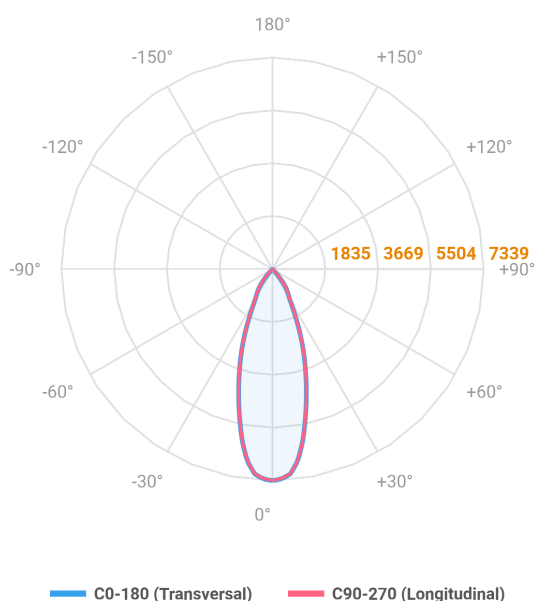

# HIDREA FACHO FIXO CIRCULAR EMBUTIR M GESSO FACHO FIXO 24° 42W COBMAX 2700K IRC90 (OPÇÕESPBE)

datasheet gerado em  
20-06-26

REF.: HIDREA FACHO FIXO-CI-EM-GE-FF124-42-COBMAX-27-90-M-(OPÇÕESPBE)

A = 150mm | B = Ø152mm

Aplicação	Ambiente interno
Instalação	Embutir Gesso
Altura	150
Largura	Ø152
IP	20
Corpo	Alumínio
Cor	Branca, Preta ou Especial
Ótica principal	Refletor
Potência	42W
Fluxo Luminária	3417lm
Intensidade	7339cd
Eficácia	81lm/W
Facho	24°
CCT	2700K
IRC	>90
Tensão	220V ou Bivolt
Dimerização	Liga/Desliga, Dali, 0-10 ou Triac
Garantia	5 anos
UGR	Espaçamento 1m (4H/8H) - <0/<0
Tipo de LED	COBmax
Eficácia do LED	123lm/W
Fluxo Luminoso do LED	4137lm
Potência do LED	33,5W