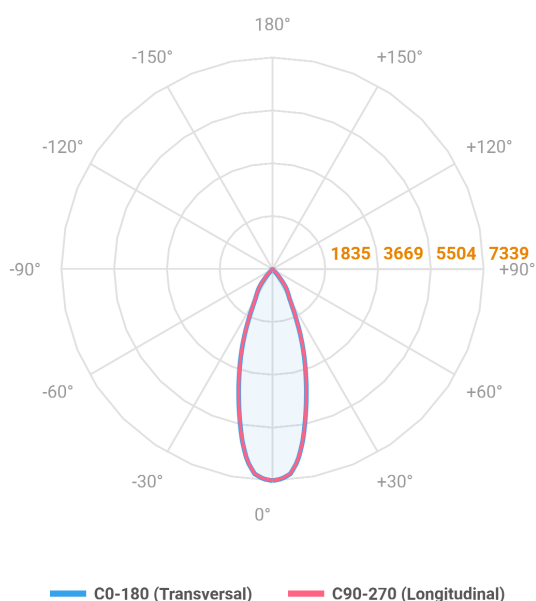

HIDREA FACHO FIXO CIRCULAR EMBUTIR M GESSO FACHO FIXO 24° 42W COBMAX 2700K IRC90 (OPÇÕESPBE)

datasheet gerado em
06-05-26

REF.: HIDREA FACHO FIXO-CI-EM-GE-FF124-42-COBMAX-27-90-M-(OPÇÕESPBE)

A = 147mm | B = Ø152mm

Luminária circular de embutir em forro de gesso, 42W 2700K IRC>90. Corpo em alumínio. Acabamento Branca, Preta ou Especial. Controle óptico principal através de refletor facho 24°. Luminária grau de proteção IP-20. Driver corrente constante Liga/Desliga, Triac, 1-10V ou Dali (consultar condições). Tensão de trabalho 220V ou Bivolt.

Aplicação	Ambiente interno
Instalação	Embutir Gesso
Altura	147
Largura	Ø152
IP	20
Corpo	Alumínio
Cor	Branca, Preta ou Especial
Ótica principal	Refletor
Potência	42W
Fluxo Luminária	3417lm
Intensidade	7339cd
Eficácia	81lm/W
Facho	24°
CCT	2700K
IRC	>90
Tensão	220V ou Bivolt
Dimerização	Liga/Desliga, Dali, 0-10 ou Triac
Garantia	5 anos
UGR	Espaçamento 1m (4H/8H) - <0/<0
Tipo de LED	COBmax
Eficácia do LED	123lm/W
Fluxo Luminoso do LED	4137lm
Potência do LED	33,5W