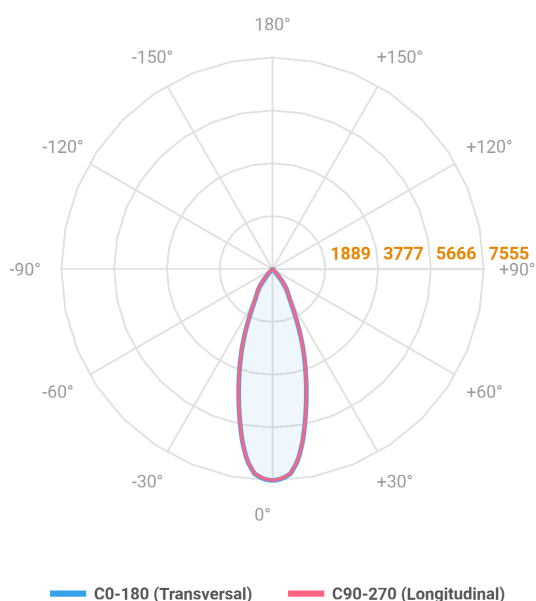

# HIDREA FACHO FIXO CIRCULAR EMBUTIR M GESSO FACHO FIXO 24° 42W COBMAX 3000K IRC90 (OPÇÕESPBE)

datasheet gerado em  
06-05-26

REF.: HIDREA FACHO FIXO-CI-EM-GE-FF124-42-COBMAX-30-90-M-(OPÇÕESPBE)

A = 147mm | B = Ø152mm

Luminária circular de embutir em forro de gesso, 42W 3000K IRC>90. Corpo em alumínio. Acabamento Branca, Preta ou Especial. Controle óptico principal através de refletor facho 24°. Luminária grau de proteção IP-20. Driver corrente constante Liga/Desliga, Triac, 1-10V ou Dali (consultar condições). Tensão de trabalho 220V ou Bivolt.

Aplicação	Ambiente interno
Instalação	Embutir Gesso
Altura	147
Largura	Ø152
IP	20
Corpo	Alumínio
Cor	Branca, Preta ou Especial
Ótica principal	Refletor
Potência	42W
Fluxo Luminária	3518lm
Intensidade	7554cd
Eficácia	84lm/W
Facho	24°
CCT	3000K
IRC	>90
Tensão	220V ou Bivolt
Dimerização	Liga/Desliga, Dali, 0-10 ou Triac
Garantia	5 anos
UGR	Espaçamento 1m (4H/8H) - <0/<0
Tipo de LED	COBmax
Eficácia do LED	130lm/W
Fluxo Luminoso do LED	4368lm
Potência do LED	33,5W