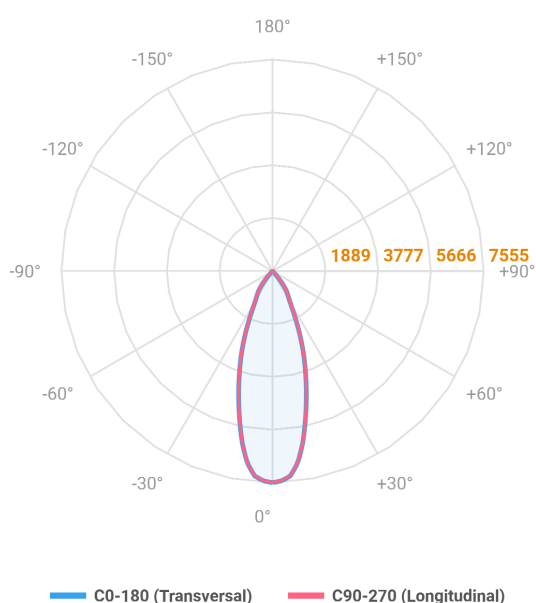

HIDREA FACHO FIXO CIRCULAR EMBUTIR M GESSO FACHO FIXO 24° 42W COBMAX 3000K IRC90 (OPÇÕESPBE)

datasheet gerado em
20-06-26

REF.: HIDREA FACHO FIXO-CI-EM-GE-FF124-42-COBMAX-30-90-M-(OPÇÕESPBE)

A = 150mm | B = Ø152mm

Aplicação	Ambiente interno
Instalação	Embutir Gesso
Altura	150
Largura	Ø152
IP	20
Corpo	Alumínio
Cor	Branca, Preta ou Especial
Ótica principal	Refletor
Potência	42W
Fluxo Luminária	3518lm
Intensidade	7554cd
Eficácia	84lm/W
Facho	24°
CCT	3000K
IRC	>90
Tensão	220V ou Bivolt
Dimerização	Liga/Desliga, Dali, 0-10 ou Triac
Garantia	5 anos
UGR	Espaçamento 1m (4H/8H) - <0/<0
Tipo de LED	COBmax
Eficácia do LED	130lm/W
Fluxo Luminoso do LED	4368lm
Potência do LED	33,5W