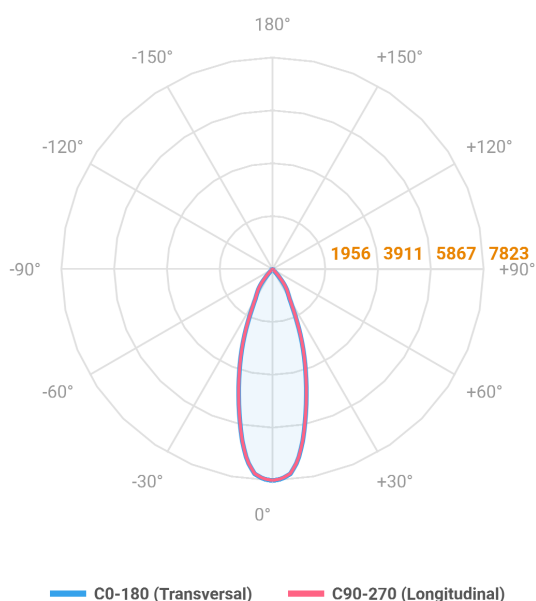

HIDREA FACHO FIXO CIRCULAR EMBUTIR M GESSO FACHO FIXO 24° 42W COBMAX 4000K IRC90 (OPÇÕESPBE)

datasheet gerado em
06-05-26

REF.: HIDREA FACHO FIXO-CI-EM-GE-FF124-42-COBMAX-40-90-M-(OPÇÕESPBE)

A = 147mm | B = Ø152mm

Luminária circular de embutir em forro de gesso, 42W 4000K IRC>90. Corpo em alumínio. Acabamento Branca, Preta ou Especial. Controle óptico principal através de refletor facho 24°. Luminária grau de proteção IP-20. Driver corrente constante Liga/Desliga, Triac, 1-10V ou Dali (consultar condições). Tensão de trabalho 220V ou Bivolt.

Aplicação	Ambiente interno
Instalação	Embutir Gesso
Altura	147
Largura	Ø152
IP	20
Corpo	Alumínio
Cor	Branca, Preta ou Especial
Ótica principal	Refletor
Potência	42W
Fluxo Luminária	3643lm
Intensidade	7822cd
Eficácia	87lm/W
Facho	24°
CCT	4000K
IRC	>90
Tensão	220V ou Bivolt
Dimerização	Liga/Desliga, Dali, 0-10 ou Triac
Garantia	5 anos
UGR	Espaçamento 1m (4H/8H) - <0/<0
Tipo de LED	COBmax
Eficácia do LED	133lm/W
Fluxo Luminoso do LED	4469lm
Potência do LED	33,5W