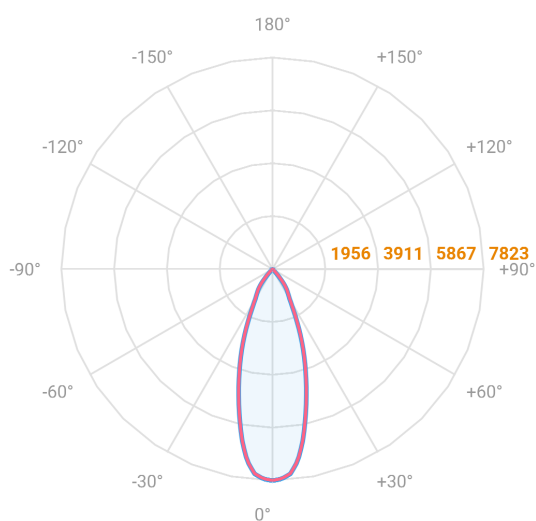

HIDREA FACHO FIXO CIRCULAR EMBUTIR M GESSO FACHO FIXO 24° 42W COBMAX 4000K IRC90 (OPÇÕESPBE)

datasheet gerado em
21-06-26

REF.: HIDREA FACHO FIXO-CI-EM-GE-FF124-42-COBMAX-40-90-M-(OPÇÕESPBE)

A = 150mm | B = Ø152mm

Aplicação	Ambiente interno
Instalação	Embutir Gesso
Altura	150
Largura	Ø152
IP	20
Corpo	Alumínio
Cor	Branca, Preta ou Especial
Ótica principal	Refletor
Potência	42W
Fluxo Luminária	3643lm
Intensidade	7822cd
Eficácia	87lm/W
Facho	24°
CCT	4000K
IRC	>90
Tensão	220V ou Bivolt
Dimerização	Liga/Desliga, Dali, 0-10 ou Triac
Garantia	5 anos
UGR	Espaçamento 1m (4H/8H) - <0/<0
Tipo de LED	COBmax
Eficácia do LED	133lm/W
Fluxo Luminoso do LED	4469lm
Potência do LED	33,5W

— C0-180 (Transversal) — C90-270 (Longitudinal)

IMPORTANTE: ENSAIOS REALIZADOS A 25°C