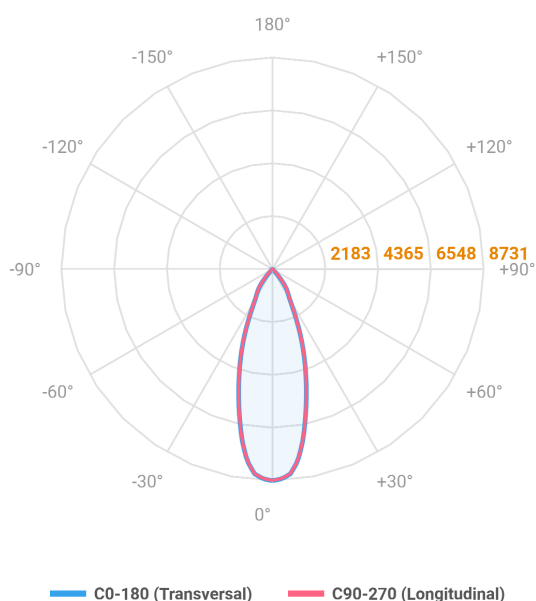

HIDREA FACHO FIXO CIRCULAR EMBUTIR M GESSO FACHO FIXO 24° 60W COBCOMFY 2500K IRC95 (OPÇÕESPBE)

datasheet gerado em
06-05-26

REF.: HIDREA FACHO FIXO-CI-EM-GE-FF124-60-COBCOMFY-25-95-M-(OPÇÕESPBE)

A = 245mm | B = Ø152mm

Luminária circular de embutir em forro de gesso, 60W 2500K IRC>95. Corpo em alumínio. Acabamento branco, preto ou especial. Controle óptico principal através de refletor facho 24°. Luminária grau de proteção IP-20. Driver corrente constante Liga/Desliga, Triac, 1-10V ou Dali (consultar condições). Tensão de trabalho 220V ou Bivolt.

Aplicação	Ambiente interno
Instalação	Embutir Gesso
Altura	245
Largura	Ø152
IP	20
Corpo	Alumínio
Cor	Branca, Preta ou Especial
Ótica principal	Refletor
Potência	60W
Fluxo Luminária	4063lm
Intensidade	8709cd
Eficácia	68lm/W
Facho	24°
CCT	2500K
IRC	>95
Tensão	220V ou Bivolt
Dimerização	Liga/Desliga, Dali, 0-10 ou Triac
Garantia	5 anos
UGR	Espaçamento 1m (4H/8H) - <1/<1
Tipo de LED	COBcomfy
Vida útil	50.000 (ta<25°C)
Eficácia do LED	86lm/W
Fluxo Luminoso do LED	4778,75lm
Potência do LED	55,6W