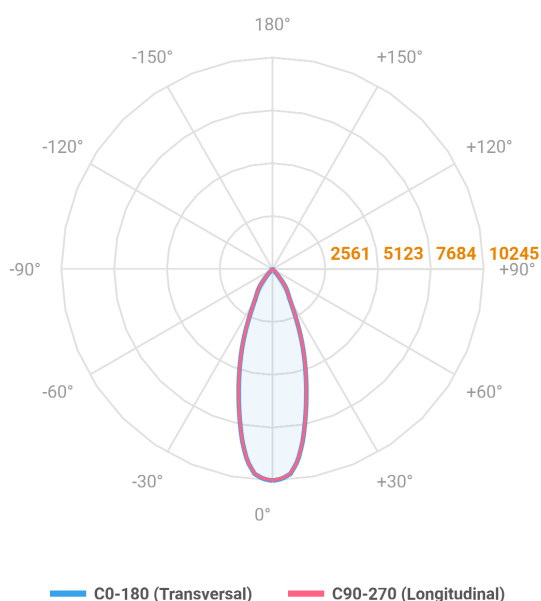

HIDREA FACHO FIXO CIRCULAR EMBUTIR M GESSO FACHO FIXO 24° 60W COBCOMFY 3000K IRC95 (OPÇÕESPBE)

datasheet gerado em
06-05-26

REF.: HIDREA FACHO FIXO-CI-EM-GE-FF124-60-COBCOMFY-30-95-M-(OPÇÕESPBE)

A = 245mm | B = Ø152mm

Luminária circular de embutir em forro de gesso, 60W 3000K IRC>95. Corpo em alumínio. Acabamento branco, preto ou especial. Controle óptico principal através de refletor facho 24°. Luminária grau de proteção IP-20. Driver corrente constante Liga/Desliga, Triac, 1-10V ou Dali (consultar condições). Tensão de trabalho 220V ou Bivolt.

Aplicação	Ambiente interno
Instalação	Embutir Gesso
Altura	245
Largura	Ø152
IP	20
Corpo	Alumínio
Cor	Branca, Preta ou Especial
Ótica principal	Refletor
Potência	60W
Fluxo Luminária	4768lm
Intensidade	10219cd
Eficácia	79lm/W
Facho	24°
CCT	3000K
IRC	>95
Tensão	220V ou Bivolt
Dimerização	Liga/Desliga, Dali, 0-10 ou Triac
Garantia	5 anos
UGR	Espaçamento 1m (4H/8H) - <1/<1
Tipo de LED	COBcomfy
Vida útil	50.000 (ta<25°C)
Eficácia do LED	101lm/W
Fluxo Luminoso do LED	5607,75lm
Potência do LED	55,6W