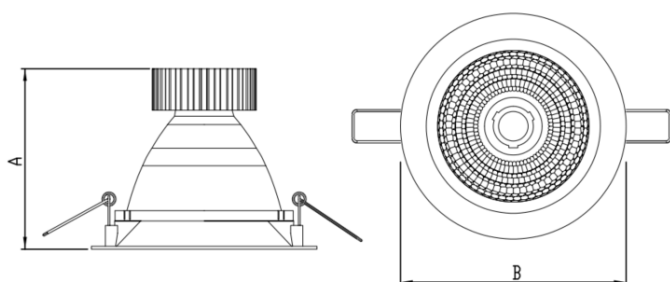

HIDREA FACHO FIXO CIRCULAR EMBUTIR M GESSO FACHO FIXO 24° 60W COBCOMFY 3000K IRC95 (OPÇÕESPBE)

datasheet gerado em
06-05-26

REF.: HIDREA FACHO FIXO-CI-EM-GE-FF124-60-COBCOMFY-30-95-M-(OPÇÕESPBE)

A = 245mm | B = Ø152mm

Luminária circular de embutir em forro de gesso, 60W 3000K IRC>95. Corpo em alumínio. Acabamento branco, preto ou especial. Controle óptico principal através de refletor facho 24°. Luminária grau de proteção IP-20. Driver corrente constante Liga/Desliga, Triac, 1-10V ou Dali (consultar condições). Tensão de trabalho 220V ou Bivolt.

Aplicação	Ambiente interno
Instalação	Embutir Gesso
Altura	245
Largura	Ø152
IP	20
Corpo	Alumínio
Cor	Branca, Preta ou Especial
Ótica principal	Refletor
Potência	60W
Fluxo Luminária	4768lm
Intensidade	10219cd
Eficácia	79lm/W
Facho	24°
CCT	3000K
IRC	>95
Tensão	220V ou Bivolt
Dimerização	Liga/Desliga, Dali, 0-10 ou Triac
Garantia	5 anos
UGR	Espaçamento 1m (4H/8H) - <1/<1
Tipo de LED	COBcomfy
Vida útil	50.000 (ta<25°C)
Eficácia do LED	101lm/W
Fluxo Luminoso do LED	5607,75lm
Potência do LED	55,6W