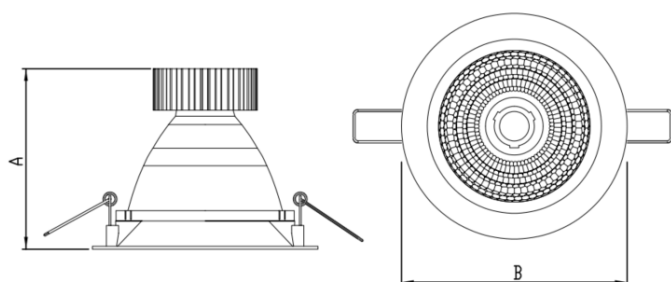

HIDREA FACHO FIXO CIRCULAR EMBUTIR M GESSO FACHO FIXO 24° 60W COBMAX 2700K IRC90 (OPÇÕESPBE)

datasheet gerado em
06-05-26

REF.: HIDREA FACHO FIXO-CI-EM-GE-FF124-60-COBMAX-27-90-M-(OPÇÕESPBE)

A = 245mm | B = Ø152mm

Luminária circular de embutir em forro de gesso, 60W 2700K IRC>90. Corpo em alumínio. Acabamento branco, preto ou especial. Controle óptico principal através de refletor facho 24°. Luminária grau de proteção IP-20. Driver corrente constante Liga/Desliga, Triac, 1-10V ou Dali (consultar condições). Tensão de trabalho 220V ou Bivolt.

Aplicação	Ambiente interno
Instalação	Embutir Gesso
Altura	245
Largura	Ø152
IP	20
Corpo	Alumínio
Cor	Branca, Preta ou Especial
Ótica principal	Refletor
Potência	60W
Fluxo Luminária	5689lm
Intensidade	12187cd
Eficácia	95lm/W
Facho	24°
CCT	2700K
IRC	>90
Tensão	220V ou Bivolt
Dimerização	Liga/Desliga, Dali, 0-10 ou Triac
Garantia	5 anos
UGR	Espaçamento 1m (4H/8H) - <2/<2
Tipo de LED	COBmax
Vida útil	50.000 (ta<25°C)
Eficácia do LED	124lm/W
Fluxo Luminoso do LED	6687,3lm
Potência do LED	54W