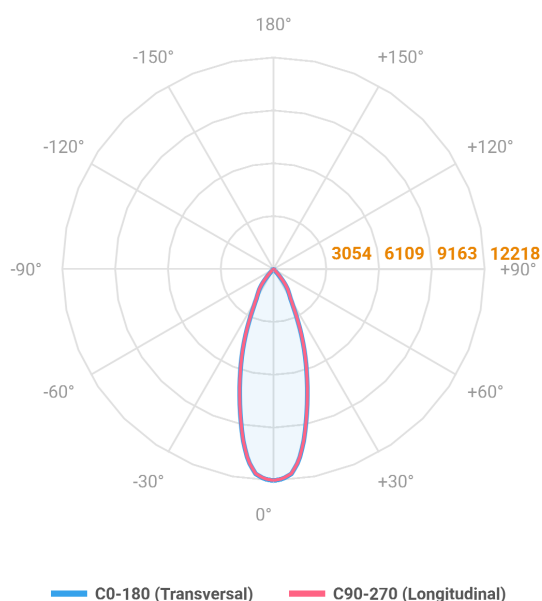

HIDREA FACHO FIXO CIRCULAR EMBUTIR M GESSO FACHO FIXO 24° 60W COBMAX 2700K IRC90 (OPÇÕESPBE)

datasheet gerado em
06-05-26

REF.: HIDREA FACHO FIXO-CI-EM-GE-FF124-60-COBMAX-27-90-M-(OPÇÕESPBE)

A = 245mm | B = Ø152mm

Luminária circular de embutir em forro de gesso, 60W 2700K IRC>90. Corpo em alumínio. Acabamento branco, preto ou especial. Controle óptico principal através de refletor facho 24°. Luminária grau de proteção IP-20. Driver corrente constante Liga/Desliga, Triac, 1-10V ou Dali (consultar condições). Tensão de trabalho 220V ou Bivolt.

Aplicação	Ambiente interno
Instalação	Embutir Gesso
Altura	245
Largura	Ø152
IP	20
Corpo	Alumínio
Cor	Branca, Preta ou Especial
Ótica principal	Refletor
Potência	60W
Fluxo Luminária	5689lm
Intensidade	12187cd
Eficácia	95lm/W
Facho	24°
CCT	2700K
IRC	>90
Tensão	220V ou Bivolt
Dimerização	Liga/Desliga, Dali, 0-10 ou Triac
Garantia	5 anos
UGR	Espaçamento 1m (4H/8H) - <2/<2
Tipo de LED	COBmax
Vida útil	50.000 (ta<25°C)
Eficácia do LED	124lm/W
Fluxo Luminoso do LED	6687,3lm
Potência do LED	54W