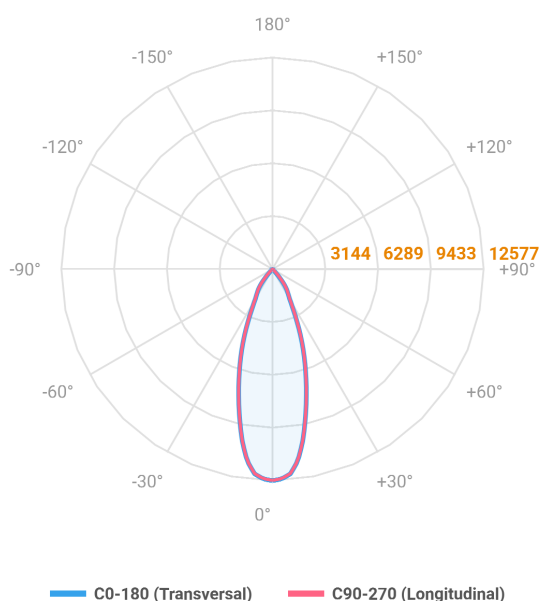

HIDREA FACHO FIXO CIRCULAR EMBUTIR M GESSO FACHO FIXO 24° 60W COBMAX 3000K IRC90 (OPÇÕESPBE)

datasheet gerado em
06-05-26

REF.: HIDREA FACHO FIXO-CI-EM-GE-FF124-60-COBMAX-30-90-M-(OPÇÕESPBE)

A = 245mm | B = Ø152mm

Luminária circular de embutir em forro de gesso, 60W 3000K IRC>90. Corpo em alumínio. Acabamento branco, preto ou especial. Controle óptico principal através de refletor facho 24°. Luminária grau de proteção IP-20. Driver corrente constante Liga/Desliga, Triac, 1-10V ou Dali (consultar condições). Tensão de trabalho 220V ou Bivolt.

Aplicação	Ambiente interno
Instalação	Embutir Gesso
Altura	245
Largura	Ø152
IP	20
Corpo	Alumínio
Cor	Branca, Preta ou Especial
Ótica principal	Refletor
Potência	60W
Fluxo Luminária	5857lm
Intensidade	12545cd
Eficácia	98lm/W
Facho	24°
CCT	3000K
IRC	>90
Tensão	220V ou Bivolt
Dimerização	Liga/Desliga, Dali, 0-10 ou Triac
Garantia	5 anos
UGR	Espaçamento 1m (4H/8H) - <2/<2
Tipo de LED	COBmax
Vida útil	50.000 (ta<25°C)
Eficácia do LED	127lm/W
Fluxo Luminoso do LED	6884lm
Potência do LED	54W