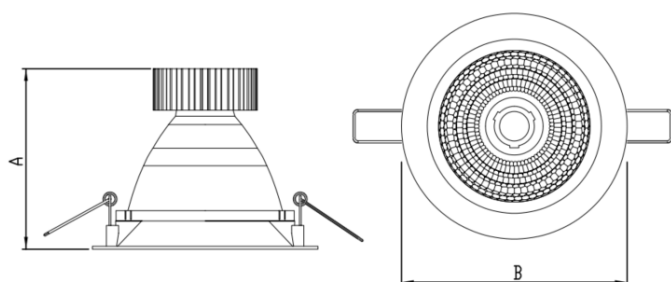

HIDREA FACHO FIXO CIRCULAR EMBUTIR M GESSO FACHO FIXO 24° 60W COBMAX 3000K IRC90 (OPÇÕESPBE)

datasheet gerado em
06-05-26

REF.: HIDREA FACHO FIXO-CI-EM-GE-FF124-60-COBMAX-30-90-M-(OPÇÕESPBE)

A = 245mm | B = Ø152mm

Luminária circular de embutir em forro de gesso, 60W 3000K IRC>90. Corpo em alumínio. Acabamento branco, preto ou especial. Controle óptico principal através de refletor facho 24°. Luminária grau de proteção IP-20. Driver corrente constante Liga/Desliga, Triac, 1-10V ou Dali (consultar condições). Tensão de trabalho 220V ou Bivolt.

Aplicação	Ambiente interno
Instalação	Embutir Gesso
Altura	245
Largura	Ø152
IP	20
Corpo	Alumínio
Cor	Branca, Preta ou Especial
Ótica principal	Refletor
Potência	60W
Fluxo Luminária	5857lm
Intensidade	12545cd
Eficácia	98lm/W
Facho	24°
CCT	3000K
IRC	>90
Tensão	220V ou Bivolt
Dimerização	Liga/Desliga, Dali, 0-10 ou Triac
Garantia	5 anos
UGR	Espaçamento 1m (4H/8H) - <2/<2
Tipo de LED	COBmax
Vida útil	50.000 (ta<25°C)
Eficácia do LED	127lm/W
Fluxo Luminoso do LED	6884lm
Potência do LED	54W