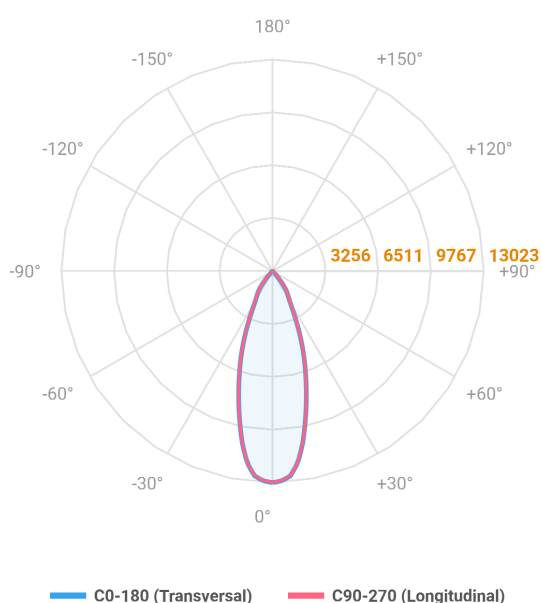

HIDREA FACHO FIXO CIRCULAR EMBUTIR M GESSO FACHO FIXO 24° 60W COBMAX 4000K IRC90 (OPÇÕESPBE)

datasheet gerado em
06-05-26

REF.: HIDREA FACHO FIXO-CI-EM-GE-FF124-60-COBMAX-40-90-M-(OPÇÕESPBE)

A = 245mm | B = Ø152mm

Luminária circular de embutir em forro de gesso, 60W 4000K IRC>90. Corpo em alumínio. Acabamento branco, preto ou especial. Controle óptico principal através de refletor facho 24°. Luminária grau de proteção IP-20. Driver corrente constante Liga/Desliga, Triac, 1-10V ou Dali (consultar condições). Tensão de trabalho 220V ou Bivolt.

Aplicação	Ambiente interno
Instalação	Embutir Gesso
Altura	245
Largura	Ø152
IP	20
Corpo	Alumínio
Cor	Branca, Preta ou Especial
Ótica principal	Refletor
Potência	60W
Fluxo Luminária	6064lm
Intensidade	12990cd
Eficácia	101lm/W
Facho	24°
CCT	4000K
IRC	>90
Tensão	220V ou Bivolt
Dimerização	Liga/Desliga, Dali, 0-10 ou Triac
Garantia	5 anos
UGR	Espaçamento 1m (4H/8H) - <2/<2
Tipo de LED	COBmax
Vida útil	50.000 (ta<25°C)
Eficácia do LED	132lm/W
Fluxo Luminoso do LED	7128lm
Potência do LED	54W