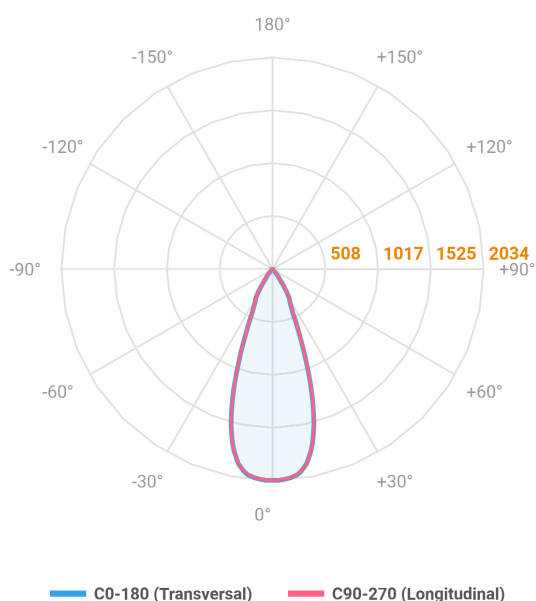

HIDREA FACHO FIXO CIRCULAR EMBUTIR M GESSO FACHO FIXO 40° 14W COBCOMFY 2500K IRC95 (OPÇÕESPBE)

datasheet gerado em
06-05-26

REF.: HIDREA FACHO FIXO-CI-EM-GE-FF140-14-COBCOMFY-25-95-M-(OPÇÕESPBE)

A = 147mm | B = Ø152mm

Luminária circular de embutir em forro de gesso, 14W 2500K IRC>95. Corpo em alumínio. Acabamento Branca, Preta ou Especial. Controle óptico principal através de refletor facho 40°. Luminária grau de proteção IP-20. Driver corrente constante Liga/Desliga, Triac, 1-10V ou Dali (consultar condições). Tensão de trabalho 220V ou Bivolt.

Aplicação	Ambiente interno
Instalação	Embutir Gesso
Altura	147
Largura	Ø152
IP	20
Corpo	Alumínio
Cor	Branca, Preta ou Especial
Ótica principal	Refletor
Potência	14W
Fluxo Luminária	943lm
Intensidade	2034cd
Eficácia	67lm/W
Facho	40°
CCT	2500K
IRC	>95
Tensão	220V ou Bivolt
Dimerização	Liga/Desliga, Dali, 0-10 ou Triac
Garantia	5 anos
UGR	Espaçamento 1m (4H/8H) - <-3/<-3
Tipo de LED	COBcomfy
Eficácia do LED	97lm/W
Fluxo Luminoso do LED	1226lm
Potência do LED	12,6W