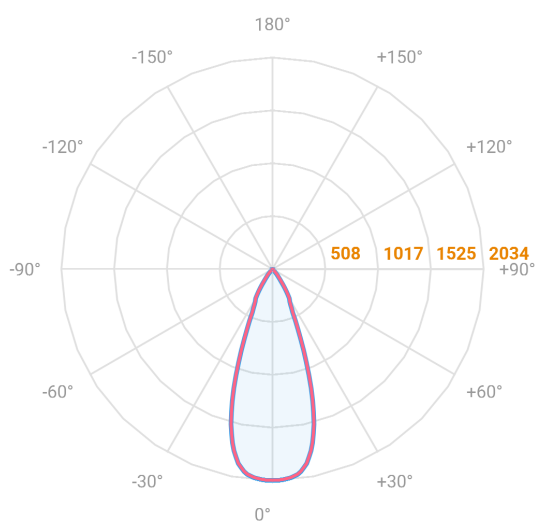

HIDREA FACHO FIXO CIRCULAR EMBUTIR M GESSO FACHO FIXO 40° 14W COBCOMFY 2500K IRC95 (OPÇÕESPBE)

datasheet gerado em
21-06-26

REF.: HIDREA FACHO FIXO-CI-EM-GE-FF140-14-COBCOMFY-25-95-M-(OPÇÕESPBE)

A = 120mm | B = Ø152mm

Aplicação	Ambiente interno
Instalação	Embutir Gesso
Altura	120
Largura	Ø152
IP	20
Corpo	Alumínio
Cor	Branca, Preta ou Especial
Ótica principal	Refletor
Potência	14W
Fluxo Luminária	943lm
Intensidade	2034cd
Eficácia	67lm/W
Facho	40°
CCT	2500K
IRC	>95
Tensão	220V ou Bivolt
Dimerização	Liga/Desliga, Dali, 0-10 ou Triac
Garantia	5 anos
UGR	Espaçamento 1m (4H/8H) - <-3/<-3
Tipo de LED	COBcomfy
Eficácia do LED	97lm/W
Fluxo Luminoso do LED	1226lm
Potência do LED	12,6W

— C0-180 (Transversal) — C90-270 (Longitudinal)

IMPORTANTE: ENSAIOS REALIZADOS A 25°C