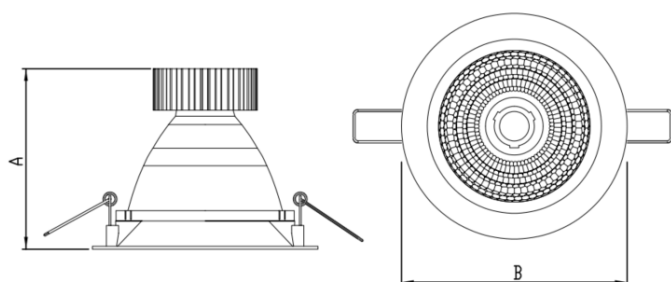

HIDREA FACHO FIXO CIRCULAR EMBUTIR M GESSO FACHO FIXO 40° 14W COBCOMFY 2500K IRC95 (OPÇÕESPBE)

datasheet gerado em
21-06-26

REF.: HIDREA FACHO FIXO-CI-EM-GE-FF140-14-COBCOMFY-25-95-M-(OPÇÕESPBE)

A = 120mm | B = Ø152mm

Aplicação	Ambiente interno
Instalação	Embutir Gesso
Altura	120
Largura	Ø152
IP	20
Corpo	Alumínio
Cor	Branca, Preta ou Especial
Ótica principal	Refletor
Potência	14W
Fluxo Luminária	943lm
Intensidade	2034cd
Eficácia	67lm/W
Facho	40°
CCT	2500K
IRC	>95
Tensão	220V ou Bivolt
Dimerização	Liga/Desliga, Dali, 0-10 ou Triac
Garantia	5 anos
UGR	Espaçamento 1m (4H/8H) - <-3/<-3
Tipo de LED	COBcomfy
Eficácia do LED	97lm/W
Fluxo Luminoso do LED	1226lm
Potência do LED	12,6W

— C0-180 (Transversal) — C90-270 (Longitudinal)

IMPORTANTE: ENSAIOS REALIZADOS A 25°C