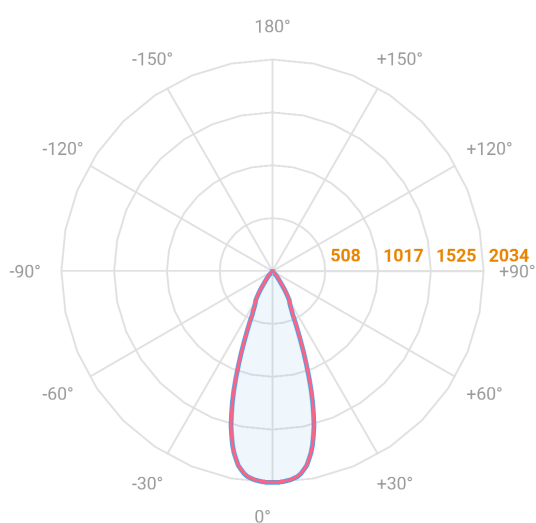

HIDREA FACHO FIXO CIRCULAR EMBUTIR M GESSO FACHO FIXO 40° 14W COBCOMFY 2500K IRC95 (OPÇÕESPBE)

datasheet gerado em
20-06-26

REF.: HIDREA FACHO FIXO-CI-EM-GE-FF140-14-COBCOMFY-25-95-M-(OPÇÕESPBE)

A = 120mm | B = Ø152mm

Aplicação	Ambiente interno
Instalação	Embutir Gesso
Altura	120
Largura	Ø152
IP	20
Corpo	Alumínio
Cor	Branca, Preta ou Especial
Ótica principal	Refletor
Potência	14W
Fluxo Luminária	943lm
Intensidade	2034cd
Eficácia	67lm/W
Facho	40°
CCT	2500K
IRC	>95
Tensão	220V ou Bivolt
Dimerização	Liga/Desliga, Dali, 0-10 ou Triac
Garantia	5 anos
UGR	Espaçamento 1m (4H/8H) - <-3/<-3
Tipo de LED	COBcomfy
Eficácia do LED	97lm/W
Fluxo Luminoso do LED	1226lm
Potência do LED	12,6W

— C0-180 (Transversal) — C90-270 (Longitudinal)

IMPORTANTE: ENSAIOS REALIZADOS A 25°C