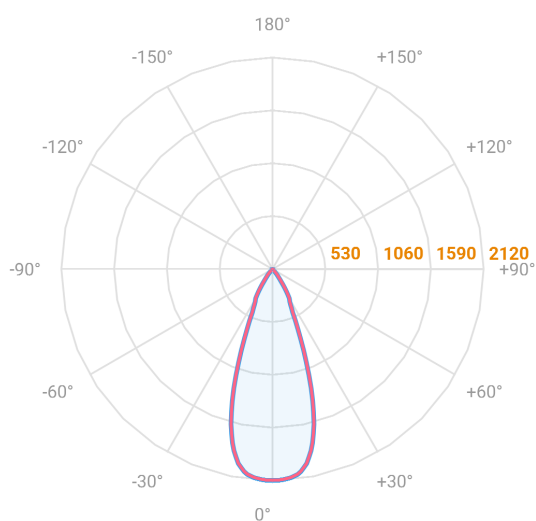

HIDREA FACHO FIXO CIRCULAR EMBUTIR M GESSO FACHO FIXO 40° 14W COBCOMFY 3000K IRC95 (OPÇÕESPBE)

datasheet gerado em
21-06-26

REF.: HIDREA FACHO FIXO-CI-EM-GE-FF140-14-COBCOMFY-30-95-M-(OPÇÕESPBE)

A = 120mm | B = Ø152mm

Aplicação	Ambiente interno
Instalação	Embutir Gesso
Altura	120
Largura	Ø152
IP	20
Corpo	Alumínio
Cor	Branca, Preta ou Especial
Ótica principal	Refletor
Potência	14W
Fluxo Luminária	983lm
Intensidade	2120cd
Eficácia	70lm/W
Facho	40°
CCT	3000K
IRC	>95
Tensão	220V ou Bivolt
Dimerização	Liga/Desliga, Dali, 0-10 ou Triac
Garantia	5 anos
UGR	Espaçamento 1m (4H/8H) - <-3/<-3
Tipo de LED	COBcomfy
Eficácia do LED	93lm/W
Fluxo Luminoso do LED	1178lm
Potência do LED	12,6W

— C0-180 (Transversal) — C90-270 (Longitudinal)

IMPORTANTE: ENSAIOS REALIZADOS A 25°C