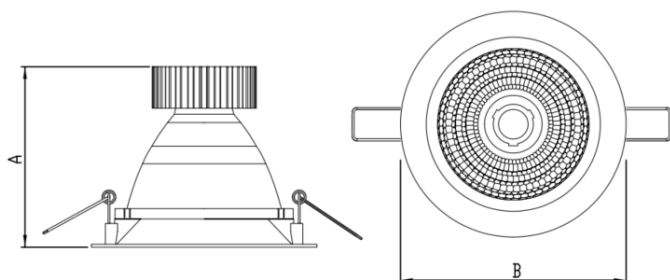

# HIDREA FACHO FIXO CIRCULAR EMBUTIR M GESSO FACHO FIXO 40° 14W COBCOMFY 3000K IRC95 (OPÇÕESPBE)

datasheet gerado em  
20-06-26

REF.: HIDREA FACHO FIXO-CI-EM-GE-FF140-14-COBCOMFY-30-95-M-(OPÇÕESPBE)

A = 120mm | B = Ø152mm

Aplicação	Ambiente interno
Instalação	Embutir Gesso
Altura	120
Largura	Ø152
IP	20
Corpo	Alumínio
Cor	Branca, Preta ou Especial
Ótica principal	Refletor
Potência	14W
Fluxo Luminária	983lm
Intensidade	2120cd
Eficácia	70lm/W
Facho	40°
CCT	3000K
IRC	>95
Tensão	220V ou Bivolt
Dimerização	Liga/Desliga, Dali, 0-10 ou Triac
Garantia	5 anos
UGR	Espaçamento 1m (4H/8H) - <-3/<-3
Tipo de LED	COBcomfy
Eficácia do LED	93lm/W
Fluxo Luminoso do LED	1178lm
Potência do LED	12,6W

— C0-180 (Transversal) — C90-270 (Longitudinal)

**IMPORTANTE: ENSAIOS REALIZADOS A 25°C**