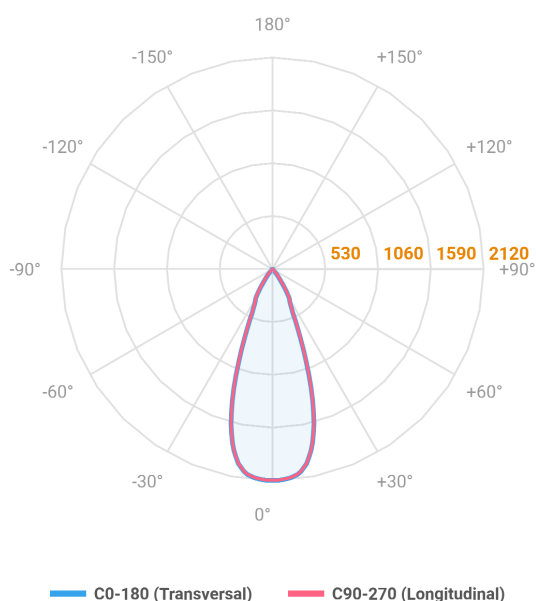

HIDREA FACHO FIXO CIRCULAR EMBUTIR M GESSO FACHO FIXO 40° 14W COBCOMFY 3000K IRC95 (OPÇÕESPBE)

datasheet gerado em
06-05-26

REF.: HIDREA FACHO FIXO-CI-EM-GE-FF140-14-COBCOMFY-30-95-M-(OPÇÕESPBE)

A = 147mm | B = Ø152mm

Luminária circular de embutir em forro de gesso, 14W 3000K IRC>95. Corpo em alumínio. Acabamento Branca, Preta ou Especial. Controle óptico principal através de refletor fecho 40°. Luminária grau de proteção IP-20. Driver corrente constante Liga/Desliga, Triac, 1-10V ou Dali (consultar condições). Tensão de trabalho 220V ou Bivolt.

Aplicação	Ambiente interno
Instalação	Embutir Gesso
Altura	147
Largura	Ø152
IP	20
Corpo	Alumínio
Cor	Branca, Preta ou Especial
Ótica principal	Refletor
Potência	14W
Fluxo Luminária	983lm
Intensidade	2120cd
Eficácia	70lm/W
Facho	40°
CCT	3000K
IRC	>95
Tensão	220V ou Bivolt
Dimerização	Liga/Desliga, Dali, 0-10 ou Triac
Garantia	5 anos
UGR	Espaçamento 1m (4H/8H) - <-3/<-3
Tipo de LED	COBcomfy
Eficácia do LED	93lm/W
Fluxo Luminoso do LED	1178lm
Potência do LED	12,6W