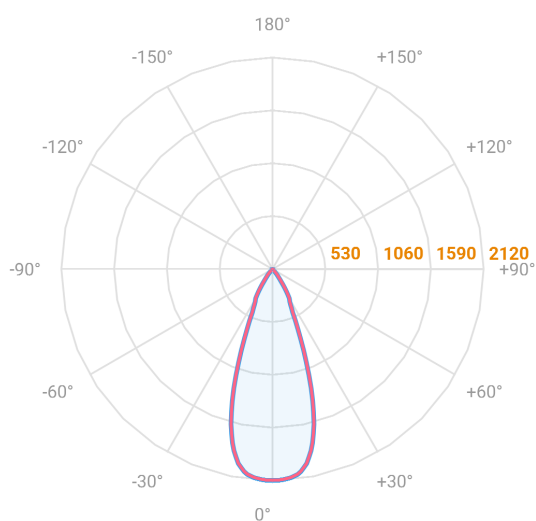

# HIDREA FACHO FIXO CIRCULAR EMBUTIR M GESSO FACHO FIXO 40° 14W COBCOMFY 3000K IRC95 (OPÇÕESPBE)

datasheet gerado em  
20-06-26

REF.: HIDREA FACHO FIXO-CI-EM-GE-FF140-14-COBCOMFY-30-95-M-(OPÇÕESPBE)

A = 120mm | B = Ø152mm

Aplicação	Ambiente interno
Instalação	Embutir Gesso
Altura	120
Largura	Ø152
IP	20
Corpo	Alumínio
Cor	Branca, Preta ou Especial
Ótica principal	Refletor
Potência	14W
Fluxo Luminária	983lm
Intensidade	2120cd
Eficácia	70lm/W
Facho	40°
CCT	3000K
IRC	>95
Tensão	220V ou Bivolt
Dimerização	Liga/Desliga, Dali, 0-10 ou Triac
Garantia	5 anos
UGR	Espaçamento 1m (4H/8H) - <-3/<-3
Tipo de LED	COBcomfy
Eficácia do LED	93lm/W
Fluxo Luminoso do LED	1178lm
Potência do LED	12,6W

— C0-180 (Transversal) — C90-270 (Longitudinal)

**IMPORTANTE: ENSAIOS REALIZADOS A 25°C**