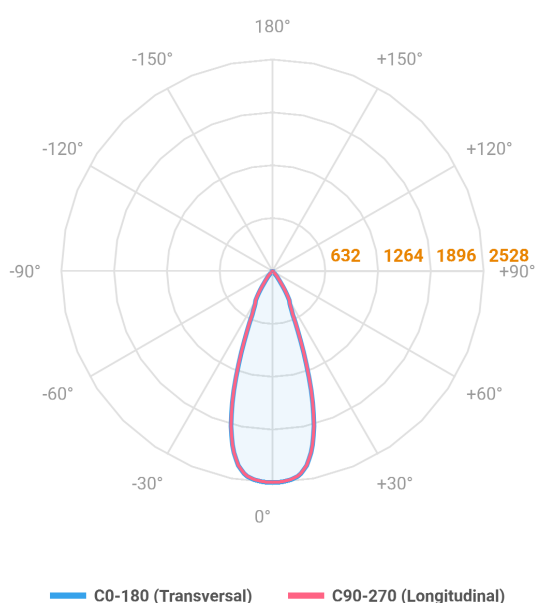

# HIDREA FACHO FIXO CIRCULAR EMBUTIR M GESSO FACHO FIXO 40° 14W COBMAX 2700K IRC90 (OPÇÕESPBE)

datasheet gerado em  
20-06-26

REF.: HIDREA FACHO FIXO-CI-EM-GE-FF140-14-COBMAX-27-90-M-(OPÇÕESPBE)

A = 120mm | B = Ø152mm

Aplicação	Ambiente interno
Instalação	Embutir Gesso
Altura	120
Largura	Ø152
IP	20
Corpo	Alumínio
Cor	Branca, Preta ou Especial
Ótica principal	Refletor
Potência	14W
Fluxo Luminária	1172lm
Intensidade	2528cd
Eficácia	84lm/W
Facho	40°
CCT	2700K
IRC	>90
Tensão	220V ou Bivolt
Dimerização	Liga/Desliga, Dali, 0-10 ou Triac
Garantia	5 anos
UGR	Espaçamento 1m (4H/8H) - <-2/<-2
Tipo de LED	COBmax
Eficácia do LED	130lm/W
Fluxo Luminoso do LED	1543lm
Potência do LED	11,9W