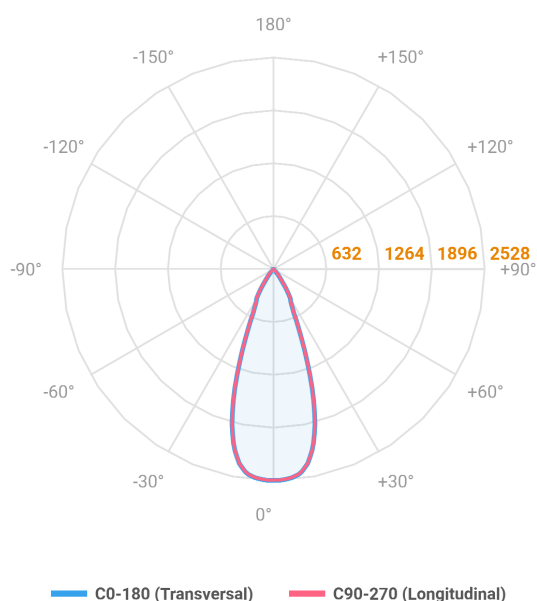

HIDREA FACHO FIXO CIRCULAR EMBUTIR M GESSO FACHO FIXO 40° 14W COBMAX 2700K IRC90 (OPÇÕESPBE)

datasheet gerado em
06-05-26

REF.: HIDREA FACHO FIXO-CI-EM-GE-FF140-14-COBMAX-27-90-M-(OPÇÕESPBE)

A = 147mm | B = Ø152mm

Luminária circular de embutir em forro de gesso, 14W 2700K IRC>90. Corpo em alumínio. Acabamento Branca, Preta ou Especial. Controle óptico principal através de refletor facho 40°. Luminária grau de proteção IP-20. Driver corrente constante Liga/Desliga, Triac, 1-10V ou Dali (consultar condições). Tensão de trabalho 220V ou Bivolt.

Aplicação	Ambiente interno
Instalação	Embutir Gesso
Altura	147
Largura	Ø152
IP	20
Corpo	Alumínio
Cor	Branca, Preta ou Especial
Ótica principal	Refletor
Potência	14W
Fluxo Luminária	1172lm
Intensidade	2528cd
Eficácia	84lm/W
Facho	40°
CCT	2700K
IRC	>90
Tensão	220V ou Bivolt
Dimerização	Liga/Desliga, Dali, 0-10 ou Triac
Garantia	5 anos
UGR	Espaçamento 1m (4H/8H) - <-2/<-2
Tipo de LED	COBmax
Eficácia do LED	130lm/W
Fluxo Luminoso do LED	1543lm
Potência do LED	11,9W