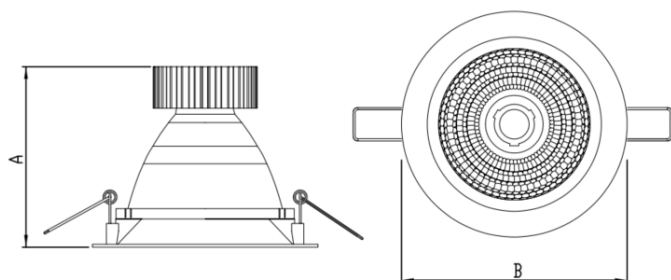

HIDREA FACHO FIXO CIRCULAR EMBUTIR M GESSO FACHO FIXO 40° 14W COBMAX 2700K IRC90 (OPÇÕESPBE)

datasheet gerado em
06-05-26

REF.: HIDREA FACHO FIXO-CI-EM-GE-FF140-14-COBMAX-27-90-M-(OPÇÕESPBE)

A = 147mm | B = Ø152mm

Luminária circular de embutir em forro de gesso, 14W 2700K IRC>90. Corpo em alumínio. Acabamento Branca, Preta ou Especial. Controle óptico principal através de refletor facho 40°. Luminária grau de proteção IP-20. Driver corrente constante Liga/Desliga, Triac, 1-10V ou Dali (consultar condições). Tensão de trabalho 220V ou Bivolt.

Aplicação	Ambiente interno
Instalação	Embutir Gesso
Altura	147
Largura	Ø152
IP	20
Corpo	Alumínio
Cor	Branca, Preta ou Especial
Ótica principal	Refletor
Potência	14W
Fluxo Luminária	1172lm
Intensidade	2528cd
Eficácia	84lm/W
Facho	40°
CCT	2700K
IRC	>90
Tensão	220V ou Bivolt
Dimerização	Liga/Desliga, Dali, 0-10 ou Triac
Garantia	5 anos
UGR	Espaçamento 1m (4H/8H) - <-2/<-2
Tipo de LED	COBmax
Eficácia do LED	130lm/W
Fluxo Luminoso do LED	1543lm
Potência do LED	11,9W