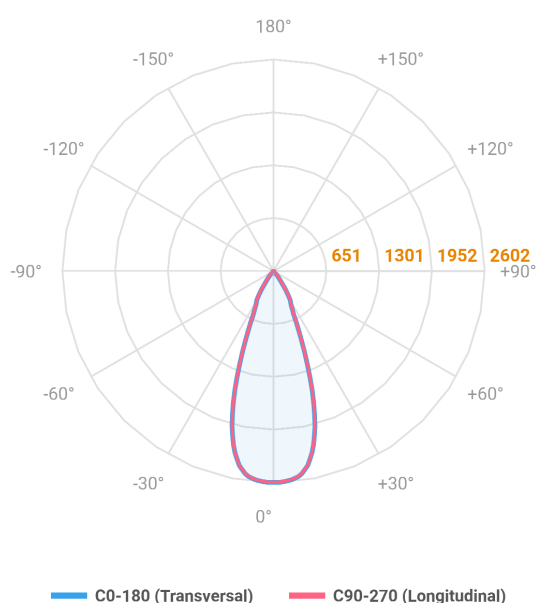

HIDREA FACHO FIXO CIRCULAR EMBUTIR M GESSO FACHO FIXO 40° 14W COBMAX 3000K IRC90 (OPÇÕESPBE)

datasheet gerado em
20-06-26

REF.: HIDREA FACHO FIXO-CI-EM-GE-FF140-14-COBMAX-30-90-M-(OPÇÕESPBE)

A = 120mm | B = Ø152mm

Aplicação	Ambiente interno
Instalação	Embutir Gesso
Altura	120
Largura	Ø152
IP	20
Corpo	Alumínio
Cor	Branca, Preta ou Especial
Ótica principal	Refletor
Potência	14W
Fluxo Luminária	1207lm
Intensidade	2603cd
Eficácia	86lm/W
Facho	40°
CCT	3000K
IRC	>90
Tensão	220V ou Bivolt
Dimerização	Liga/Desliga, Dali, 0-10 ou Triac
Garantia	5 anos
UGR	Espaçamento 1m (4H/8H) - <-2/<-2
Tipo de LED	COBmax
Eficácia do LED	126lm/W
Fluxo Luminoso do LED	1505lm
Potência do LED	11,9W