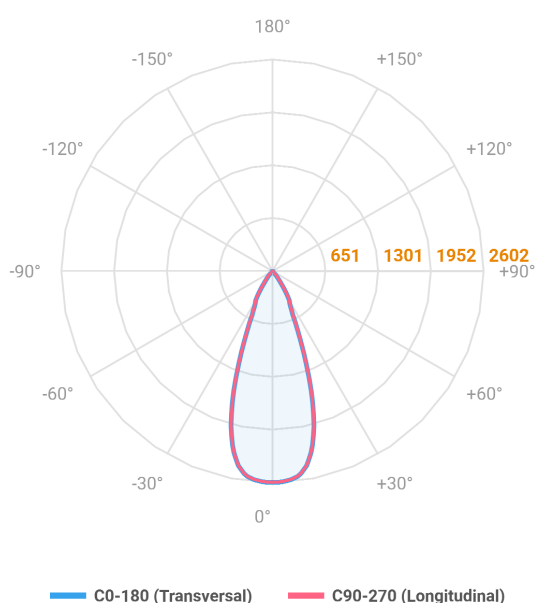

HIDREA FACHO FIXO CIRCULAR EMBUTIR M GESSO FACHO FIXO 40° 14W COBMAX 3000K IRC90 (OPÇÕESPBE)

datasheet gerado em
21-06-26

REF.: HIDREA FACHO FIXO-CI-EM-GE-FF140-14-COBMAX-30-90-M-(OPÇÕESPBE)

A = 120mm | B = Ø152mm

Aplicação	Ambiente interno
Instalação	Embutir Gesso
Altura	120
Largura	Ø152
IP	20
Corpo	Alumínio
Cor	Branca, Preta ou Especial
Ótica principal	Refletor
Potência	14W
Fluxo Luminária	1207lm
Intensidade	2603cd
Eficácia	86lm/W
Facho	40°
CCT	3000K
IRC	>90
Tensão	220V ou Bivolt
Dimerização	Liga/Desliga, Dali, 0-10 ou Triac
Garantia	5 anos
UGR	Espaçamento 1m (4H/8H) - <-2/<-2
Tipo de LED	COBmax
Eficácia do LED	126lm/W
Fluxo Luminoso do LED	1505lm
Potência do LED	11,9W