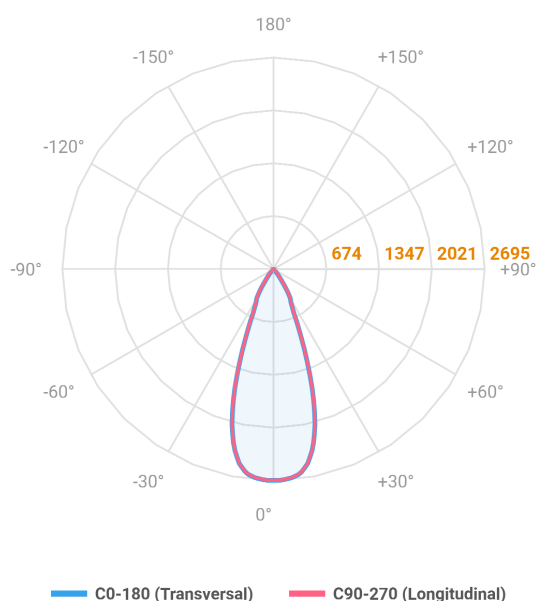

# HIDREA FACHO FIXO CIRCULAR EMBUTIR M GESSO FACHO FIXO 40° 14W COBMAX 4000K IRC90 (OPÇÕESPBE)

datasheet gerado em  
06-05-26

REF.: HIDREA FACHO FIXO-CI-EM-GE-FF140-14-COBMAX-40-90-M-(OPÇÕESPBE)

A = 147mm | B = Ø152mm

Luminária circular de embutir em forro de gesso, 14W 4000K IRC>90. Corpo em alumínio. Acabamento Branca, Preta ou Especial. Controle óptico principal através de refletor facho 40°. Luminária grau de proteção IP-20. Driver corrente constante Liga/Desliga, Triac, 1-10V ou Dali (consultar condições). Tensão de trabalho 220V ou Bivolt.

Aplicação	Ambiente interno
Instalação	Embutir Gesso
Altura	147
Largura	Ø152
IP	20
Corpo	Alumínio
Cor	Branca, Preta ou Especial
Ótica principal	Refletor
Potência	14W
Fluxo Luminária	1249lm
Intensidade	2695cd
Eficácia	89lm/W
Facho	40°
CCT	4000K
IRC	>90
Tensão	220V ou Bivolt
Dimerização	Liga/Desliga, Dali, 0-10 ou Triac
Garantia	5 anos
UGR	Espaçamento 1m (4H/8H) - <-2/<-2
Tipo de LED	COBmax
Eficácia do LED	132lm/W
Fluxo Luminoso do LED	1565lm
Potência do LED	11,9W