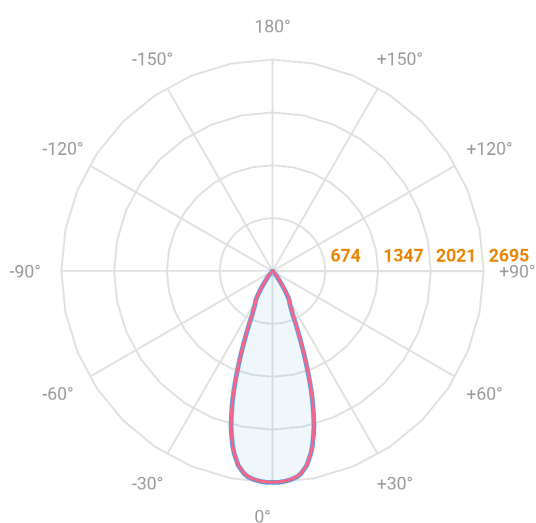

HIDREA FACHO FIXO CIRCULAR EMBUTIR M GESSO FACHO FIXO 40° 14W COBMAX 4000K IRC90 (OPÇÕESPBE)

datasheet gerado em
21-06-26

REF.: HIDREA FACHO FIXO-CI-EM-GE-FF140-14-COBMAX-40-90-M-(OPÇÕESPBE)

A = 120mm | B = Ø152mm

Aplicação	Ambiente interno
Instalação	Embutir Gesso
Altura	120
Largura	Ø152
IP	20
Corpo	Alumínio
Cor	Branca, Preta ou Especial
Ótica principal	Refletor
Potência	14W
Fluxo Luminária	1249lm
Intensidade	2695cd
Eficácia	89lm/W
Facho	40°
CCT	4000K
IRC	>90
Tensão	220V ou Bivolt
Dimerização	Liga/Desliga, Dali, 0-10 ou Triac
Garantia	5 anos
UGR	Espaçamento 1m (4H/8H) - <-2/<-2
Tipo de LED	COBmax
Eficácia do LED	132lm/W
Fluxo Luminoso do LED	1565lm
Potência do LED	11,9W

— C0-180 (Transversal) — C90-270 (Longitudinal)

IMPORTANTE: ENSAIOS REALIZADOS A 25°C