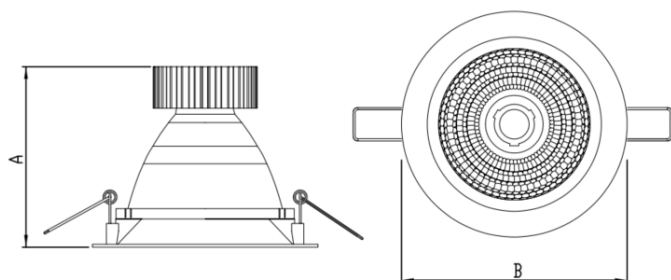

# HIDREA FACHO FIXO CIRCULAR EMBUTIR M GESSO FACHO FIXO 40° 14W COBMAX 4000K IRC90 (OPÇÕESPBE)

datasheet gerado em  
06-05-26

REF.: HIDREA FACHO FIXO-CI-EM-GE-FF140-14-COBMAX-40-90-M-(OPÇÕESPBE)

A = 147mm | B = Ø152mm

Luminária circular de embutir em forro de gesso, 14W 4000K IRC>90. Corpo em alumínio. Acabamento Branca, Preta ou Especial. Controle óptico principal através de refletor facho 40°. Luminária grau de proteção IP-20. Driver corrente constante Liga/Desliga, Triac, 1-10V ou Dali (consultar condições). Tensão de trabalho 220V ou Bivolt.

Aplicação	Ambiente interno
Instalação	Embutir Gesso
Altura	147
Largura	Ø152
IP	20
Corpo	Alumínio
Cor	Branca, Preta ou Especial
Ótica principal	Refletor
Potência	14W
Fluxo Luminária	1249lm
Intensidade	2695cd
Eficácia	89lm/W
Facho	40°
CCT	4000K
IRC	>90
Tensão	220V ou Bivolt
Dimerização	Liga/Desliga, Dali, 0-10 ou Triac
Garantia	5 anos
UGR	Espaçamento 1m (4H/8H) - <-2/<-2
Tipo de LED	COBmax
Eficácia do LED	132lm/W
Fluxo Luminoso do LED	1565lm
Potência do LED	11,9W