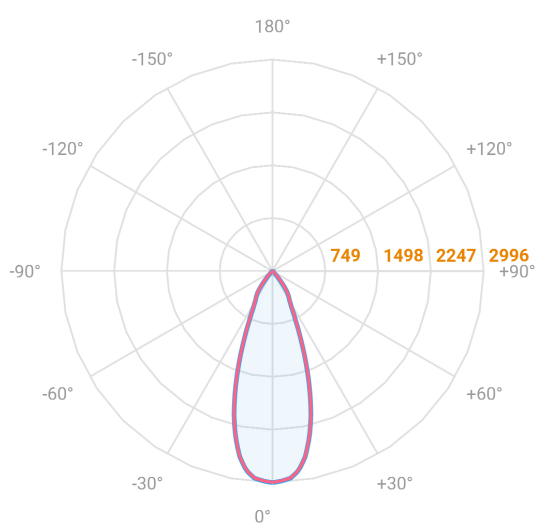

# HIDREA FACHO FIXO CIRCULAR EMBUTIR M GESSO FACHO FIXO 40° 20W COBCOMFY 2500K IRC95 (OPÇÕESPBE)

datasheet gerado em  
20-06-26

REF.: HIDREA FACHO FIXO-CI-EM-GE-FF140-20-COBCOMFY-25-95-M-(OPÇÕESPBE)

A = 135mm | B = Ø152mm

— C0-180 (Transversal) — C90-270 (Longitudinal)

Aplicação	Ambiente interno
Instalação	Embutir Gesso
Altura	135
Largura	Ø152
IP	20
Corpo	Alumínio
Cor	Branca, Preta ou Especial
Ótica principal	Refletor
Potência	20W
Fluxo Luminária	1474lm
Intensidade	2997cd
Eficácia	74lm/W
Facho	40°
CCT	2500K
IRC	>95
Tensão	220V ou Bivolt
Dimerização	Liga/Desliga, Dali, 0-10 ou Triac
Garantia	5 anos
UGR	Espaçamento 1m (4H/8H) - <6/<6
Tipo de LED	COBcomfy
Eficácia do LED	107lm/W
Fluxo Luminoso do LED	1851lm
Potência do LED	17,3W