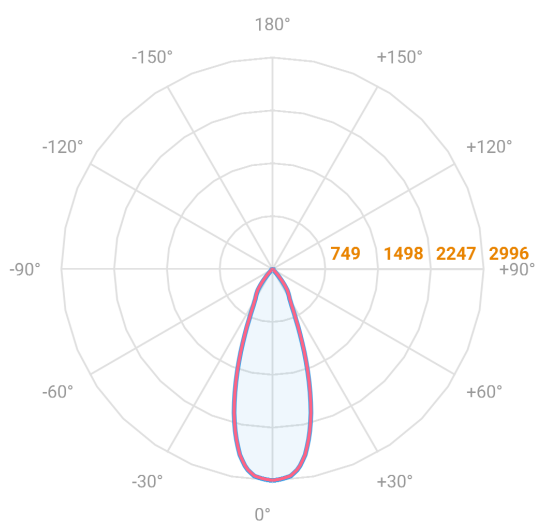

# HIDREA FACHO FIXO CIRCULAR EMBUTIR M GESSO FACHO FIXO 40° 20W COBCOMFY 2500K IRC95 (OPÇÕESPBE)

datasheet gerado em  
21-06-26

REF.: HIDREA FACHO FIXO-CI-EM-GE-FF140-20-COBCOMFY-25-95-M-(OPÇÕESPBE)

A = 135mm | B = Ø152mm

Aplicação	Ambiente interno
Instalação	Embutir Gesso
Altura	135
Largura	Ø152
IP	20
Corpo	Alumínio
Cor	Branca, Preta ou Especial
Ótica principal	Refletor
Potência	20W
Fluxo Luminária	1474lm
Intensidade	2997cd
Eficácia	74lm/W
Facho	40°
CCT	2500K
IRC	>95
Tensão	220V ou Bivolt
Dimerização	Liga/Desliga, Dali, 0-10 ou Triac
Garantia	5 anos
UGR	Espaçamento 1m (4H/8H) - <6/<6
Tipo de LED	COBcomfy
Eficácia do LED	107lm/W
Fluxo Luminoso do LED	1851lm
Potência do LED	17,3W

— C0-180 (Transversal) — C90-270 (Longitudinal)

**IMPORTANTE: ENSAIOS REALIZADOS A 25°C**