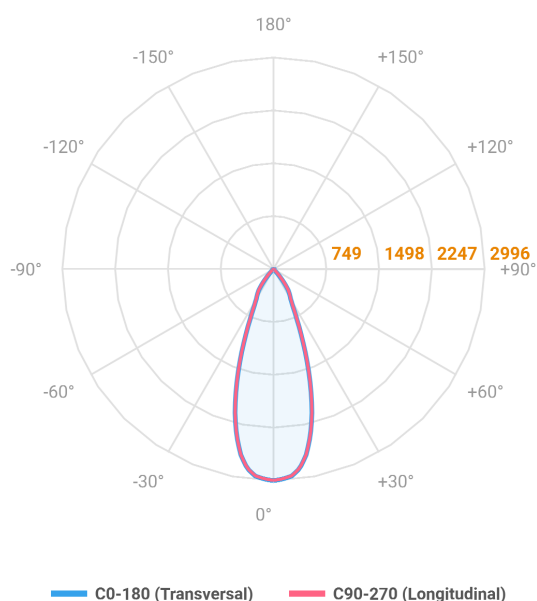

HIDREA FACHO FIXO CIRCULAR EMBUTIR M GESSO FACHO FIXO 40° 20W COBCOMFY 2500K IRC95 (OPÇÕESPBE)

datasheet gerado em
06-05-26

REF.: HIDREA FACHO FIXO-CI-EM-GE-FF140-20-COBCOMFY-25-95-M-(OPÇÕESPBE)

A = 147mm | B = Ø152mm

Luminária circular de embutir em forro de gesso, 20W 2500K IRC>95. Corpo em alumínio. Acabamento Branca, Preta ou Especial. Controle óptico principal através de refletor fecho 40°. Luminária grau de proteção IP-20. Driver corrente constante Liga/Desliga, Triac, 1-10V ou Dali (consultar condições). Tensão de trabalho 220V ou Bivolt.

Aplicação	Ambiente interno
Instalação	Embutir Gesso
Altura	147
Largura	Ø152
IP	20
Corpo	Alumínio
Cor	Branca, Preta ou Especial
Ótica principal	Refletor
Potência	20W
Fluxo Luminária	1474lm
Intensidade	2997cd
Eficácia	74lm/W
Facho	40°
CCT	2500K
IRC	>95
Tensão	220V ou Bivolt
Dimerização	Liga/Desliga, Dali, 0-10 ou Triac
Garantia	5 anos
UGR	Espaçamento 1m (4H/8H) - <6/<6
Tipo de LED	COBcomfy
Eficácia do LED	107lm/W
Fluxo Luminoso do LED	1851lm
Potência do LED	17,3W