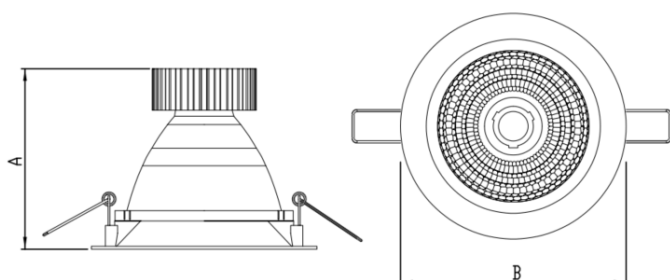

# HIDREA FACHO FIXO CIRCULAR EMBUTIR M GESSO FACHO FIXO 40° 20W COBCOMFY 2500K IRC95 (OPÇÕESPBE)

datasheet gerado em  
21-06-26

REF.: HIDREA FACHO FIXO-CI-EM-GE-FF140-20-COBCOMFY-25-95-M-(OPÇÕESPBE)

A = 135mm | B = Ø152mm

Aplicação	Ambiente interno
Instalação	Embutir Gesso
Altura	135
Largura	Ø152
IP	20
Corpo	Alumínio
Cor	Branca, Preta ou Especial
Ótica principal	Refletor
Potência	20W
Fluxo Luminária	1474lm
Intensidade	2997cd
Eficácia	74lm/W
Facho	40°
CCT	2500K
IRC	>95
Tensão	220V ou Bivolt
Dimerização	Liga/Desliga, Dali, 0-10 ou Triac
Garantia	5 anos
UGR	Espaçamento 1m (4H/8H) - <6/<6
Tipo de LED	COBcomfy
Eficácia do LED	107lm/W
Fluxo Luminoso do LED	1851lm
Potência do LED	17,3W

— C0-180 (Transversal) — C90-270 (Longitudinal)

**IMPORTANTE: ENSAIOS REALIZADOS A 25°C**