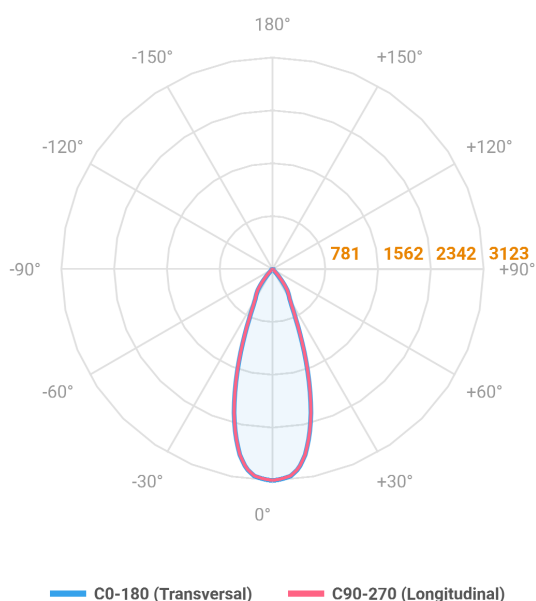

HIDREA FACHO FIXO CIRCULAR EMBUTIR M GESSO FACHO FIXO 40° 20W COBCOMFY 3000K IRC95 (OPÇÕESPBE)

datasheet gerado em
06-05-26

REF.: HIDREA FACHO FIXO-CI-EM-GE-FF140-20-COBCOMFY-30-95-M-(OPÇÕESPBE)

A = 147mm | B = Ø152mm

Luminária circular de embutir em forro de gesso, 20W 3000K IRC>95. Corpo em alumínio. Acabamento Branca, Preta ou Especial. Controle óptico principal através de refletor facho 40°. Luminária grau de proteção IP-20. Driver corrente constante Liga/Desliga, Triac, 1-10V ou Dali (consultar condições). Tensão de trabalho 220V ou Bivolt.

Aplicação	Ambiente interno
Instalação	Embutir Gesso
Altura	147
Largura	Ø152
IP	20
Corpo	Alumínio
Cor	Branca, Preta ou Especial
Ótica principal	Refletor
Potência	20W
Fluxo Luminária	1536lm
Intensidade	3124cd
Eficácia	77lm/W
Facho	40°
CCT	3000K
IRC	>95
Tensão	220V ou Bivolt
Dimerização	Liga/Desliga, Dali, 0-10 ou Triac
Garantia	5 anos
UGR	Espaçamento 1m (4H/8H) - <6/<6
Tipo de LED	COBcomfy
Eficácia do LED	112lm/W
Fluxo Luminoso do LED	1938lm
Potência do LED	17,3W