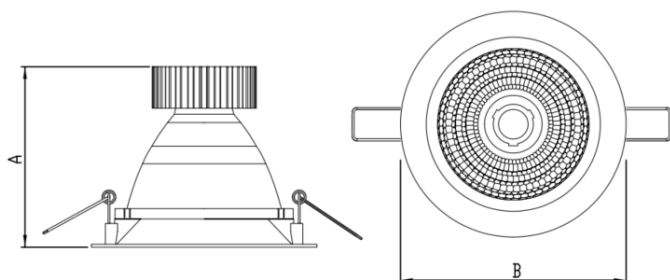

HIDREA FACHO FIXO CIRCULAR EMBUTIR M GESSO FACHO FIXO 40° 20W COBCOMFY 3000K IRC95 (OPÇÕESPBE)

datasheet gerado em
20-06-26

REF.: HIDREA FACHO FIXO-CI-EM-GE-FF140-20-COBCOMFY-30-95-M-(OPÇÕESPBE)

A = 135mm | B = Ø152mm

Aplicação	Ambiente interno
Instalação	Embutir Gesso
Altura	135
Largura	Ø152
IP	20
Corpo	Alumínio
Cor	Branca, Preta ou Especial
Ótica principal	Refletor
Potência	20W
Fluxo Luminária	1536lm
Intensidade	3124cd
Eficácia	77lm/W
Facho	40°
CCT	3000K
IRC	>95
Tensão	220V ou Bivolt
Dimerização	Liga/Desliga, Dali, 0-10 ou Triac
Garantia	5 anos
UGR	Espaçamento 1m (4H/8H) - <6/<6
Tipo de LED	COBcomfy
Eficácia do LED	112lm/W
Fluxo Luminoso do LED	1938lm
Potência do LED	17,3W