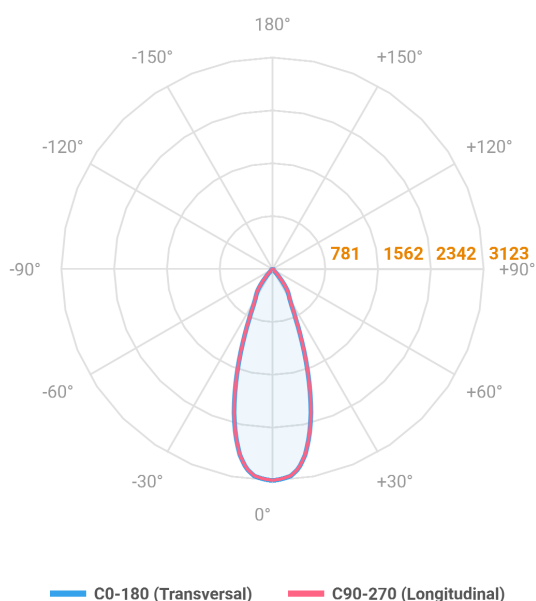

HIDREA FACHO FIXO CIRCULAR EMBUTIR M GESSO FACHO FIXO 40° 20W COBCOMFY 3000K IRC95 (OPÇÕESPBE)

datasheet gerado em
20-06-26

REF.: HIDREA FACHO FIXO-CI-EM-GE-FF140-20-COBCOMFY-30-95-M-(OPÇÕESPBE)

A = 135mm | B = Ø152mm

Aplicação	Ambiente interno
Instalação	Embutir Gesso
Altura	135
Largura	Ø152
IP	20
Corpo	Alumínio
Cor	Branca, Preta ou Especial
Ótica principal	Refletor
Potência	20W
Fluxo Luminária	1536lm
Intensidade	3124cd
Eficácia	77lm/W
Facho	40°
CCT	3000K
IRC	>95
Tensão	220V ou Bivolt
Dimerização	Liga/Desliga, Dali, 0-10 ou Triac
Garantia	5 anos
UGR	Espaçamento 1m (4H/8H) - <6/<6
Tipo de LED	COBcomfy
Eficácia do LED	112lm/W
Fluxo Luminoso do LED	1938lm
Potência do LED	17,3W