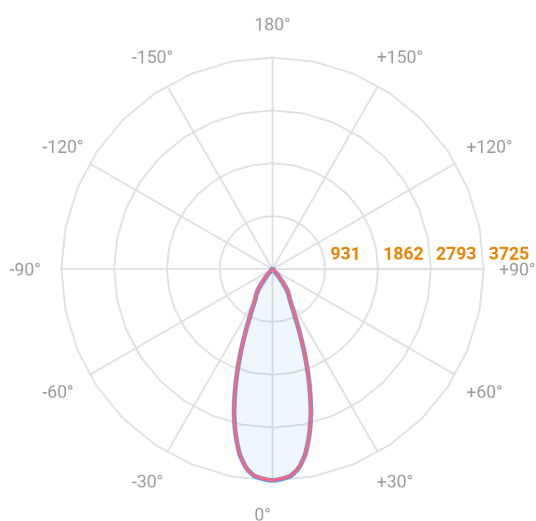

HIDREA FACHO FIXO CIRCULAR EMBUTIR M GESSO FACHO FIXO 40° 20W COBMAX 2700K IRC90 (OPÇÕESPBE)

datasheet gerado em
21-06-26

REF.: HIDREA FACHO FIXO-CI-EM-GE-FF140-20-COBMAX-27-90-M-(OPÇÕESPBE)

A = 135mm | B = Ø152mm

Aplicação	Ambiente interno
Instalação	Embutir Gesso
Altura	135
Largura	Ø152
IP	20
Corpo	Alumínio
Cor	Branca, Preta ou Especial
Ótica principal	Refletor
Potência	20W
Fluxo Luminária	1832lm
Intensidade	3725cd
Eficácia	92lm/W
Facho	40°
CCT	2700K
IRC	>90
Tensão	220V ou Bivolt
Dimerização	Liga/Desliga, Dali, 0-10 ou Triac
Garantia	5 anos
UGR	Espaçamento 1m (4H/8H) - <6/<6
Tipo de LED	COBmax
Eficácia do LED	132lm/W
Fluxo Luminoso do LED	2227lm
Potência do LED	16,9W

— C0-180 (Transversal) — C90-270 (Longitudinal)

IMPORTANTE: ENSAIOS REALIZADOS A 25°C