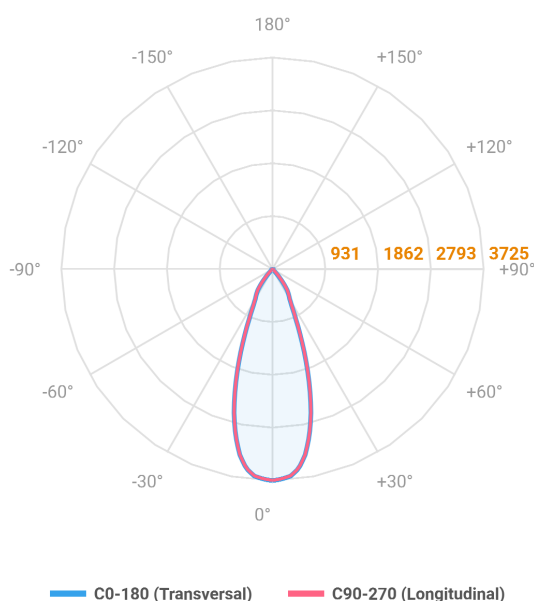

# HIDREA FACHO FIXO CIRCULAR EMBUTIR M GESSO FACHO FIXO 40° 20W COBMAX 2700K IRC90 (OPÇÕESPBE)

datasheet gerado em  
06-05-26

REF.: HIDREA FACHO FIXO-CI-EM-GE-FF140-20-COBMAX-27-90-M-(OPÇÕESPBE)

A = 147mm | B = Ø152mm

Luminária circular de embutir em forro de gesso, 20W 2700K IRC>90. Corpo em alumínio. Acabamento Branca, Preta ou Especial. Controle óptico principal através de refletor facho 40°. Luminária grau de proteção IP-20. Driver corrente constante Liga/Desliga, Triac, 1-10V ou Dali (consultar condições). Tensão de trabalho 220V ou Bivolt.

Aplicação	Ambiente interno
Instalação	Embutir Gesso
Altura	147
Largura	Ø152
IP	20
Corpo	Alumínio
Cor	Branca, Preta ou Especial
Ótica principal	Refletor
Potência	20W
Fluxo Luminária	1832lm
Intensidade	3725cd
Eficácia	92lm/W
Facho	40°
CCT	2700K
IRC	>90
Tensão	220V ou Bivolt
Dimerização	Liga/Desliga, Dali, 0-10 ou Triac
Garantia	5 anos
UGR	Espaçamento 1m (4H/8H) - <6/<6
Tipo de LED	COBmax
Eficácia do LED	132lm/W
Fluxo Luminoso do LED	2227lm
Potência do LED	16,9W