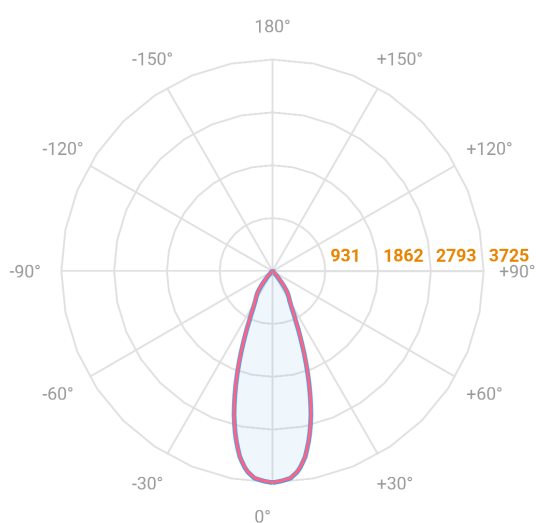

# HIDREA FACHO FIXO CIRCULAR EMBUTIR M GESSO FACHO FIXO 40° 20W COBMAX 2700K IRC90 (OPÇÕESPBE)

datasheet gerado em  
20-06-26

REF.: HIDREA FACHO FIXO-CI-EM-GE-FF140-20-COBMAX-27-90-M-(OPÇÕESPBE)

A = 135mm | B = Ø152mm

Aplicação	Ambiente interno
Instalação	Embutir Gesso
Altura	135
Largura	Ø152
IP	20
Corpo	Alumínio
Cor	Branca, Preta ou Especial
Ótica principal	Refletor
Potência	20W
Fluxo Luminária	1832lm
Intensidade	3725cd
Eficácia	92lm/W
Facho	40°
CCT	2700K
IRC	>90
Tensão	220V ou Bivolt
Dimerização	Liga/Desliga, Dali, 0-10 ou Triac
Garantia	5 anos
UGR	Espaçamento 1m (4H/8H) - <6/<6
Tipo de LED	COBmax
Eficácia do LED	132lm/W
Fluxo Luminoso do LED	2227lm
Potência do LED	16,9W

— C0-180 (Transversal) — C90-270 (Longitudinal)

**IMPORTANTE: ENSAIOS REALIZADOS A 25°C**