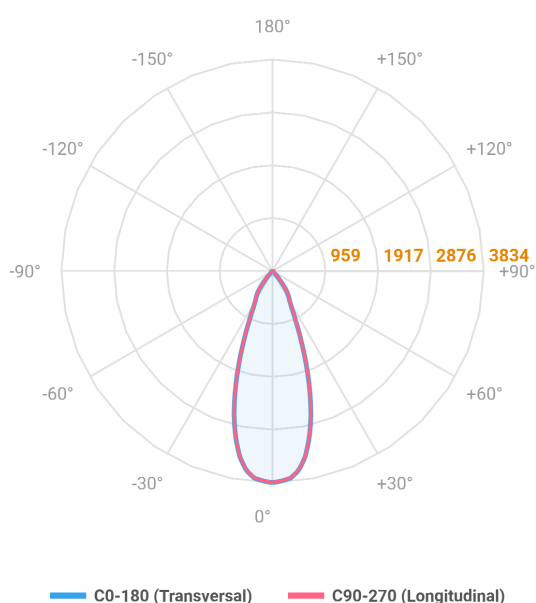

# HIDREA FACHO FIXO CIRCULAR EMBUTIR M GESSO FACHO FIXO 40° 20W COBMAX 3000K IRC90 (OPÇÕESPBE)

datasheet gerado em  
21-06-26

REF.: HIDREA FACHO FIXO-CI-EM-GE-FF140-20-COBMAX-30-90-M-(OPÇÕESPBE)

A = 135mm | B = Ø152mm

Aplicação	Ambiente interno
Instalação	Embutir Gesso
Altura	135
Largura	Ø152
IP	20
Corpo	Alumínio
Cor	Branca, Preta ou Especial
Ótica principal	Refletor
Potência	20W
Fluxo Luminária	1886lm
Intensidade	3834cd
Eficácia	94lm/W
Facho	40°
CCT	3000K
IRC	>90
Tensão	220V ou Bivolt
Dimerização	Liga/Desliga, Dali, 0-10 ou Triac
Garantia	5 anos
UGR	Espaçamento 1m (4H/8H) - <6/<6
Tipo de LED	COBmax
Eficácia do LED	138lm/W
Fluxo Luminoso do LED	2331lm
Potência do LED	16,9W