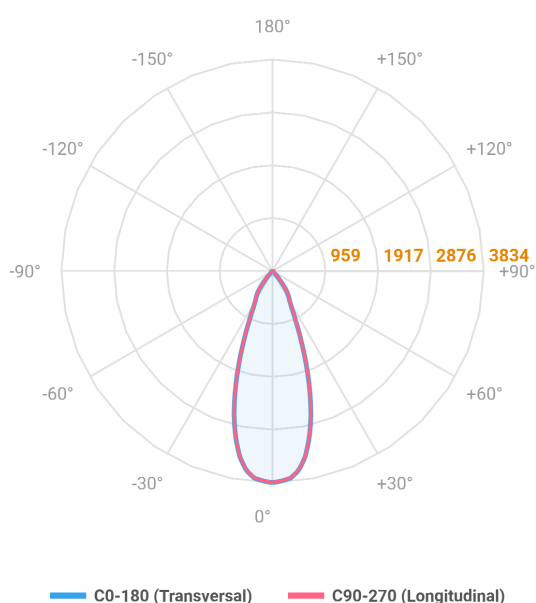

HIDREA FACHO FIXO CIRCULAR EMBUTIR M GESSO FACHO FIXO 40° 20W COBMAX 3000K IRC90 (OPÇÕESPBE)

datasheet gerado em
20-06-26

REF.: HIDREA FACHO FIXO-CI-EM-GE-FF140-20-COBMAX-30-90-M-(OPÇÕESPBE)

A = 135mm | B = Ø152mm

Aplicação	Ambiente interno
Instalação	Embutir Gesso
Altura	135
Largura	Ø152
IP	20
Corpo	Alumínio
Cor	Branca, Preta ou Especial
Ótica principal	Refletor
Potência	20W
Fluxo Luminária	1886lm
Intensidade	3834cd
Eficácia	94lm/W
Facho	40°
CCT	3000K
IRC	>90
Tensão	220V ou Bivolt
Dimerização	Liga/Desliga, Dali, 0-10 ou Triac
Garantia	5 anos
UGR	Espaçamento 1m (4H/8H) - <6/<6
Tipo de LED	COBmax
Eficácia do LED	138lm/W
Fluxo Luminoso do LED	2331lm
Potência do LED	16,9W