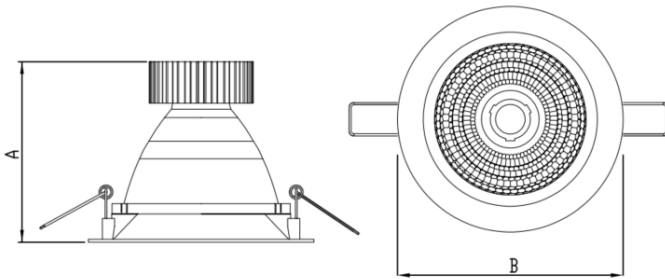

HIDREA FACHO FIXO CIRCULAR EMBUTIR M GESSO FACHO FIXO 40° 20W COBMAX 3000K IRC90 (OPÇÕESPBE)

datasheet gerado em
06-05-26

REF.: HIDREA FACHO FIXO-CI-EM-GE-FF140-20-COBMAX-30-90-M-(OPÇÕESPBE)

A = 147mm | B = Ø152mm

Luminária circular de embutir em forro de gesso, 20W 3000K IRC>90. Corpo em alumínio. Acabamento Branca, Preta ou Especial. Controle óptico principal através de refletor facho 40°. Luminária grau de proteção IP-20. Driver corrente constante Liga/Desliga, Triac, 1-10V ou Dali (consultar condições). Tensão de trabalho 220V ou Bivolt.

Aplicação	Ambiente interno
Instalação	Embutir Gesso
Altura	147
Largura	Ø152
IP	20
Corpo	Alumínio
Cor	Branca, Preta ou Especial
Ótica principal	Refletor
Potência	20W
Fluxo Luminária	1886lm
Intensidade	3834cd
Eficácia	94lm/W
Facho	40°
CCT	3000K
IRC	>90
Tensão	220V ou Bivolt
Dimerização	Liga/Desliga, Dali, 0-10 ou Triac
Garantia	5 anos
UGR	Espaçamento 1m (4H/8H) - <6/<6
Tipo de LED	COBmax
Eficácia do LED	138lm/W
Fluxo Luminoso do LED	2331lm
Potência do LED	16,9W