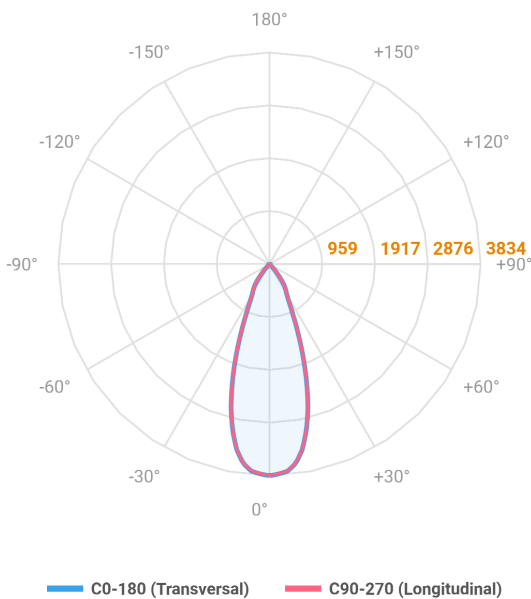

HIDREA FACHO FIXO CIRCULAR EMBUTIR M GESSO FACHO FIXO 40° 20W COBMAX 3000K IRC90 (OPÇÕESPBE)

datasheet gerado em
06-05-26

REF.: HIDREA FACHO FIXO-CI-EM-GE-FF140-20-COBMAX-30-90-M-(OPÇÕESPBE)

A = 147mm | B = Ø152mm

Luminária circular de embutir em forro de gesso, 20W 3000K IRC>90. Corpo em alumínio. Acabamento Branca, Preta ou Especial. Controle óptico principal através de refletor facho 40°. Luminária grau de proteção IP-20. Driver corrente constante Liga/Desliga, Triac, 1-10V ou Dali (consultar condições). Tensão de trabalho 220V ou Bivolt.

Aplicação	Ambiente interno
Instalação	Embutir Gesso
Altura	147
Largura	Ø152
IP	20
Corpo	Alumínio
Cor	Branca, Preta ou Especial
Ótica principal	Refletor
Potência	20W
Fluxo Luminária	1886lm
Intensidade	3834cd
Eficácia	94lm/W
Facho	40°
CCT	3000K
IRC	>90
Tensão	220V ou Bivolt
Dimerização	Liga/Desliga, Dali, 0-10 ou Triac
Garantia	5 anos
UGR	Espaçamento 1m (4H/8H) - <6/<6
Tipo de LED	COBmax
Eficácia do LED	138lm/W
Fluxo Luminoso do LED	2331lm
Potência do LED	16,9W