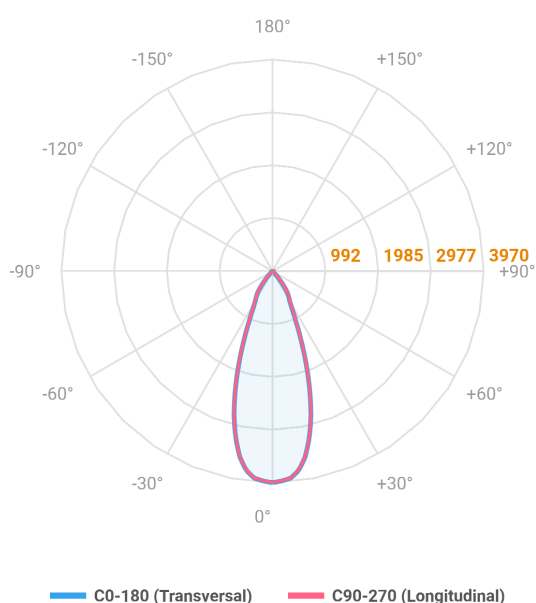

HIDREA FACHO FIXO CIRCULAR EMBUTIR M GESSO FACHO FIXO 40° 20W COBMAX 4000K IRC90 (OPÇÕESPBE)

datasheet gerado em
20-06-26

REF.: HIDREA FACHO FIXO-CI-EM-GE-FF140-20-COBMAX-40-90-M-(OPÇÕESPBE)

A = 135mm | B = Ø152mm

Aplicação	Ambiente interno
Instalação	Embutir Gesso
Altura	135
Largura	Ø152
IP	20
Corpo	Alumínio
Cor	Branca, Preta ou Especial
Ótica principal	Refletor
Potência	20W
Fluxo Luminária	1953lm
Intensidade	3970cd
Eficácia	98lm/W
Facho	40°
CCT	4000K
IRC	>90
Tensão	220V ou Bivolt
Dimerização	Liga/Desliga, Dali, 0-10 ou Triac
Garantia	5 anos
UGR	Espaçamento 1m (4H/8H) - <7/<7
Tipo de LED	COBmax
Eficácia do LED	149lm/W
Fluxo Luminoso do LED	2510lm
Potência do LED	16,9W