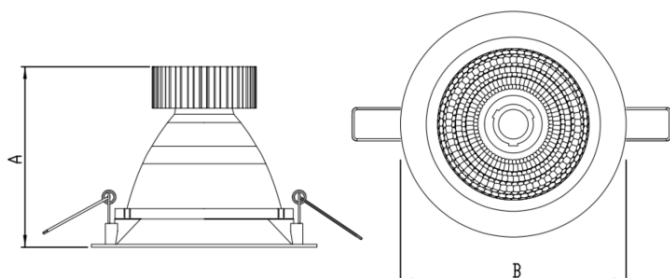

# HIDREA FACHO FIXO CIRCULAR EMBUTIR M GESSO FACHO FIXO 40° 20W COBMAX 4000K IRC90 (OPÇÕESPBE)

datasheet gerado em  
06-05-26

REF.: HIDREA FACHO FIXO-CI-EM-GE-FF140-20-COBMAX-40-90-M-(OPÇÕESPBE)

A = 147mm | B = Ø152mm

Luminária circular de embutir em forro de gesso, 20W 4000K IRC>90. Corpo em alumínio. Acabamento Branca, Preta ou Especial. Controle óptico principal através de refletor facho 40°. Luminária grau de proteção IP-20. Driver corrente constante Liga/Desliga, Triac, 1-10V ou Dali (consultar condições). Tensão de trabalho 220V ou Bivolt.

Aplicação	Ambiente interno
Instalação	Embutir Gesso
Altura	147
Largura	Ø152
IP	20
Corpo	Alumínio
Cor	Branca, Preta ou Especial
Ótica principal	Refletor
Potência	20W
Fluxo Luminária	1953lm
Intensidade	3970cd
Eficácia	98lm/W
Facho	40°
CCT	4000K
IRC	>90
Tensão	220V ou Bivolt
Dimerização	Liga/Desliga, Dali, 0-10 ou Triac
Garantia	5 anos
UGR	Espaçamento 1m (4H/8H) - <7/<7
Tipo de LED	COBmax
Eficácia do LED	149lm/W
Fluxo Luminoso do LED	2510lm
Potência do LED	16,9W