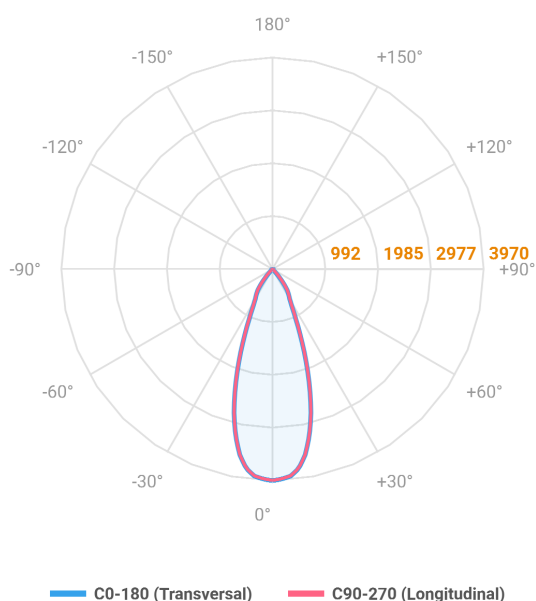

# HIDREA FACHO FIXO CIRCULAR EMBUTIR M GESSO FACHO FIXO 40° 20W COBMAX 4000K IRC90 (OPÇÕESPBE)

datasheet gerado em  
06-05-26

REF.: HIDREA FACHO FIXO-CI-EM-GE-FF140-20-COBMAX-40-90-M-(OPÇÕESPBE)

A = 147mm | B = Ø152mm

Luminária circular de embutir em forro de gesso, 20W 4000K IRC>90. Corpo em alumínio. Acabamento Branca, Preta ou Especial. Controle óptico principal através de refletor facho 40°. Luminária grau de proteção IP-20. Driver corrente constante Liga/Desliga, Triac, 1-10V ou Dali (consultar condições). Tensão de trabalho 220V ou Bivolt.

Aplicação	Ambiente interno
Instalação	Embutir Gesso
Altura	147
Largura	Ø152
IP	20
Corpo	Alumínio
Cor	Branca, Preta ou Especial
Ótica principal	Refletor
Potência	20W
Fluxo Luminária	1953lm
Intensidade	3970cd
Eficácia	98lm/W
Facho	40°
CCT	4000K
IRC	>90
Tensão	220V ou Bivolt
Dimerização	Liga/Desliga, Dali, 0-10 ou Triac
Garantia	5 anos
UGR	Espaçamento 1m (4H/8H) - <7/<7
Tipo de LED	COBmax
Eficácia do LED	149lm/W
Fluxo Luminoso do LED	2510lm
Potência do LED	16,9W