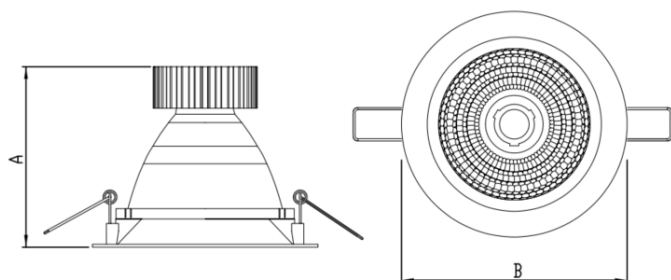

HIDREA FACHO FIXO CIRCULAR EMBUTIR M GESSO FACHO FIXO 40° 28W COBCOMFY 2500K IRC95 (OPÇÕESPBE)

datasheet gerado em
06-05-26

REF.: HIDREA FACHO FIXO-CI-EM-GE-FF140-28-COBCOMFY-25-95-M-(OPÇÕESPBE)

A = 147mm | B = Ø152mm

Luminária circular de embutir em forro de gesso, 28W 2500K IRC>95. Corpo em alumínio. Acabamento Branca, Preta ou Especial. Controle óptico principal através de refletor facho 40°. Luminária grau de proteção IP-20. Driver corrente constante Liga/Desliga, Triac, 1-10V ou Dali (consultar condições). Tensão de trabalho 220V ou Bivolt.

Aplicação	Ambiente interno
Instalação	Embutir Gesso
Altura	147
Largura	Ø152
IP	20
Corpo	Alumínio
Cor	Branca, Preta ou Especial
Ótica principal	Refletor
Potência	28W
Fluxo Luminária	1999lm
Intensidade	3871cd
Eficácia	71lm/W
Facho	40°
CCT	2500K
IRC	>95
Tensão	220V ou Bivolt
Dimerização	Liga/Desliga, Dali, 0-10 ou Triac
Garantia	5 anos
UGR	Espaçamento 1m (4H/8H) - <2/<2
Tipo de LED	COBcomfy
Eficácia do LED	101lm/W
Fluxo Luminoso do LED	2510lm
Potência do LED	24,8W