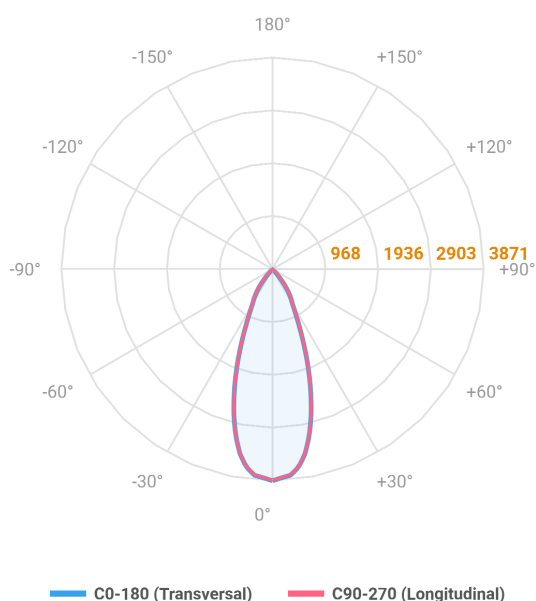

HIDREA FACHO FIXO CIRCULAR EMBUTIR M GESSO FACHO FIXO 40° 28W COBCOMFY 2500K IRC95 (OPÇÕESPBE)

datasheet gerado em
06-05-26

REF.: HIDREA FACHO FIXO-CI-EM-GE-FF140-28-COBCOMFY-25-95-M-(OPÇÕESPBE)

A = 147mm | B = Ø152mm

Luminária circular de embutir em forro de gesso, 28W 2500K IRC>95. Corpo em alumínio. Acabamento Branca, Preta ou Especial. Controle óptico principal através de refletor facho 40°. Luminária grau de proteção IP-20. Driver corrente constante Liga/Desliga, Triac, 1-10V ou Dali (consultar condições). Tensão de trabalho 220V ou Bivolt.

Aplicação	Ambiente interno
Instalação	Embutir Gesso
Altura	147
Largura	Ø152
IP	20
Corpo	Alumínio
Cor	Branca, Preta ou Especial
Ótica principal	Refletor
Potência	28W
Fluxo Luminária	1999lm
Intensidade	3871cd
Eficácia	71lm/W
Facho	40°
CCT	2500K
IRC	>95
Tensão	220V ou Bivolt
Dimerização	Liga/Desliga, Dali, 0-10 ou Triac
Garantia	5 anos
UGR	Espaçamento 1m (4H/8H) - <2/<2
Tipo de LED	COBcomfy
Eficácia do LED	101lm/W
Fluxo Luminoso do LED	2510lm
Potência do LED	24,8W