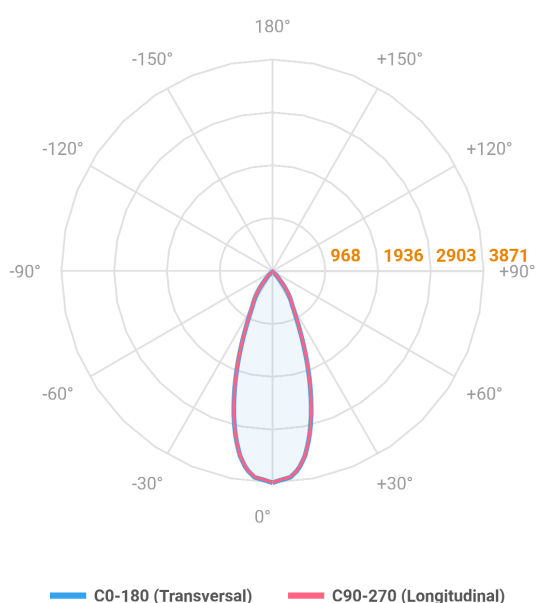

HIDREA FACHO FIXO CIRCULAR EMBUTIR M GESSO FACHO FIXO 40° 28W COBCOMFY 2500K IRC95 (OPÇÕESPBE)

datasheet gerado em
20-06-26

REF.: HIDREA FACHO FIXO-CI-EM-GE-FF140-28-COBCOMFY-25-95-M-(OPÇÕESPBE)

A = 135mm | B = Ø152mm

Aplicação	Ambiente interno
Instalação	Embutir Gesso
Altura	135
Largura	Ø152
IP	20
Corpo	Alumínio
Cor	Branca, Preta ou Especial
Ótica principal	Refletor
Potência	28W
Fluxo Luminária	1999lm
Intensidade	3871cd
Eficácia	71lm/W
Facho	40°
CCT	2500K
IRC	>95
Tensão	220V ou Bivolt
Dimerização	Liga/Desliga, Dali, 0-10 ou Triac
Garantia	5 anos
UGR	Espaçamento 1m (4H/8H) - <2/<2
Tipo de LED	COBcomfy
Eficácia do LED	101lm/W
Fluxo Luminoso do LED	2510lm
Potência do LED	24,8W