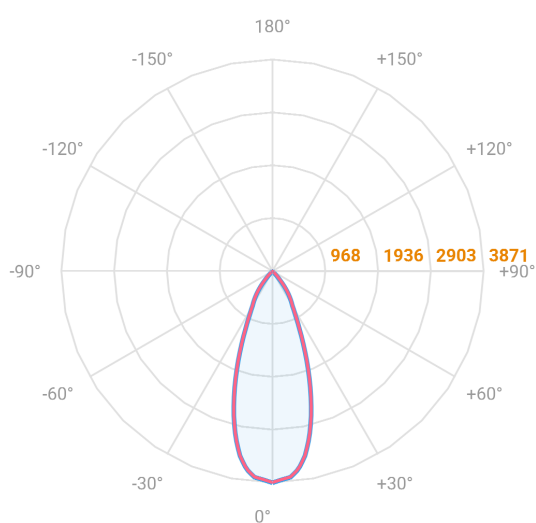

HIDREA FACHO FIXO CIRCULAR EMBUTIR M GESSO FACHO FIXO 40° 28W COBCOMFY 2500K IRC95 (OPÇÕESPBE)

datasheet gerado em
21-06-26

REF.: HIDREA FACHO FIXO-CI-EM-GE-FF140-28-COBCOMFY-25-95-M-(OPÇÕESPBE)

A = 135mm | B = Ø152mm

Aplicação	Ambiente interno
Instalação	Embutir Gesso
Altura	135
Largura	Ø152
IP	20
Corpo	Alumínio
Cor	Branca, Preta ou Especial
Ótica principal	Refletor
Potência	28W
Fluxo Luminária	1999lm
Intensidade	3871cd
Eficácia	71lm/W
Facho	40°
CCT	2500K
IRC	>95
Tensão	220V ou Bivolt
Dimerização	Liga/Desliga, Dali, 0-10 ou Triac
Garantia	5 anos
UGR	Espaçamento 1m (4H/8H) - <2/<2
Tipo de LED	COBcomfy
Eficácia do LED	101lm/W
Fluxo Luminoso do LED	2510lm
Potência do LED	24,8W

— C0-180 (Transversal) — C90-270 (Longitudinal)

IMPORTANTE: ENSAIOS REALIZADOS A 25°C