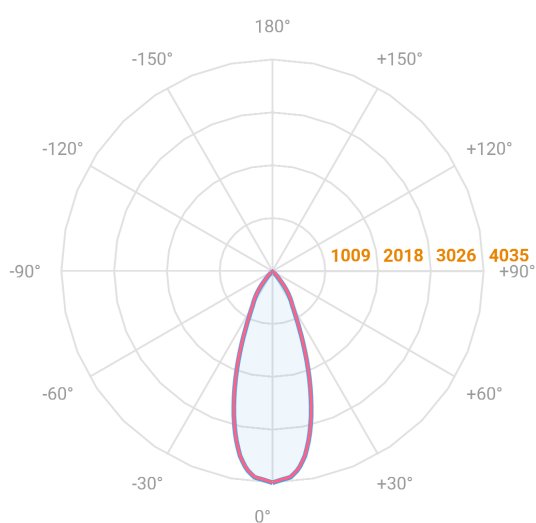

HIDREA FACHO FIXO CIRCULAR EMBUTIR M GESSO FACHO FIXO 40° 28W COBCOMFY 3000K IRC95 (OPÇÕESPBE)

datasheet gerado em
20-06-26

REF.: HIDREA FACHO FIXO-CI-EM-GE-FF140-28-COBCOMFY-30-95-M-(OPÇÕESPBE)

A = 135mm | B = Ø152mm

— C0-180 (Transversal) — C90-270 (Longitudinal)

IMPORTANTE: ENSAIOS REALIZADOS A 25°C

Aplicação	Ambiente interno
Instalação	Embutir Gesso
Altura	135
Largura	Ø152
IP	20
Corpo	Alumínio
Cor	Branca, Preta ou Especial
Ótica principal	Refletor
Potência	28W
Fluxo Luminária	2083lm
Intensidade	4035cd
Eficácia	74lm/W
Facho	40°
CCT	3000K
IRC	>95
Tensão	220V ou Bivolt
Dimerização	Liga/Desliga, Dali, 0-10 ou Triac
Garantia	5 anos
UGR	Espaçamento 1m (4H/8H) - <2/<2
Tipo de LED	COBcomfy
Eficácia do LED	105lm/W
Fluxo Luminoso do LED	2614lm
Potência do LED	24,8W