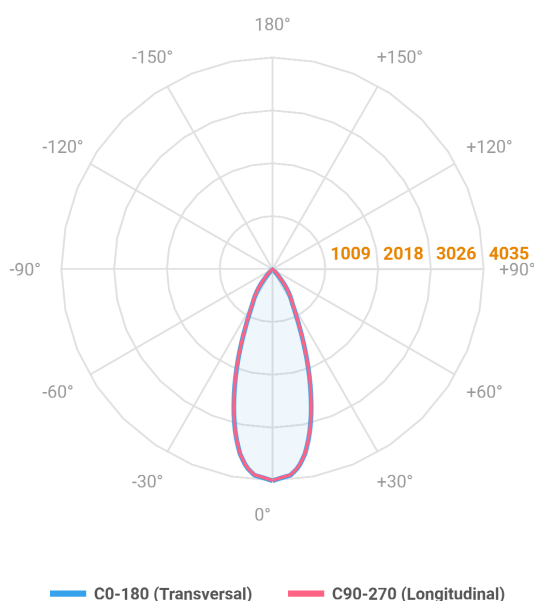

HIDREA FACHO FIXO CIRCULAR EMBUTIR M GESSO FACHO FIXO 40° 28W COBCOMFY 3000K IRC95 (OPÇÕESPBE)

datasheet gerado em
06-05-26

REF.: HIDREA FACHO FIXO-CI-EM-GE-FF140-28-COBCOMFY-30-95-M-(OPÇÕESPBE)

A = 147mm | B = Ø152mm

Luminária circular de embutir em forro de gesso, 28W 3000K IRC>95. Corpo em alumínio. Acabamento Branca, Preta ou Especial. Controle óptico principal através de refletor facho 40°. Luminária grau de proteção IP-20. Driver corrente constante Liga/Desliga, Triac, 1-10V ou Dali (consultar condições). Tensão de trabalho 220V ou Bivolt.

Aplicação	Ambiente interno
Instalação	Embutir Gesso
Altura	147
Largura	Ø152
IP	20
Corpo	Alumínio
Cor	Branca, Preta ou Especial
Ótica principal	Refletor
Potência	28W
Fluxo Luminária	2083lm
Intensidade	4035cd
Eficácia	74lm/W
Facho	40°
CCT	3000K
IRC	>95
Tensão	220V ou Bivolt
Dimerização	Liga/Desliga, Dali, 0-10 ou Triac
Garantia	5 anos
UGR	Espaçamento 1m (4H/8H) - <2/<2
Tipo de LED	COBcomfy
Eficácia do LED	105lm/W
Fluxo Luminoso do LED	2614lm
Potência do LED	24,8W