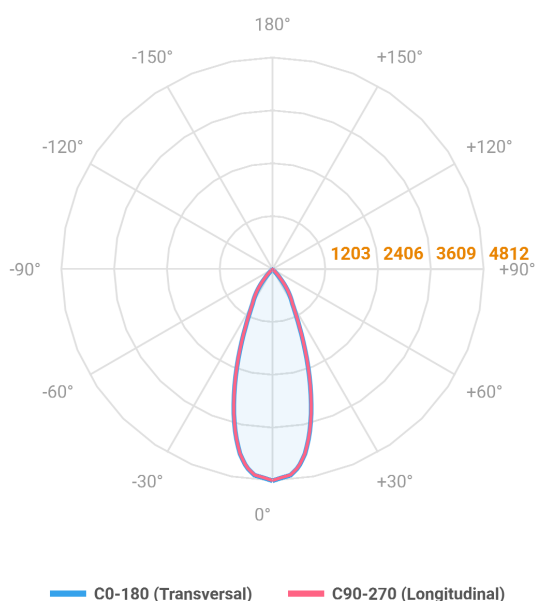

HIDREA FACHO FIXO CIRCULAR EMBUTIR M GESSO FACHO FIXO 40° 28W COBMAX 2700K IRC90 (OPÇÕESPBE)

datasheet gerado em
06-05-26

REF.: HIDREA FACHO FIXO-CI-EM-GE-FF140-28-COBMAX-27-90-M-(OPÇÕESPBE)

A = 147mm | B = Ø152mm

Luminária circular de embutir em forro de gesso, 28W 2700K IRC>90. Corpo em alumínio. Acabamento Branca, Preta ou Especial. Controle óptico principal através de refletor facho 40°. Luminária grau de proteção IP-20. Driver corrente constante Liga/Desliga, Triac, 1-10V ou Dali (consultar condições). Tensão de trabalho 220V ou Bivolt.

Aplicação	Ambiente interno
Instalação	Embutir Gesso
Altura	147
Largura	Ø152
IP	20
Corpo	Alumínio
Cor	Branca, Preta ou Especial
Ótica principal	Refletor
Potência	28W
Fluxo Luminária	2484lm
Intensidade	4812cd
Eficácia	89lm/W
Facho	40°
CCT	2700K
IRC	>90
Tensão	220V ou Bivolt
Dimerização	Liga/Desliga, Dali, 0-10 ou Triac
Garantia	5 anos
UGR	Espaçamento 1m (4H/8H) - <3/<3
Tipo de LED	COBmax
Eficácia do LED	127lm/W
Fluxo Luminoso do LED	3051lm
Potência do LED	24,1W