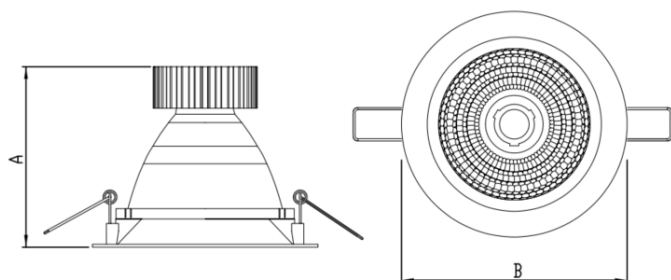

HIDREA FACHO FIXO CIRCULAR EMBUTIR M GESSO FACHO FIXO 40° 28W COBMAX 2700K IRC90 (OPÇÕESPBE)

datasheet gerado em
21-06-26

REF.: HIDREA FACHO FIXO-CI-EM-GE-FF140-28-COBMAX-27-90-M-(OPÇÕESPBE)

A = 135mm | B = Ø152mm

Aplicação	Ambiente interno
Instalação	Embutir Gesso
Altura	135
Largura	Ø152
IP	20
Corpo	Alumínio
Cor	Branca, Preta ou Especial
Ótica principal	Refletor
Potência	28W
Fluxo Luminária	2484lm
Intensidade	4812cd
Eficácia	89lm/W
Facho	40°
CCT	2700K
IRC	>90
Tensão	220V ou Bivolt
Dimerização	Liga/Desliga, Dali, 0-10 ou Triac
Garantia	5 anos
UGR	Espaçamento 1m (4H/8H) - <3/<3
Tipo de LED	COBmax
Eficácia do LED	127lm/W
Fluxo Luminoso do LED	3051lm
Potência do LED	24,1W