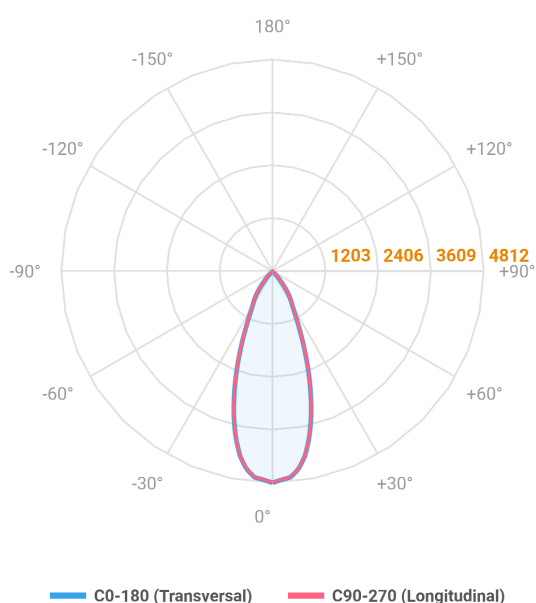

# HIDREA FACHO FIXO CIRCULAR EMBUTIR M GESSO FACHO FIXO 40° 28W COBMAX 2700K IRC90 (OPÇÕESPBE)

datasheet gerado em  
20-06-26

REF.: HIDREA FACHO FIXO-CI-EM-GE-FF140-28-COBMAX-27-90-M-(OPÇÕESPBE)

A = 135mm | B = Ø152mm

Aplicação	Ambiente interno
Instalação	Embutir Gesso
Altura	135
Largura	Ø152
IP	20
Corpo	Alumínio
Cor	Branca, Preta ou Especial
Ótica principal	Refletor
Potência	28W
Fluxo Luminária	2484lm
Intensidade	4812cd
Eficácia	89lm/W
Facho	40°
CCT	2700K
IRC	>90
Tensão	220V ou Bivolt
Dimerização	Liga/Desliga, Dali, 0-10 ou Triac
Garantia	5 anos
UGR	Espaçamento 1m (4H/8H) - <3/<3
Tipo de LED	COBmax
Eficácia do LED	127lm/W
Fluxo Luminoso do LED	3051lm
Potência do LED	24,1W