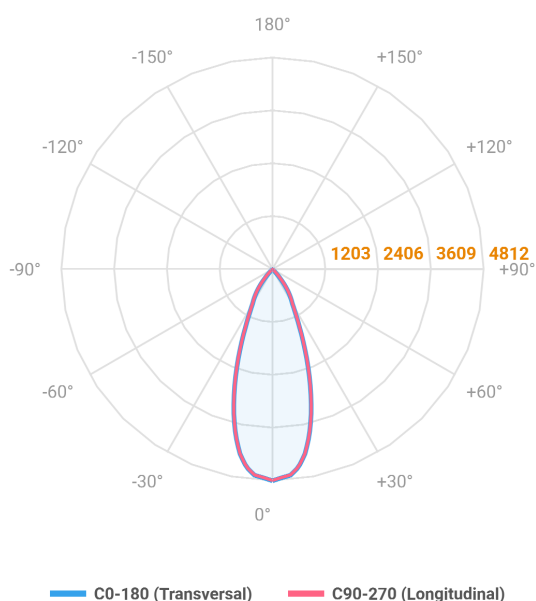

HIDREA FACHO FIXO CIRCULAR EMBUTIR M GESSO FACHO FIXO 40° 28W COBMAX 2700K IRC90 (OPÇÕESPBE)

datasheet gerado em
21-06-26

REF.: HIDREA FACHO FIXO-CI-EM-GE-FF140-28-COBMAX-27-90-M-(OPÇÕESPBE)

A = 135mm | B = Ø152mm

Aplicação	Ambiente interno
Instalação	Embutir Gesso
Altura	135
Largura	Ø152
IP	20
Corpo	Alumínio
Cor	Branca, Preta ou Especial
Ótica principal	Refletor
Potência	28W
Fluxo Luminária	2484lm
Intensidade	4812cd
Eficácia	89lm/W
Facho	40°
CCT	2700K
IRC	>90
Tensão	220V ou Bivolt
Dimerização	Liga/Desliga, Dali, 0-10 ou Triac
Garantia	5 anos
UGR	Espaçamento 1m (4H/8H) - <3/<3
Tipo de LED	COBmax
Eficácia do LED	127lm/W
Fluxo Luminoso do LED	3051lm
Potência do LED	24,1W