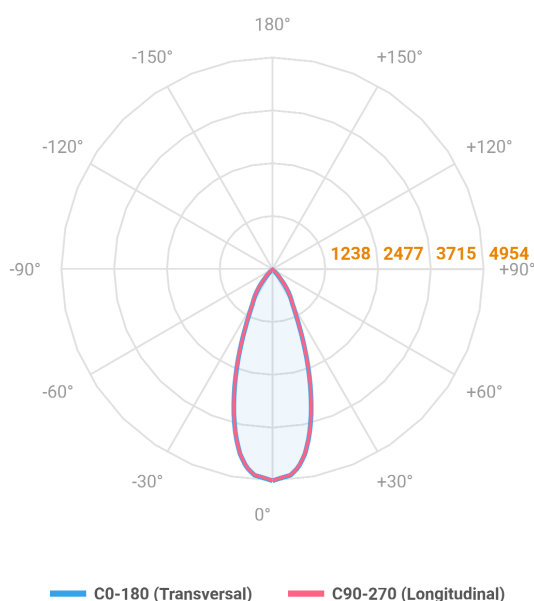

# HIDREA FACHO FIXO CIRCULAR EMBUTIR M GESSO FACHO FIXO 40° 28W COBMAX 3000K IRC90 (OPÇÕESPBE)

datasheet gerado em  
06-05-26

REF.: HIDREA FACHO FIXO-CI-EM-GE-FF140-28-COBMAX-30-90-M-(OPÇÕESPBE)

A = 147mm | B = Ø152mm

Luminária circular de embutir em forro de gesso, 28W 3000K IRC>90. Corpo em alumínio. Acabamento Branca, Preta ou Especial. Controle óptico principal através de refletor facho 40°. Luminária grau de proteção IP-20. Driver corrente constante Liga/Desliga, Triac, 1-10V ou Dali (consultar condições). Tensão de trabalho 220V ou Bivolt.

Aplicação	Ambiente interno
Instalação	Embutir Gesso
Altura	147
Largura	Ø152
IP	20
Corpo	Alumínio
Cor	Branca, Preta ou Especial
Ótica principal	Refletor
Potência	28W
Fluxo Luminária	2557lm
Intensidade	4953cd
Eficácia	91lm/W
Facho	40°
CCT	3000K
IRC	>90
Tensão	220V ou Bivolt
Dimerização	Liga/Desliga, Dali, 0-10 ou Triac
Garantia	5 anos
UGR	Espaçamento 1m (4H/8H) - <3/<3
Tipo de LED	COBmax
Eficácia do LED	131lm/W
Fluxo Luminoso do LED	3167lm
Potência do LED	24,1W