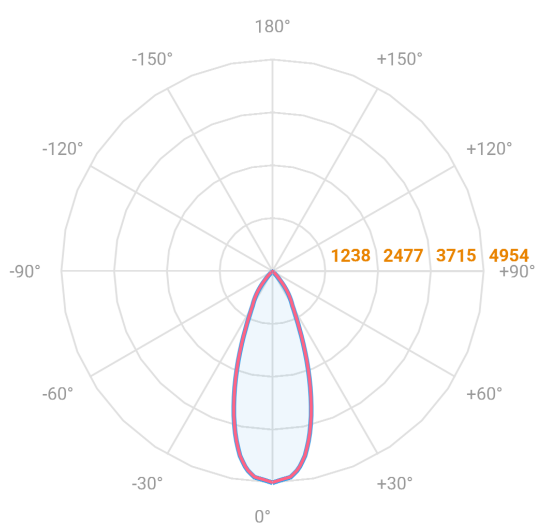

HIDREA FACHO FIXO CIRCULAR EMBUTIR M GESSO FACHO FIXO 40° 28W COBMAX 3000K IRC90 (OPÇÕESPBE)

datasheet gerado em
21-06-26

REF.: HIDREA FACHO FIXO-CI-EM-GE-FF140-28-COBMAX-30-90-M-(OPÇÕESPBE)

A = 135mm | B = Ø152mm

— C0-180 (Transversal) — C90-270 (Longitudinal)

Aplicação	Ambiente interno
Instalação	Embutir Gesso
Altura	135
Largura	Ø152
IP	20
Corpo	Alumínio
Cor	Branca, Preta ou Especial
Ótica principal	Refletor
Potência	28W
Fluxo Luminária	2557lm
Intensidade	4953cd
Eficácia	91lm/W
Facho	40°
CCT	3000K
IRC	>90
Tensão	220V ou Bivolt
Dimerização	Liga/Desliga, Dali, 0-10 ou Triac
Garantia	5 anos
UGR	Espaçamento 1m (4H/8H) - <3/<3
Tipo de LED	COBmax
Eficácia do LED	131lm/W
Fluxo Luminoso do LED	3167lm
Potência do LED	24,1W