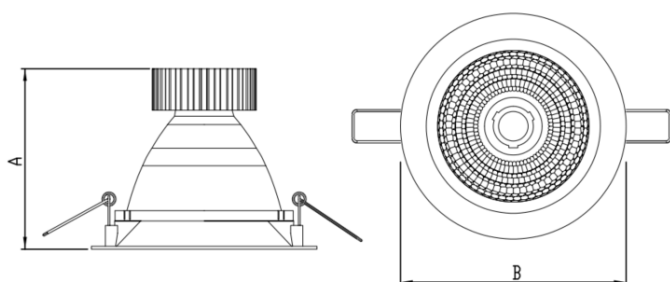

HIDREA FACHO FIXO CIRCULAR EMBUTIR M GESSO FACHO FIXO 40° 28W COBMAX 4000K IRC90 (OPÇÕESPBE)

datasheet gerado em
20-06-26

REF.: HIDREA FACHO FIXO-CI-EM-GE-FF140-28-COBMAX-40-90-M-(OPÇÕESPBE)

A = 135mm | B = Ø152mm

Aplicação	Ambiente interno
Instalação	Embutir Gesso
Altura	135
Largura	Ø152
IP	20
Corpo	Alumínio
Cor	Branca, Preta ou Especial
Ótica principal	Refletor
Potência	28W
Fluxo Luminária	2648lm
Intensidade	5129cd
Eficácia	95lm/W
Facho	40°
CCT	4000K
IRC	>90
Tensão	220V ou Bivolt
Dimerização	Liga/Desliga, Dali, 0-10 ou Triac
Garantia	5 anos
UGR	Espaçamento 1m (4H/8H) - <3/<3
Tipo de LED	COBmax
Eficácia do LED	137lm/W
Fluxo Luminoso do LED	3294lm
Potência do LED	24,1W