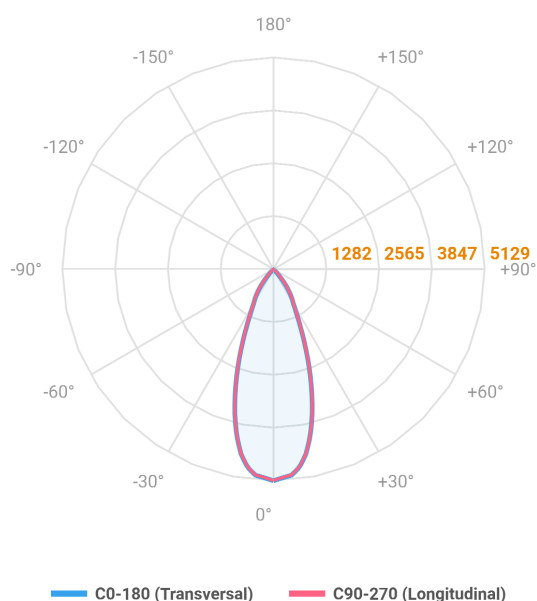

HIDREA FACHO FIXO CIRCULAR EMBUTIR M GESSO FACHO FIXO 40° 28W COBMAX 4000K IRC90 (OPÇÕESPBE)

datasheet gerado em
06-05-26

REF.: HIDREA FACHO FIXO-CI-EM-GE-FF140-28-COBMAX-40-90-M-(OPÇÕESPBE)

A = 147mm | B = Ø152mm

Luminária circular de embutir em forro de gesso, 28W 4000K IRC>90. Corpo em alumínio. Acabamento Branca, Preta ou Especial. Controle óptico principal através de refletor facho 40°. Luminária grau de proteção IP-20. Driver corrente constante Liga/Desliga, Triac, 1-10V ou Dali (consultar condições). Tensão de trabalho 220V ou Bivolt.

Aplicação	Ambiente interno
Instalação	Embutir Gesso
Altura	147
Largura	Ø152
IP	20
Corpo	Alumínio
Cor	Branca, Preta ou Especial
Ótica principal	Refletor
Potência	28W
Fluxo Luminária	2648lm
Intensidade	5129cd
Eficácia	95lm/W
Facho	40°
CCT	4000K
IRC	>90
Tensão	220V ou Bivolt
Dimerização	Liga/Desliga, Dali, 0-10 ou Triac
Garantia	5 anos
UGR	Espaçamento 1m (4H/8H) - <3/<3
Tipo de LED	COBmax
Eficácia do LED	137lm/W
Fluxo Luminoso do LED	3294lm
Potência do LED	24,1W