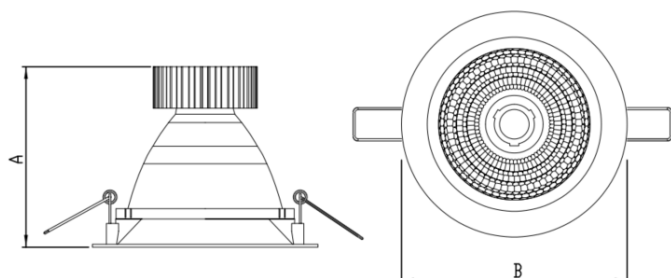

HIDREA FACHO FIXO CIRCULAR EMBUTIR M GESSO FACHO FIXO 40° 28W COBMAX 4000K IRC90 (OPÇÕESPBE)

datasheet gerado em
06-05-26

REF.: HIDREA FACHO FIXO-CI-EM-GE-FF140-28-COBMAX-40-90-M-(OPÇÕESPBE)

A = 147mm | B = Ø152mm

Luminária circular de embutir em forro de gesso, 28W 4000K IRC>90. Corpo em alumínio. Acabamento Branca, Preta ou Especial. Controle óptico principal através de refletor facho 40°. Luminária grau de proteção IP-20. Driver corrente constante Liga/Desliga, Triac, 1-10V ou Dali (consultar condições). Tensão de trabalho 220V ou Bivolt.

Aplicação	Ambiente interno
Instalação	Embutir Gesso
Altura	147
Largura	Ø152
IP	20
Corpo	Alumínio
Cor	Branca, Preta ou Especial
Ótica principal	Refletor
Potência	28W
Fluxo Luminária	2648lm
Intensidade	5129cd
Eficácia	95lm/W
Facho	40°
CCT	4000K
IRC	>90
Tensão	220V ou Bivolt
Dimerização	Liga/Desliga, Dali, 0-10 ou Triac
Garantia	5 anos
UGR	Espaçamento 1m (4H/8H) - <3/<3
Tipo de LED	COBmax
Eficácia do LED	137lm/W
Fluxo Luminoso do LED	3294lm
Potência do LED	24,1W