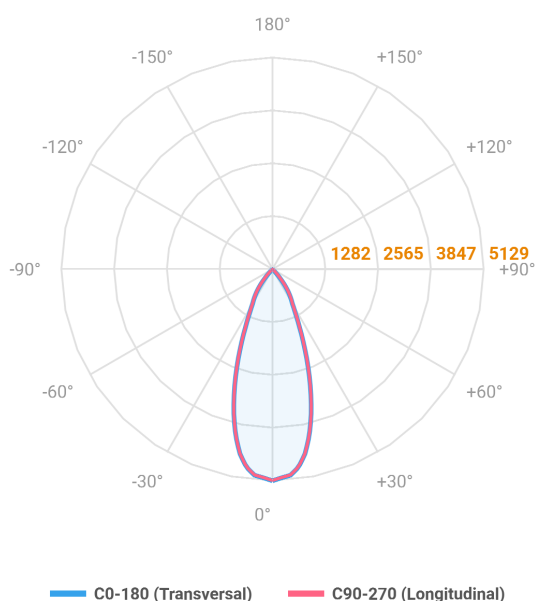

HIDREA FACHO FIXO CIRCULAR EMBUTIR M GESSO FACHO FIXO 40° 28W COBMAX 4000K IRC90 (OPÇÕESPBE)

datasheet gerado em
20-06-26

REF.: HIDREA FACHO FIXO-CI-EM-GE-FF140-28-COBMAX-40-90-M-(OPÇÕESPBE)

A = 135mm | B = Ø152mm

Aplicação	Ambiente interno
Instalação	Embutir Gesso
Altura	135
Largura	Ø152
IP	20
Corpo	Alumínio
Cor	Branca, Preta ou Especial
Ótica principal	Refletor
Potência	28W
Fluxo Luminária	2648lm
Intensidade	5129cd
Eficácia	95lm/W
Facho	40°
CCT	4000K
IRC	>90
Tensão	220V ou Bivolt
Dimerização	Liga/Desliga, Dali, 0-10 ou Triac
Garantia	5 anos
UGR	Espaçamento 1m (4H/8H) - <3/<3
Tipo de LED	COBmax
Eficácia do LED	137lm/W
Fluxo Luminoso do LED	3294lm
Potência do LED	24,1W