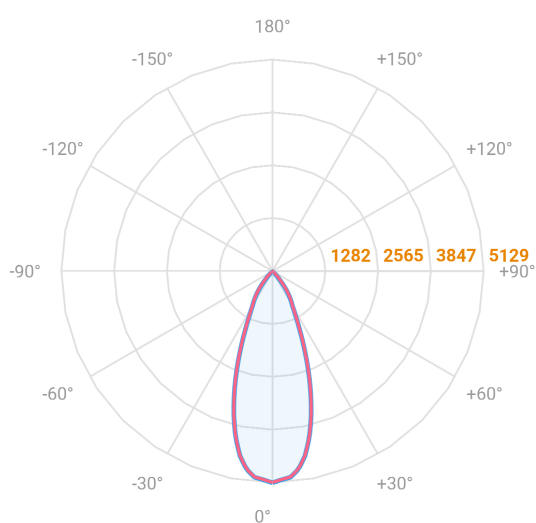

HIDREA FACHO FIXO CIRCULAR EMBUTIR M GESSO FACHO FIXO 40° 28W COBMAX 4000K IRC90 (OPÇÕESPBE)

datasheet gerado em
21-06-26

REF.: HIDREA FACHO FIXO-CI-EM-GE-FF140-28-COBMAX-40-90-M-(OPÇÕESPBE)

A = 135mm | B = Ø152mm

Aplicação	Ambiente interno
Instalação	Embutir Gesso
Altura	135
Largura	Ø152
IP	20
Corpo	Alumínio
Cor	Branca, Preta ou Especial
Ótica principal	Refletor
Potência	28W
Fluxo Luminária	2648lm
Intensidade	5129cd
Eficácia	95lm/W
Facho	40°
CCT	4000K
IRC	>90
Tensão	220V ou Bivolt
Dimerização	Liga/Desliga, Dali, 0-10 ou Triac
Garantia	5 anos
UGR	Espaçamento 1m (4H/8H) - <3/<3
Tipo de LED	COBmax
Eficácia do LED	137lm/W
Fluxo Luminoso do LED	3294lm
Potência do LED	24,1W

— C0-180 (Transversal) — C90-270 (Longitudinal)

IMPORTANTE: ENSAIOS REALIZADOS A 25°C