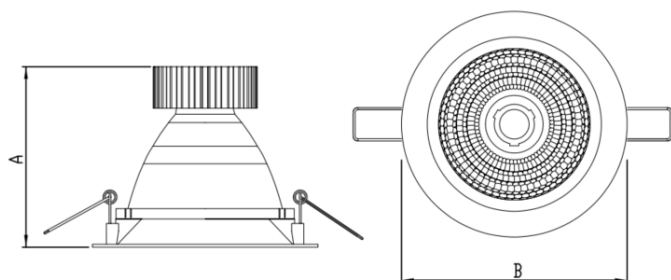

HIDREA FACHO FIXO CIRCULAR EMBUTIR M GESSO FACHO FIXO 40° 42W COBCOMFY 2500K IRC95 (OPÇÕESPBE)

datasheet gerado em
06-05-26

REF.: HIDREA FACHO FIXO-CI-EM-GE-FF140-42-COBCOMFY-25-95-M-(OPÇÕESPBE)

A = 147mm | B = Ø152mm

Luminária circular de embutir em forro de gesso, 42W 2500K IRC>95. Corpo em alumínio. Acabamento Branca, Preta ou Especial. Controle óptico principal através de refletor facho 40°. Luminária grau de proteção IP-20. Driver corrente constante Liga/Desliga, Triac, 1-10V ou Dali (consultar condições). Tensão de trabalho 220V ou Bivolt.

Aplicação	Ambiente interno
Instalação	Embutir Gesso
Altura	147
Largura	Ø152
IP	20
Corpo	Alumínio
Cor	Branca, Preta ou Especial
Ótica principal	Refletor
Potência	42W
Fluxo Luminária	2697lm
Intensidade	5224cd
Eficácia	64lm/W
Facho	40°
CCT	2500K
IRC	>95
Tensão	220V ou Bivolt
Dimerização	Liga/Desliga, Dali, 0-10 ou Triac
Garantia	5 anos
UGR	Espaçamento 1m (4H/8H) - <3/<3
Tipo de LED	COBcomfy
Eficácia do LED	100lm/W
Fluxo Luminoso do LED	3430lm
Potência do LED	34,3W