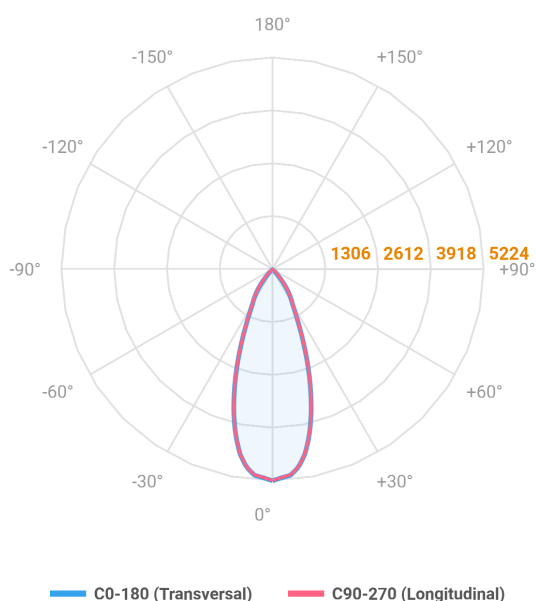

HIDREA FACHO FIXO CIRCULAR EMBUTIR M GESSO FACHO FIXO 40° 42W COBCOMFY 2500K IRC95 (OPÇÕESPBE)

datasheet gerado em
06-05-26

REF.: HIDREA FACHO FIXO-CI-EM-GE-FF140-42-COBCOMFY-25-95-M-(OPÇÕESPBE)

A = 147mm | B = Ø152mm

Luminária circular de embutir em forro de gesso, 42W 2500K IRC>95. Corpo em alumínio. Acabamento Branca, Preta ou Especial. Controle óptico principal através de refletor facho 40°. Luminária grau de proteção IP-20. Driver corrente constante Liga/Desliga, Triac, 1-10V ou Dali (consultar condições). Tensão de trabalho 220V ou Bivolt.

Aplicação	Ambiente interno
Instalação	Embutir Gesso
Altura	147
Largura	Ø152
IP	20
Corpo	Alumínio
Cor	Branca, Preta ou Especial
Ótica principal	Refletor
Potência	42W
Fluxo Luminária	2697lm
Intensidade	5224cd
Eficácia	64lm/W
Facho	40°
CCT	2500K
IRC	>95
Tensão	220V ou Bivolt
Dimerização	Liga/Desliga, Dali, 0-10 ou Triac
Garantia	5 anos
UGR	Espaçamento 1m (4H/8H) - <3/<3
Tipo de LED	COBcomfy
Eficácia do LED	100lm/W
Fluxo Luminoso do LED	3430lm
Potência do LED	34,3W