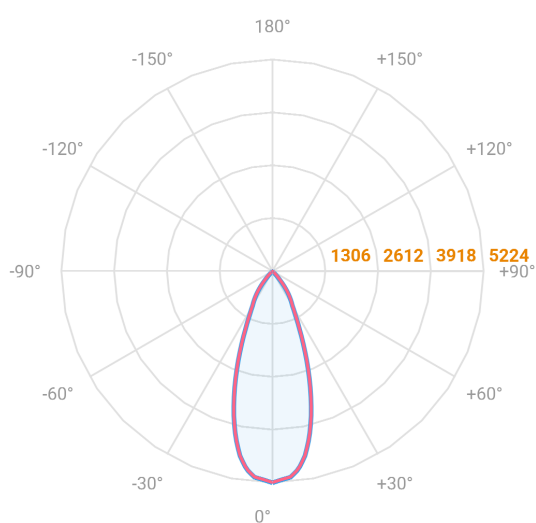

HIDREA FACHO FIXO CIRCULAR EMBUTIR M GESSO FACHO FIXO 40° 42W COBCOMFY 2500K IRC95 (OPÇÕESPBE)

datasheet gerado em
20-06-26

REF.: HIDREA FACHO FIXO-CI-EM-GE-FF140-42-COBCOMFY-25-95-M-(OPÇÕESPBE)

A = 150mm | B = Ø152mm

Aplicação	Ambiente interno
Instalação	Embutir Gesso
Altura	150
Largura	Ø152
IP	20
Corpo	Alumínio
Cor	Branca, Preta ou Especial
Ótica principal	Refletor
Potência	42W
Fluxo Luminária	2697lm
Intensidade	5224cd
Eficácia	64lm/W
Facho	40°
CCT	2500K
IRC	>95
Tensão	220V ou Bivolt
Dimerização	Liga/Desliga, Dali, 0-10 ou Triac
Garantia	5 anos
UGR	Espaçamento 1m (4H/8H) - <3/<3
Tipo de LED	COBcomfy
Eficácia do LED	100lm/W
Fluxo Luminoso do LED	3430lm
Potência do LED	34,3W

— C0-180 (Transversal) — C90-270 (Longitudinal)

IMPORTANTE: ENSAIOS REALIZADOS A 25°C