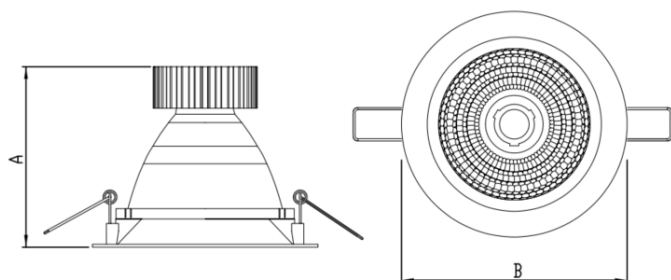

HIDREA FACHO FIXO CIRCULAR EMBUTIR M GESSO FACHO FIXO 40° 42W COBCOMFY 3000K IRC95 (OPÇÕESPBE)

datasheet gerado em
06-05-26

REF.: HIDREA FACHO FIXO-CI-EM-GE-FF140-42-COBCOMFY-30-95-M-(OPÇÕESPBE)

A = 147mm | B = Ø152mm

Luminária circular de embutir em forro de gesso, 42W 3000K IRC>95. Corpo em alumínio. Acabamento Branca, Preta ou Especial. Controle óptico principal através de refletor facho 40°. Luminária grau de proteção IP-20. Driver corrente constante Liga/Desliga, Triac, 1-10V ou Dali (consultar condições). Tensão de trabalho 220V ou Bivolt.

| | |
|-----------------------|-----------------------------------|
| Aplicação | Ambiente interno |
| Instalação | Embutir Gesso |
| Altura | 147 |
| Largura | Ø152 |
| IP | 20 |
| Corpo | Alumínio |
| Cor | Branca, Preta ou Especial |
| Ótica principal | Refletor |
| Potência | 42W |
| Fluxo Luminária | 2811lm |
| Intensidade | 5445cd |
| Eficácia | 67lm/W |
| Facho | 40° |
| CCT | 3000K |
| IRC | >95 |
| Tensão | 220V ou Bivolt |
| Dimerização | Liga/Desliga, Dali, 0-10 ou Triac |
| Garantia | 5 anos |
| UGR | Espaçamento 1m (4H/8H) - <4/<4 |
| Tipo de LED | COBcomfy |
| Eficácia do LED | 107lm/W |
| Fluxo Luminoso do LED | 3660lm |
| Potência do LED | 34,3W |