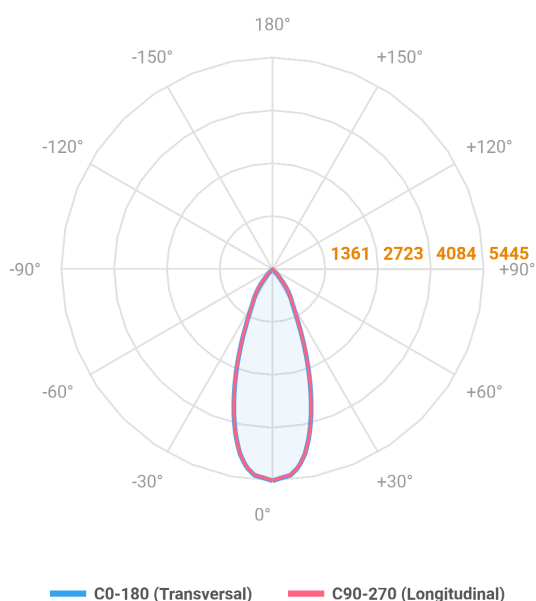

HIDREA FACHO FIXO CIRCULAR EMBUTIR M GESSO FACHO FIXO 40° 42W COBCOMFY 3000K IRC95 (OPÇÕESPBE)

datasheet gerado em
06-05-26

REF.: HIDREA FACHO FIXO-CI-EM-GE-FF140-42-COBCOMFY-30-95-M-(OPÇÕESPBE)

A = 147mm | B = Ø152mm

Luminária circular de embutir em forro de gesso, 42W 3000K IRC>95. Corpo em alumínio. Acabamento Branca, Preta ou Especial. Controle óptico principal através de refletor facho 40°. Luminária grau de proteção IP-20. Driver corrente constante Liga/Desliga, Triac, 1-10V ou Dali (consultar condições). Tensão de trabalho 220V ou Bivolt.

| | |
|-----------------------|-----------------------------------|
| Aplicação | Ambiente interno |
| Instalação | Embutir Gesso |
| Altura | 147 |
| Largura | Ø152 |
| IP | 20 |
| Corpo | Alumínio |
| Cor | Branca, Preta ou Especial |
| Ótica principal | Refletor |
| Potência | 42W |
| Fluxo Luminária | 2811lm |
| Intensidade | 5445cd |
| Eficácia | 67lm/W |
| Facho | 40° |
| CCT | 3000K |
| IRC | >95 |
| Tensão | 220V ou Bivolt |
| Dimerização | Liga/Desliga, Dali, 0-10 ou Triac |
| Garantia | 5 anos |
| UGR | Espaçamento 1m (4H/8H) - <4/<4 |
| Tipo de LED | COBcomfy |
| Eficácia do LED | 107lm/W |
| Fluxo Luminoso do LED | 3660lm |
| Potência do LED | 34,3W |