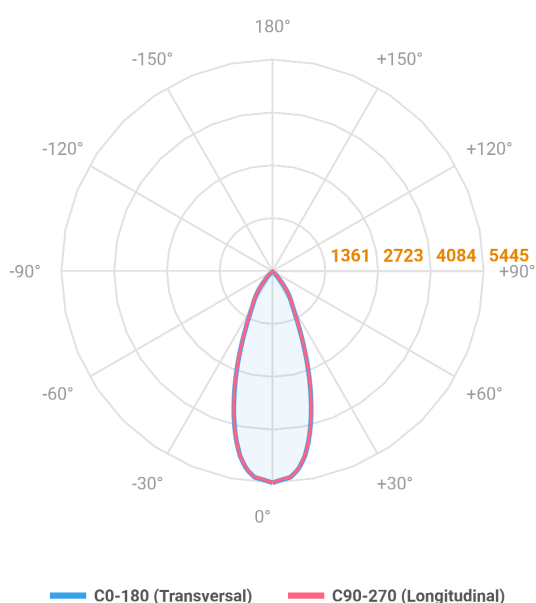

HIDREA FACHO FIXO CIRCULAR EMBUTIR M GESSO FACHO FIXO 40° 42W COBCOMFY 3000K IRC95 (OPÇÕESPBE)

datasheet gerado em
20-06-26

REF.: HIDREA FACHO FIXO-CI-EM-GE-FF140-42-COBCOMFY-30-95-M-(OPÇÕESPBE)

A = 150mm | B = Ø152mm

Aplicação	Ambiente interno
Instalação	Embutir Gesso
Altura	150
Largura	Ø152
IP	20
Corpo	Alumínio
Cor	Branca, Preta ou Especial
Ótica principal	Refletor
Potência	42W
Fluxo Luminária	2811lm
Intensidade	5445cd
Eficácia	67lm/W
Facho	40°
CCT	3000K
IRC	>95
Tensão	220V ou Bivolt
Dimerização	Liga/Desliga, Dali, 0-10 ou Triac
Garantia	5 anos
UGR	Espaçamento 1m (4H/8H) - <4/<4
Tipo de LED	COBcomfy
Eficácia do LED	107lm/W
Fluxo Luminoso do LED	3660lm
Potência do LED	34,3W