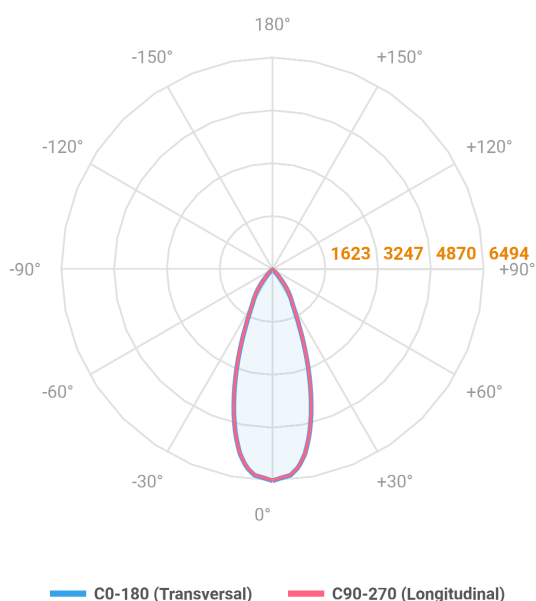

# HIDREA FACHO FIXO CIRCULAR EMBUTIR M GESSO FACHO FIXO 40° 42W COBMAX 2700K IRC90 (OPÇÕESPBE)

datasheet gerado em  
20-06-26

REF.: HIDREA FACHO FIXO-CI-EM-GE-FF140-42-COBMAX-27-90-M-(OPÇÕESPBE)

A = 150mm | B = Ø152mm

Aplicação	Ambiente interno
Instalação	Embutir Gesso
Altura	150
Largura	Ø152
IP	20
Corpo	Alumínio
Cor	Branca, Preta ou Especial
Ótica principal	Refletor
Potência	42W
Fluxo Luminária	3352lm
Intensidade	6494cd
Eficácia	80lm/W
Facho	40°
CCT	2700K
IRC	>90
Tensão	220V ou Bivolt
Dimerização	Liga/Desliga, Dali, 0-10 ou Triac
Garantia	5 anos
UGR	Espaçamento 1m (4H/8H) - <4/<4
Tipo de LED	COBmax
Eficácia do LED	123lm/W
Fluxo Luminoso do LED	4137lm
Potência do LED	33,5W