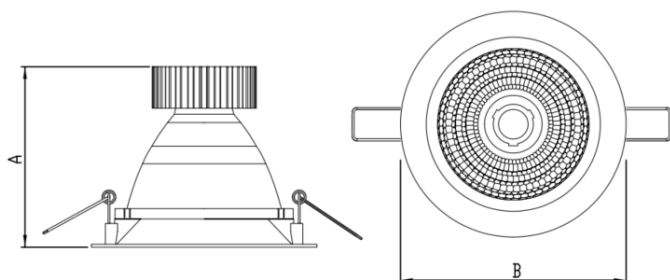

# HIDREA FACHO FIXO CIRCULAR EMBUTIR M GESSO FACHO FIXO 40° 42W COBMAX 2700K IRC90 (OPÇÕESPBE)

datasheet gerado em  
20-06-26

REF.: HIDREA FACHO FIXO-CI-EM-GE-FF140-42-COBMAX-27-90-M-(OPÇÕESPBE)

A = 150mm | B = Ø152mm

Aplicação	Ambiente interno
Instalação	Embutir Gesso
Altura	150
Largura	Ø152
IP	20
Corpo	Alumínio
Cor	Branca, Preta ou Especial
Ótica principal	Refletor
Potência	42W
Fluxo Luminária	3352lm
Intensidade	6494cd
Eficácia	80lm/W
Facho	40°
CCT	2700K
IRC	>90
Tensão	220V ou Bivolt
Dimerização	Liga/Desliga, Dali, 0-10 ou Triac
Garantia	5 anos
UGR	Espaçamento 1m (4H/8H) - <4/<4
Tipo de LED	COBmax
Eficácia do LED	123lm/W
Fluxo Luminoso do LED	4137lm
Potência do LED	33,5W