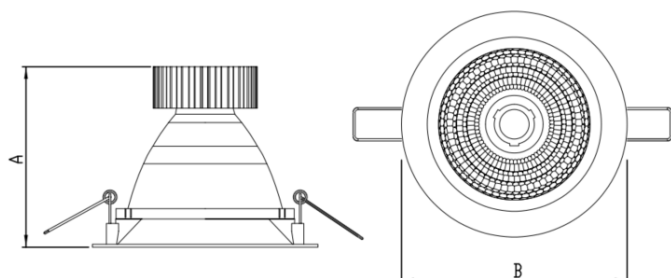

HIDREA FACHO FIXO CIRCULAR EMBUTIR M GESSO FACHO FIXO 40° 42W COBMAX 2700K IRC90 (OPÇÕESPBE)

datasheet gerado em
06-05-26

REF.: HIDREA FACHO FIXO-CI-EM-GE-FF140-42-COBMAX-27-90-M-(OPÇÕESPBE)

A = 147mm | B = Ø152mm

Luminária circular de embutir em forro de gesso, 42W 2700K IRC>90. Corpo em alumínio. Acabamento Branca, Preta ou Especial. Controle óptico principal através de refletor facho 40°. Luminária grau de proteção IP-20. Driver corrente constante Liga/Desliga, Triac, 1-10V ou Dali (consultar condições). Tensão de trabalho 220V ou Bivolt.

Aplicação	Ambiente interno
Instalação	Embutir Gesso
Altura	147
Largura	Ø152
IP	20
Corpo	Alumínio
Cor	Branca, Preta ou Especial
Ótica principal	Refletor
Potência	42W
Fluxo Luminária	3352lm
Intensidade	6494cd
Eficácia	80lm/W
Facho	40°
CCT	2700K
IRC	>90
Tensão	220V ou Bivolt
Dimerização	Liga/Desliga, Dali, 0-10 ou Triac
Garantia	5 anos
UGR	Espaçamento 1m (4H/8H) - <4/<4
Tipo de LED	COBmax
Eficácia do LED	123lm/W
Fluxo Luminoso do LED	4137lm
Potência do LED	33,5W