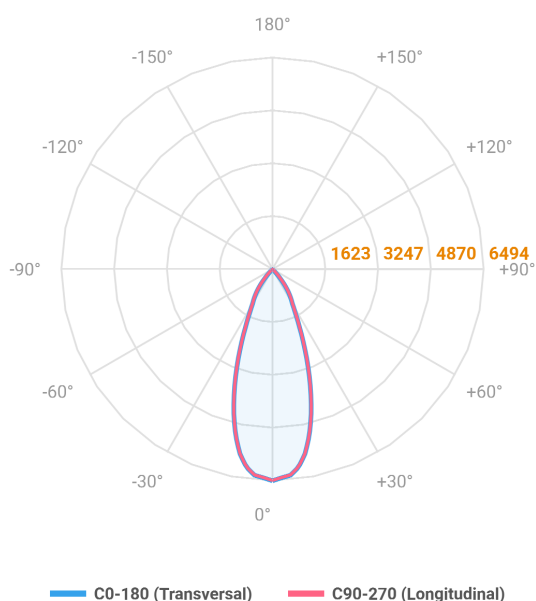

HIDREA FACHO FIXO CIRCULAR EMBUTIR M GESSO FACHO FIXO 40° 42W COBMAX 2700K IRC90 (OPÇÕESPBE)

datasheet gerado em
06-05-26

REF.: HIDREA FACHO FIXO-CI-EM-GE-FF140-42-COBMAX-27-90-M-(OPÇÕESPBE)

A = 147mm | B = Ø152mm

Luminária circular de embutir em forro de gesso, 42W 2700K IRC>90. Corpo em alumínio. Acabamento Branca, Preta ou Especial. Controle óptico principal através de refletor facho 40°. Luminária grau de proteção IP-20. Driver corrente constante Liga/Desliga, Triac, 1-10V ou Dali (consultar condições). Tensão de trabalho 220V ou Bivolt.

Aplicação	Ambiente interno
Instalação	Embutir Gesso
Altura	147
Largura	Ø152
IP	20
Corpo	Alumínio
Cor	Branca, Preta ou Especial
Ótica principal	Refletor
Potência	42W
Fluxo Luminária	3352lm
Intensidade	6494cd
Eficácia	80lm/W
Facho	40°
CCT	2700K
IRC	>90
Tensão	220V ou Bivolt
Dimerização	Liga/Desliga, Dali, 0-10 ou Triac
Garantia	5 anos
UGR	Espaçamento 1m (4H/8H) - <4/<4
Tipo de LED	COBmax
Eficácia do LED	123lm/W
Fluxo Luminoso do LED	4137lm
Potência do LED	33,5W