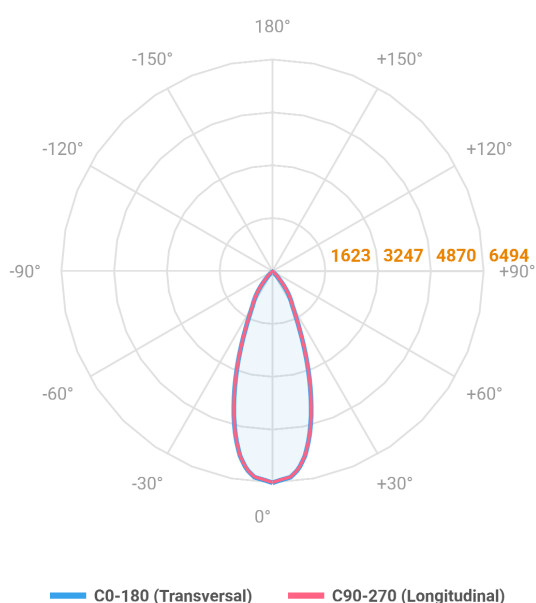

# HIDREA FACHO FIXO CIRCULAR EMBUTIR M GESSO FACHO FIXO 40° 42W COBMAX 2700K IRC90 (OPÇÕESPBE)

datasheet gerado em  
21-06-26

REF.: HIDREA FACHO FIXO-CI-EM-GE-FF140-42-COBMAX-27-90-M-(OPÇÕESPBE)

A = 150mm | B = Ø152mm

Aplicação	Ambiente interno
Instalação	Embutir Gesso
Altura	150
Largura	Ø152
IP	20
Corpo	Alumínio
Cor	Branca, Preta ou Especial
Ótica principal	Refletor
Potência	42W
Fluxo Luminária	3352lm
Intensidade	6494cd
Eficácia	80lm/W
Facho	40°
CCT	2700K
IRC	>90
Tensão	220V ou Bivolt
Dimerização	Liga/Desliga, Dali, 0-10 ou Triac
Garantia	5 anos
UGR	Espaçamento 1m (4H/8H) - <4/<4
Tipo de LED	COBmax
Eficácia do LED	123lm/W
Fluxo Luminoso do LED	4137lm
Potência do LED	33,5W