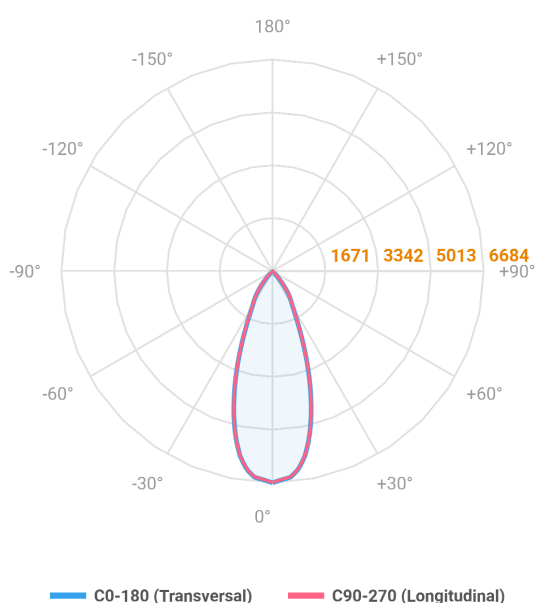

HIDREA FACHO FIXO CIRCULAR EMBUTIR M GESSO FACHO FIXO 40° 42W COBMAX 3000K IRC90 (OPÇÕESPBE)

datasheet gerado em
20-06-26

REF.: HIDREA FACHO FIXO-CI-EM-GE-FF140-42-COBMAX-30-90-M-(OPÇÕESPBE)

A = 150mm | B = Ø152mm

Aplicação	Ambiente interno
Instalação	Embutir Gesso
Altura	150
Largura	Ø152
IP	20
Corpo	Alumínio
Cor	Branca, Preta ou Especial
Ótica principal	Refletor
Potência	42W
Fluxo Luminária	3451lm
Intensidade	6685cd
Eficácia	82lm/W
Facho	40°
CCT	3000K
IRC	>90
Tensão	220V ou Bivolt
Dimerização	Liga/Desliga, Dali, 0-10 ou Triac
Garantia	5 anos
UGR	Espaçamento 1m (4H/8H) - <4/<4
Tipo de LED	COBmax
Eficácia do LED	130lm/W
Fluxo Luminoso do LED	4368lm
Potência do LED	33,5W