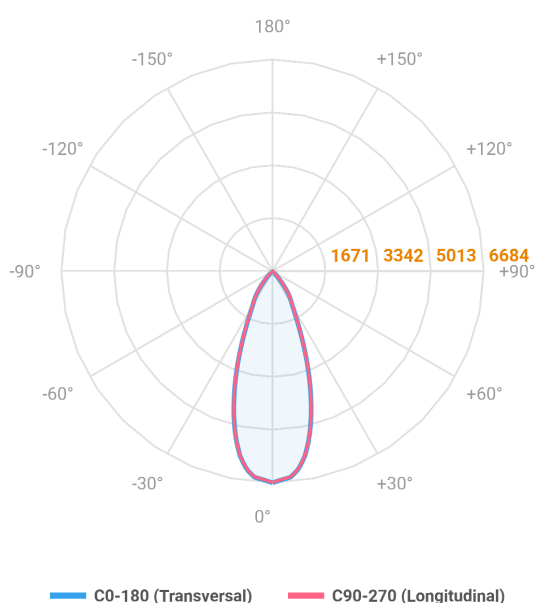

HIDREA FACHO FIXO CIRCULAR EMBUTIR M GESSO FACHO FIXO 40° 42W COBMAX 3000K IRC90 (OPÇÕESPBE)

datasheet gerado em
21-06-26

REF.: HIDREA FACHO FIXO-CI-EM-GE-FF140-42-COBMAX-30-90-M-(OPÇÕESPBE)

A = 150mm | B = Ø152mm

Aplicação	Ambiente interno
Instalação	Embutir Gesso
Altura	150
Largura	Ø152
IP	20
Corpo	Alumínio
Cor	Branca, Preta ou Especial
Ótica principal	Refletor
Potência	42W
Fluxo Luminária	3451lm
Intensidade	6685cd
Eficácia	82lm/W
Facho	40°
CCT	3000K
IRC	>90
Tensão	220V ou Bivolt
Dimerização	Liga/Desliga, Dali, 0-10 ou Triac
Garantia	5 anos
UGR	Espaçamento 1m (4H/8H) - <4/<4
Tipo de LED	COBmax
Eficácia do LED	130lm/W
Fluxo Luminoso do LED	4368lm
Potência do LED	33,5W